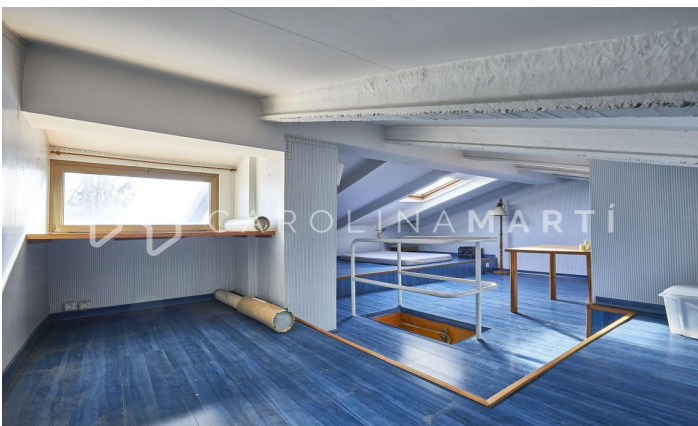

Contacti'ns per més informació o per concertar una visita

Tel: +34 93 241 10 95

info@carolinamarti.com

www.carolinamarti.es