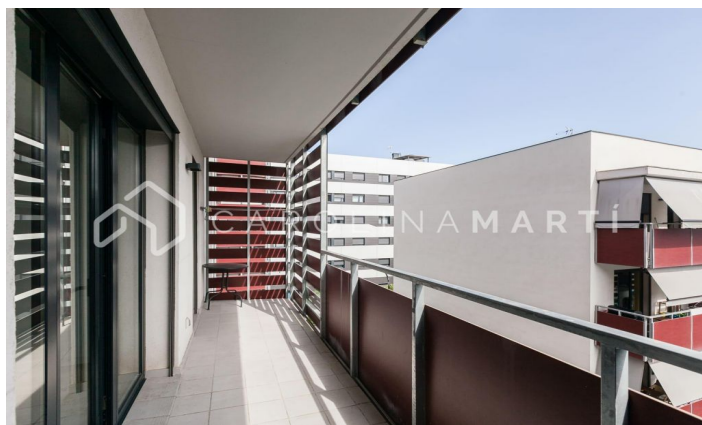

Contacti'ns per més informació o per concertar una visita

Tel: +34 93 241 10 95

info@carolinamarti.com

www.carolinamarti.es