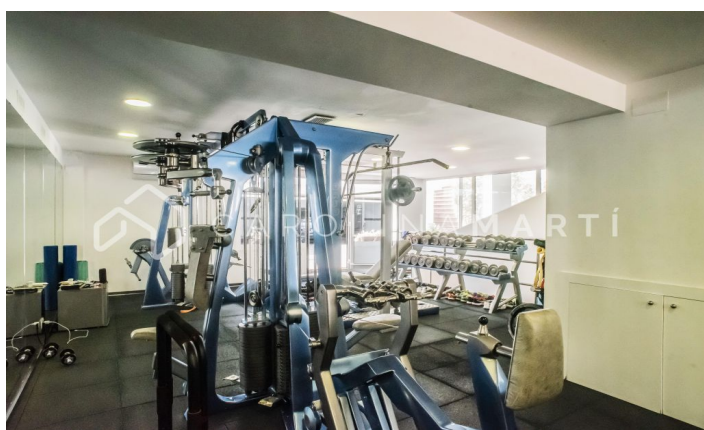

Contacti'ns per més informació o per concertar una visita

Tel: +34 93 241 10 95

info@carolinamarti.com

www.carolinamarti.es