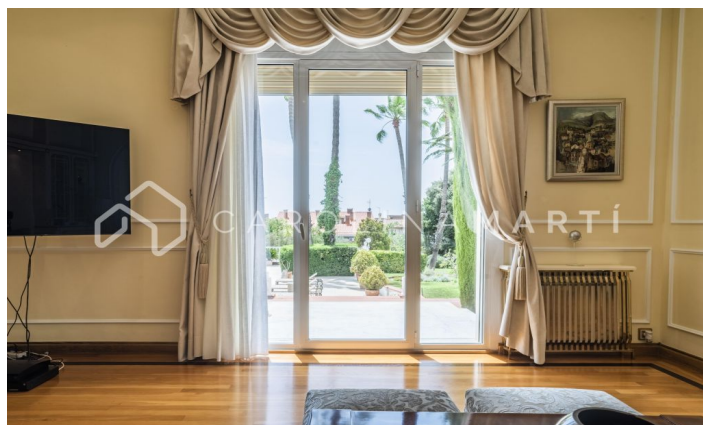

Contacti'ns per més informació o per concertar una visita

Tel: +34 93 241 10 95

info@carolinamarti.com

www.carolinamarti.es