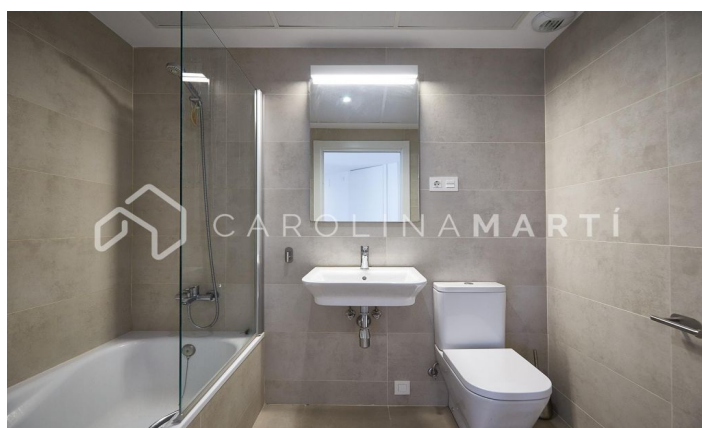

Contacti'ns per més informació o per concertar una visita

Tel: +34 93 241 10 95

info@carolinamarti.com

www.carolinamarti.es