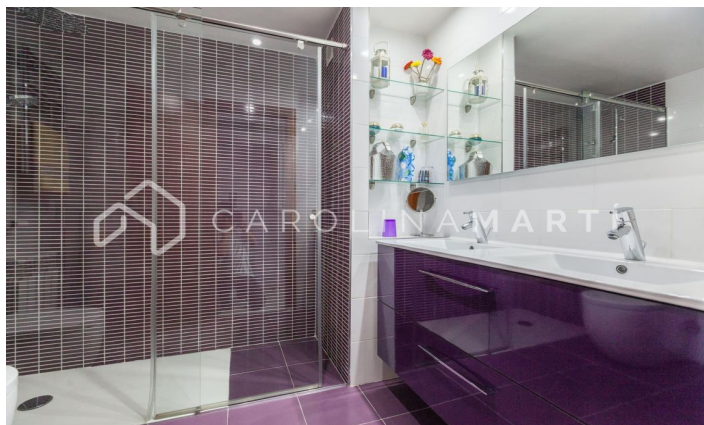

Contacti'ns per més informació o per concertar una visita

Tel: +34 93 241 10 95

info@carolinamarti.com

www.carolinamarti.es