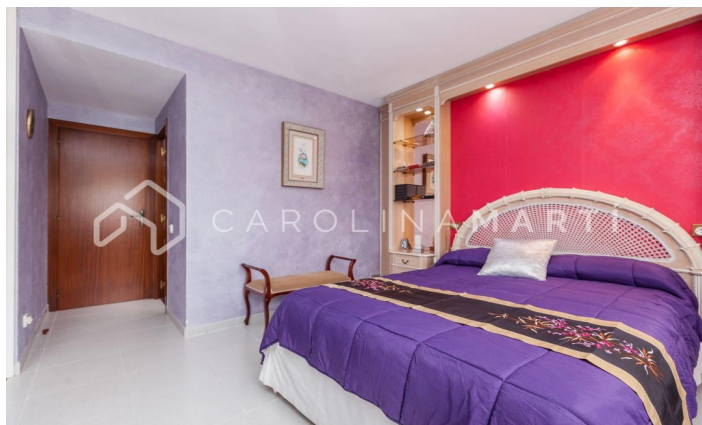

Contacti'ns per més informació o per concertar una visita

Tel: +34 93 241 10 95

info@carolinamarti.com

www.carolinamarti.es