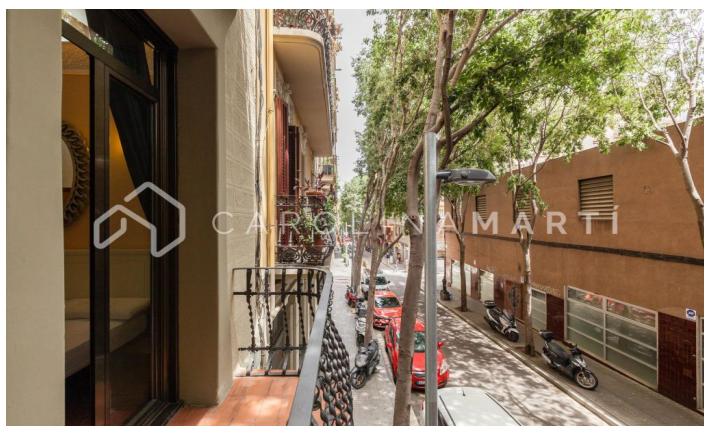

Contacti'ns per més informació o per concertar una visita

Tel: +34 93 241 10 95

info@carolinamarti.com

www.carolinamarti.es