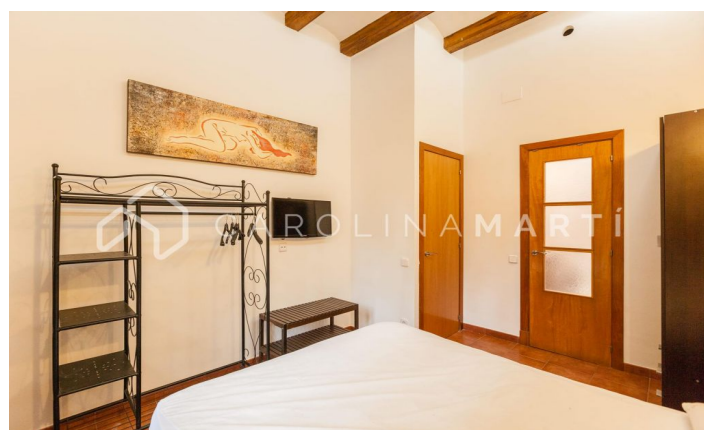

Contacti'ns per més informació o per concertar una visita

Tel: +34 93 241 10 95

info@carolinamarti.com

www.carolinamarti.es