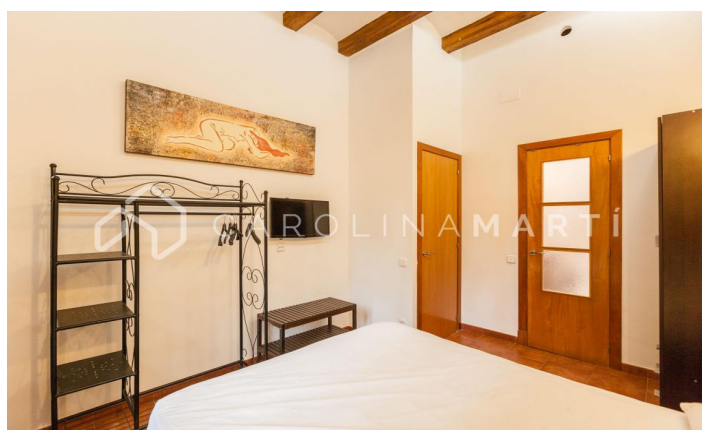

Contacti'ns per més informació o per concertar una visita

Tel: +34 93 241 10 95

info@carolinamarti.com

www.carolinamarti.es