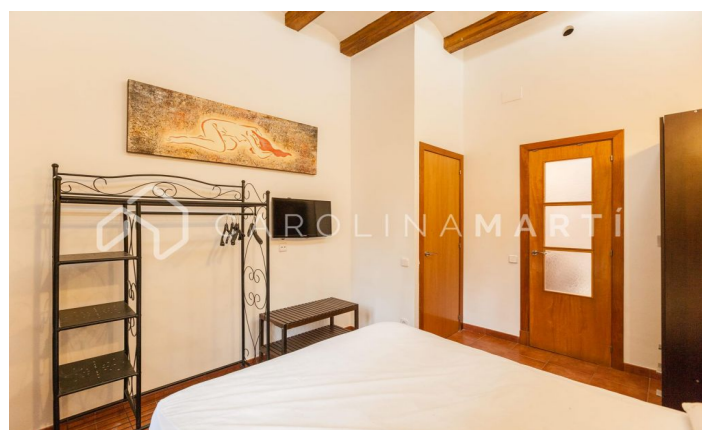

Contacti'ns per més informació o per concertar una visita

Tel: +34 93 241 10 95

info@carolinamarti.com

www.carolinamarti.es