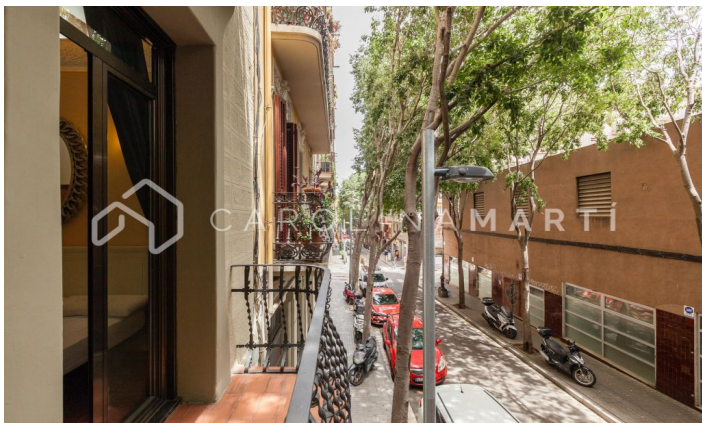

Contacti'ns per més informació o per concertar una visita

Tel: +34 93 241 10 95

info@carolinamarti.com

www.carolinamarti.es