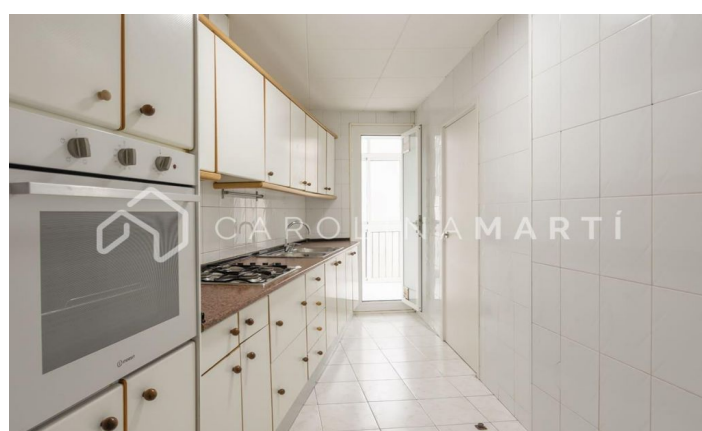

Contacti'ns per més informació o per concertar una visita

Tel: +34 93 241 10 95

info@carolinamarti.com

www.carolinamarti.es