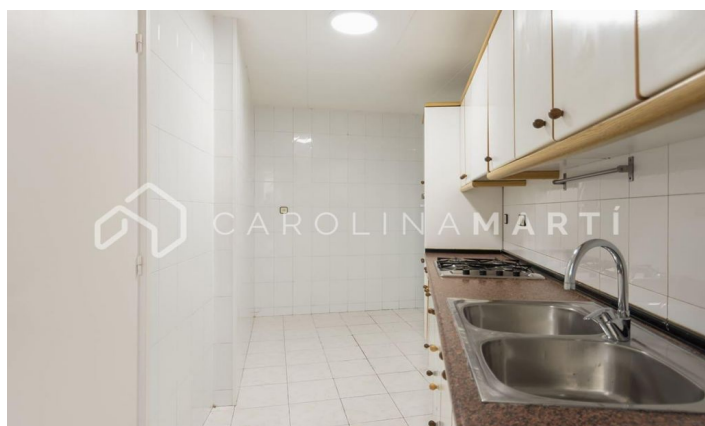

Contacti'ns per més informació o per concertar una visita

Tel: +34 93 241 10 95

info@carolinamarti.com

www.carolinamarti.es