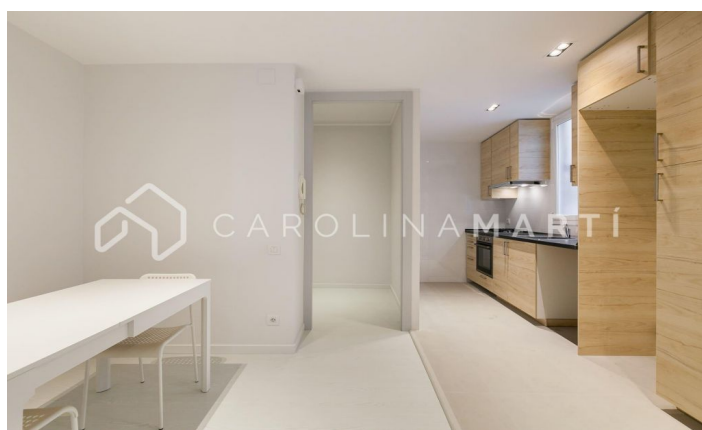

Contacti'ns per més informació o per concertar una visita

Tel: +34 93 241 10 95

info@carolinamarti.com

www.carolinamarti.es