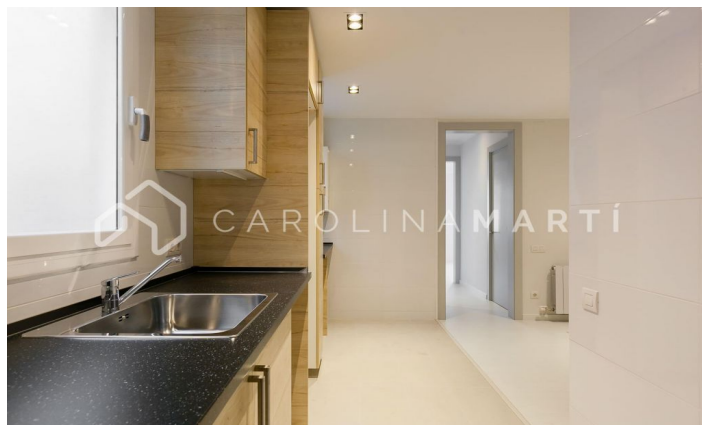

Contacti'ns per més informació o per concertar una visita

Tel: +34 93 241 10 95

info@carolinamarti.com

www.carolinamarti.es