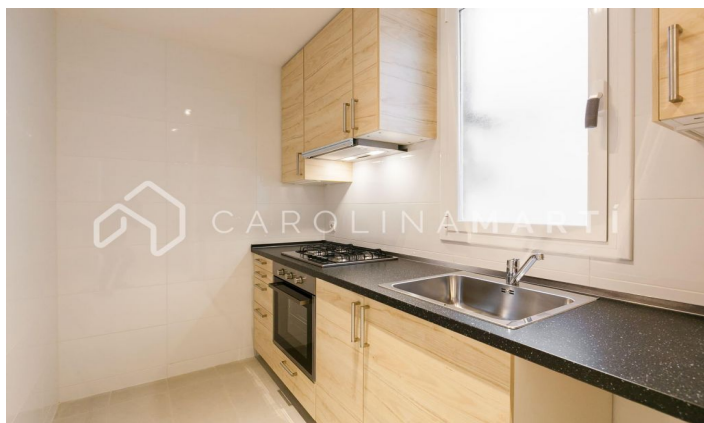

Contacti'ns per més informació o per concertar una visita

Tel: +34 93 241 10 95

info@carolinamarti.com

www.carolinamarti.es