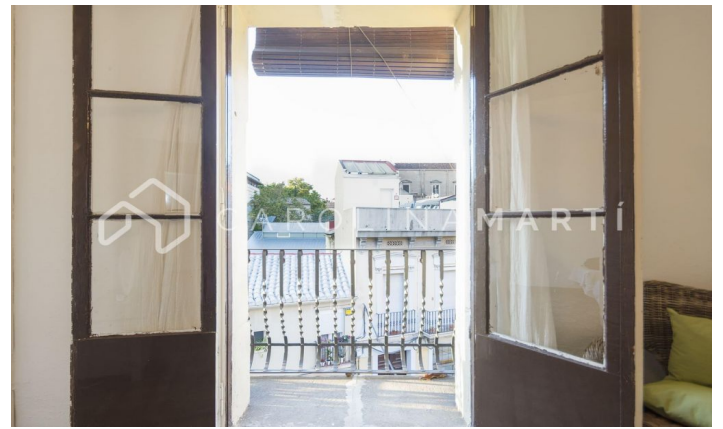

Contacti'ns per més informació o per concertar una visita

Tel: +34 93 241 10 95

info@carolinamarti.com

www.carolinamarti.es