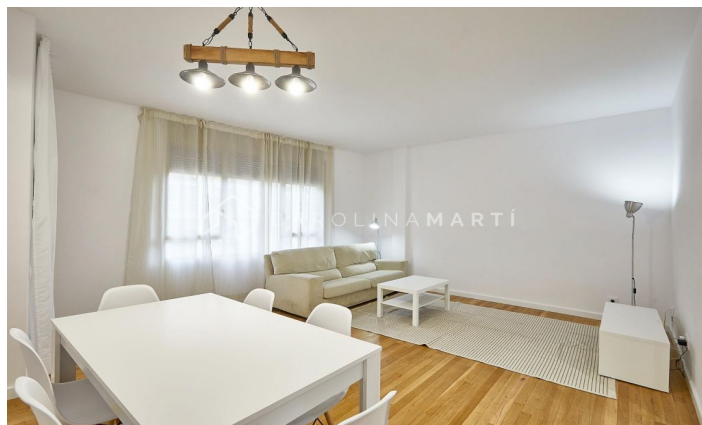

Contacti'ns per més informació o per concertar una visita

Tel: +34 93 241 10 95

info@carolinamarti.com

www.carolinamarti.es