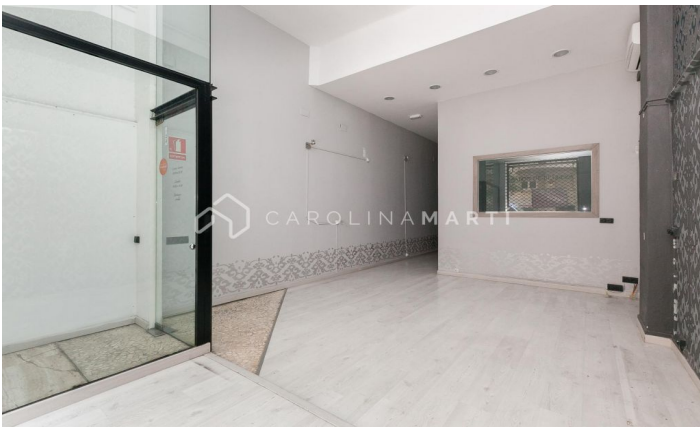

Contacti'ns per més informació o per concertar una visita

Tel: +34 93 241 10 95

info@carolinamarti.com

www.carolinamarti.es