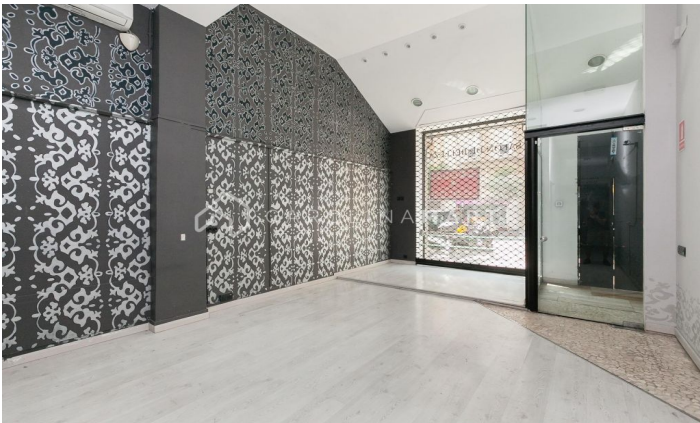

Contacti'ns per més informació o per concertar una visita

Tel: +34 93 241 10 95

info@carolinamarti.com

www.carolinamarti.es