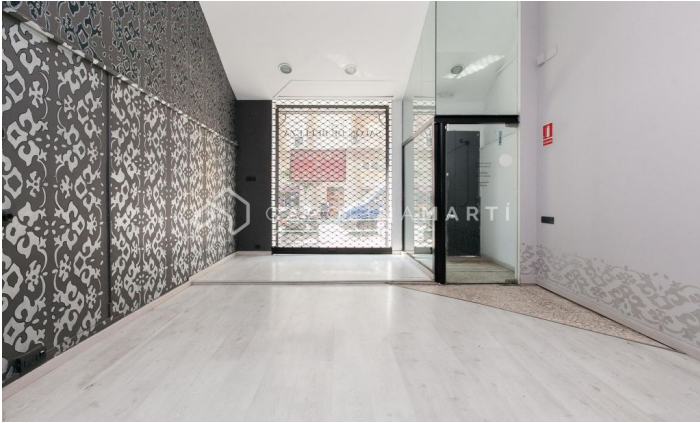

Contacti'ns per més informació o per concertar una visita

Tel: +34 93 241 10 95

info@carolinamarti.com

www.carolinamarti.es