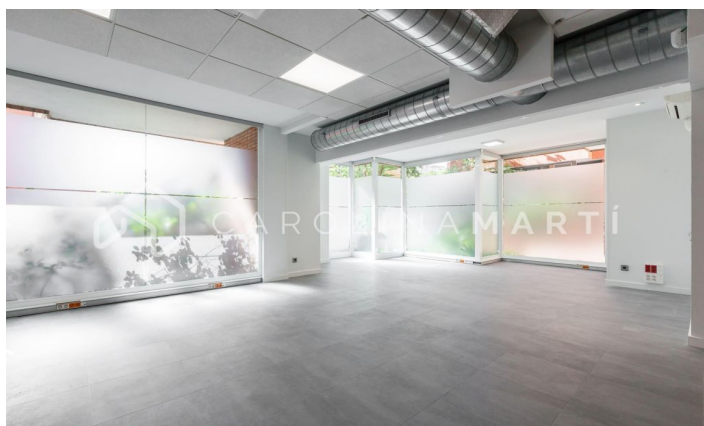

Contacti'ns per més informació o per concertar una visita

Tel: +34 93 241 10 95

info@carolinamarti.com

www.carolinamarti.es