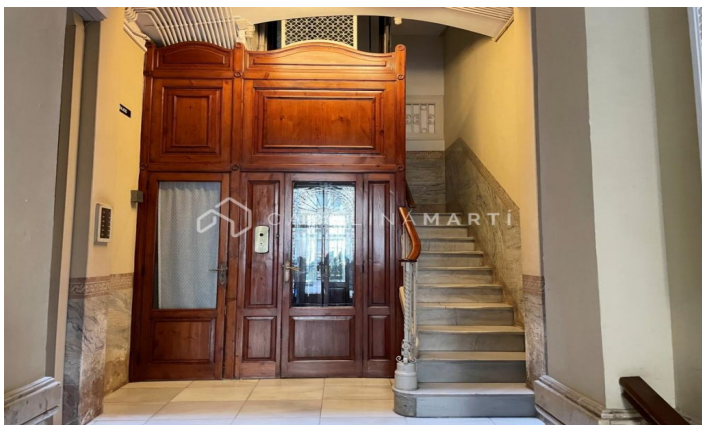

Contacti'ns per més informació o per concertar una visita

Tel: +34 93 241 10 95

info@carolinamarti.com

www.carolinamarti.es