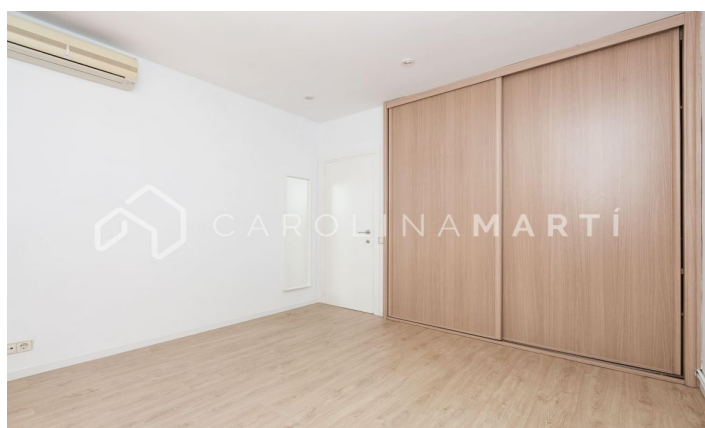

Contacti'ns per més informació o per concertar una visita

Tel: +34 93 241 10 95

info@carolinamarti.com

www.carolinamarti.es