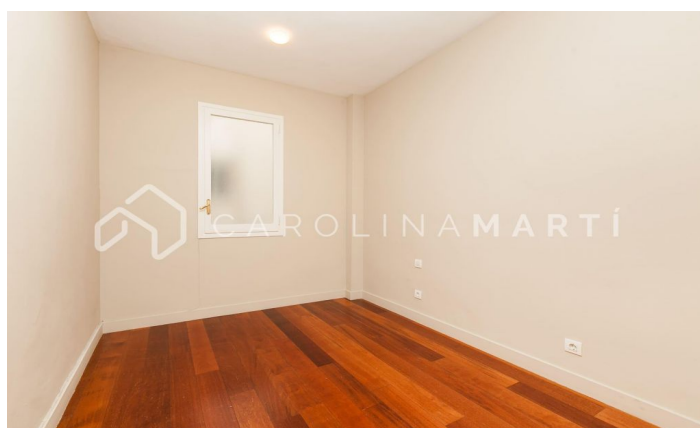

Contacti'ns per més informació o per concertar una visita

Tel: +34 93 241 10 95

info@carolinamarti.com

www.carolinamarti.es