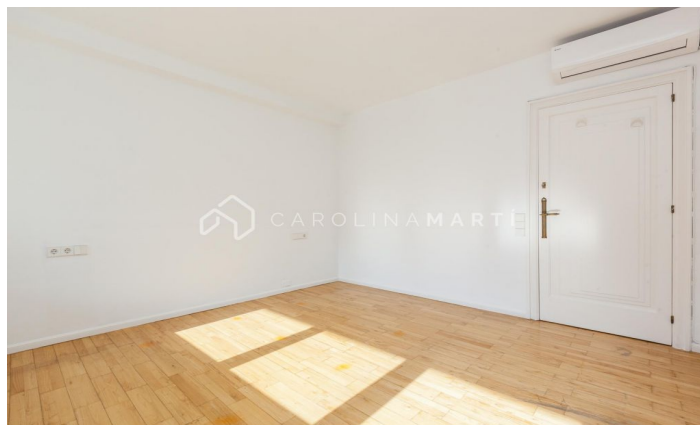

Contacti'ns per més informació o per concertar una visita

Tel: +34 93 241 10 95

info@carolinamarti.com

www.carolinamarti.es