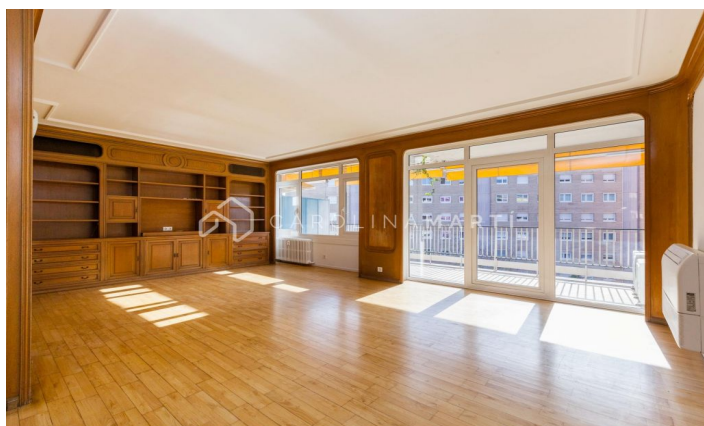

Contacti'ns per més informació o per concertar una visita

Tel: +34 93 241 10 95

info@carolinamarti.com

www.carolinamarti.es