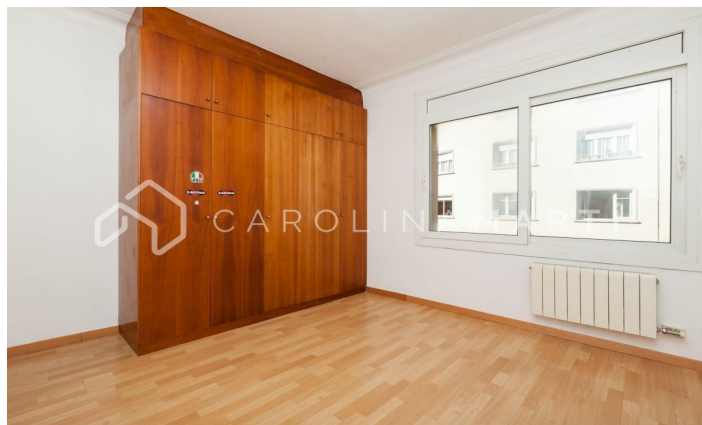

Contacti'ns per més informació o per concertar una visita

Tel: +34 93 241 10 95

info@carolinamarti.com

www.carolinamarti.es