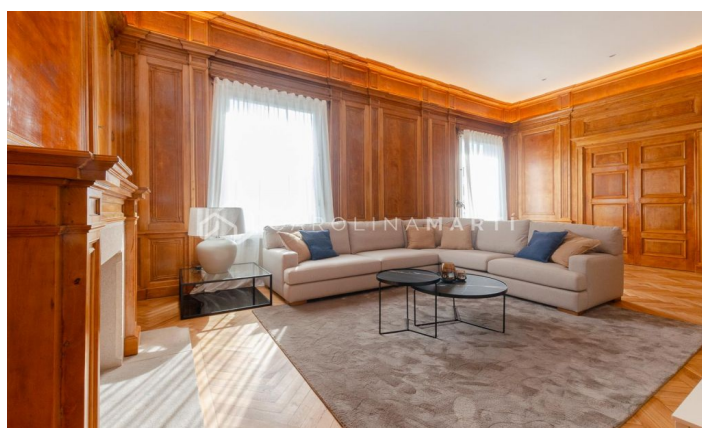

Contacti'ns per més informació o per concertar una visita

Tel: +34 93 241 10 95

info@carolinamarti.com

www.carolinamarti.es