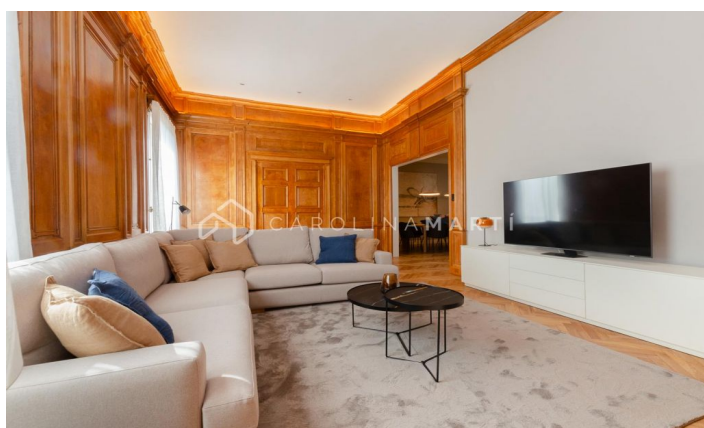

Contacti'ns per més informació o per concertar una visita

Tel: +34 93 241 10 95

info@carolinamarti.com

www.carolinamarti.es