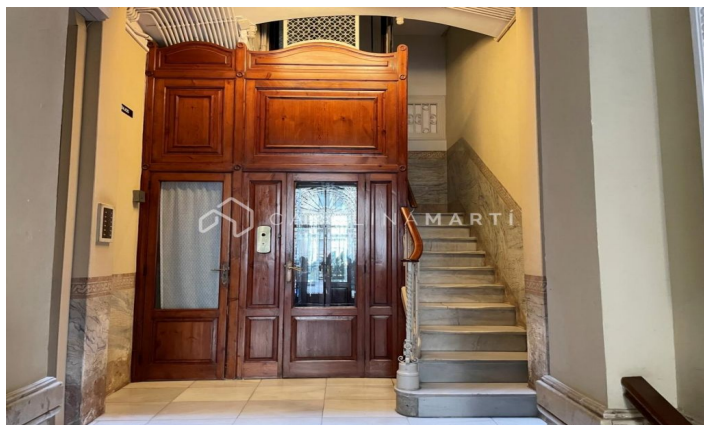

Contacti'ns per més informació o per concertar una visita

Tel: +34 93 241 10 95

info@carolinamarti.com

www.carolinamarti.es