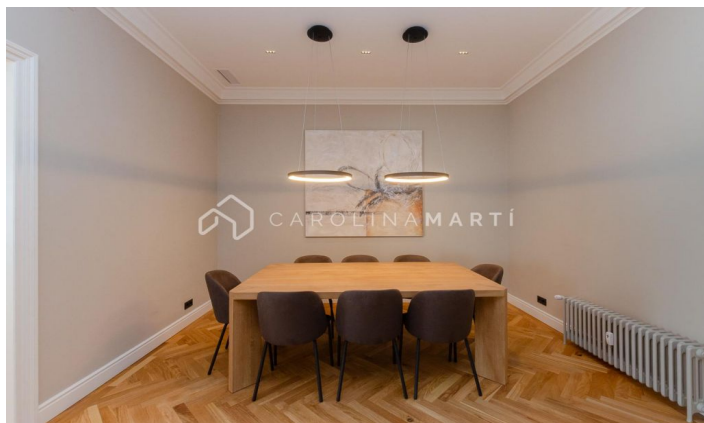

Contacti'ns per més informació o per concertar una visita

Tel: +34 93 241 10 95

info@carolinamarti.com

www.carolinamarti.es