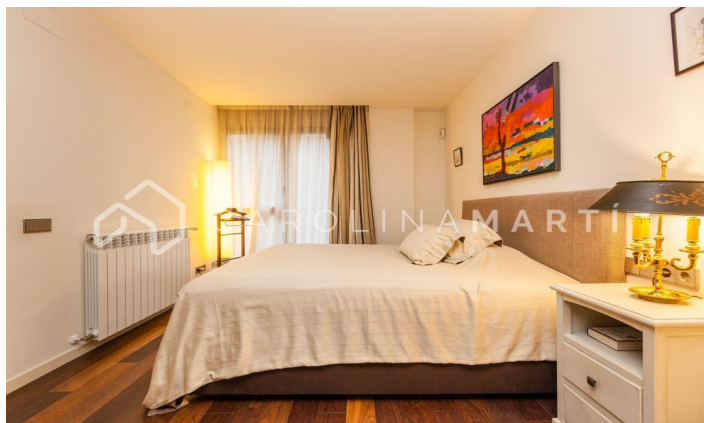

Contacti'ns per més informació o per concertar una visita

Tel: +34 93 241 10 95

info@carolinamarti.com

www.carolinamarti.es