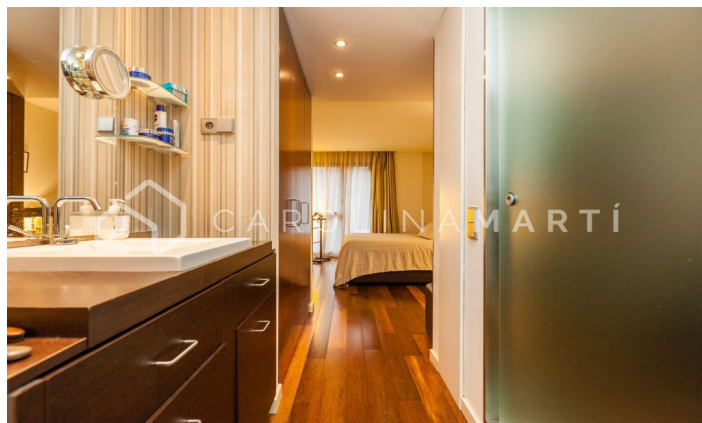

Contacti'ns per més informació o per concertar una visita

Tel: +34 93 241 10 95

info@carolinamarti.com

www.carolinamarti.es