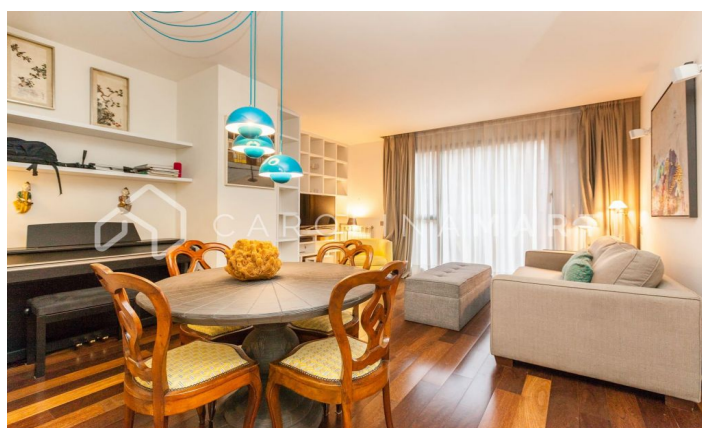

Contacti'ns per més informació o per concertar una visita

Tel: +34 93 241 10 95

info@carolinamarti.com

www.carolinamarti.es