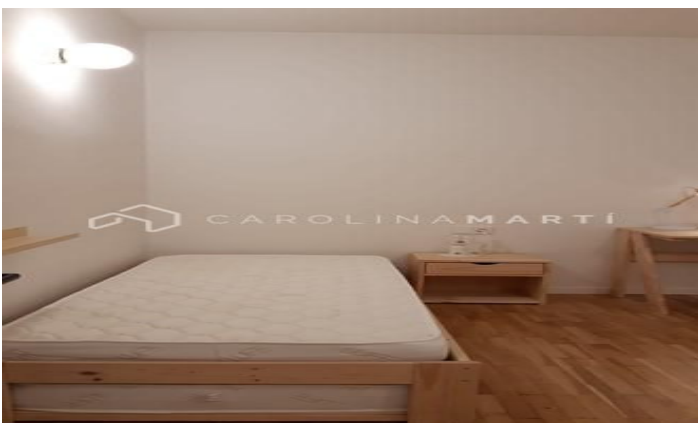

Contacti'ns per més informació o per concertar una visita

Tel: +34 93 241 10 95

info@carolinamarti.com

www.carolinamarti.es