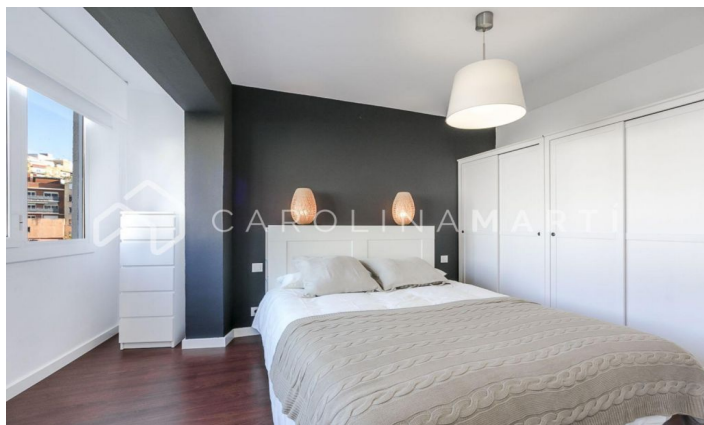

Contacti'ns per més informació o per concertar una visita

Tel: +34 93 241 10 95

info@carolinamarti.com

www.carolinamarti.es