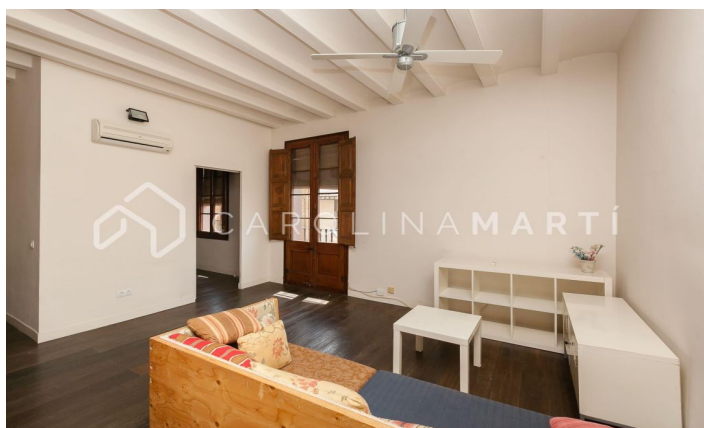

Contacti'ns per més informació o per concertar una visita

Tel: +34 93 241 10 95

info@carolinamarti.com

www.carolinamarti.es