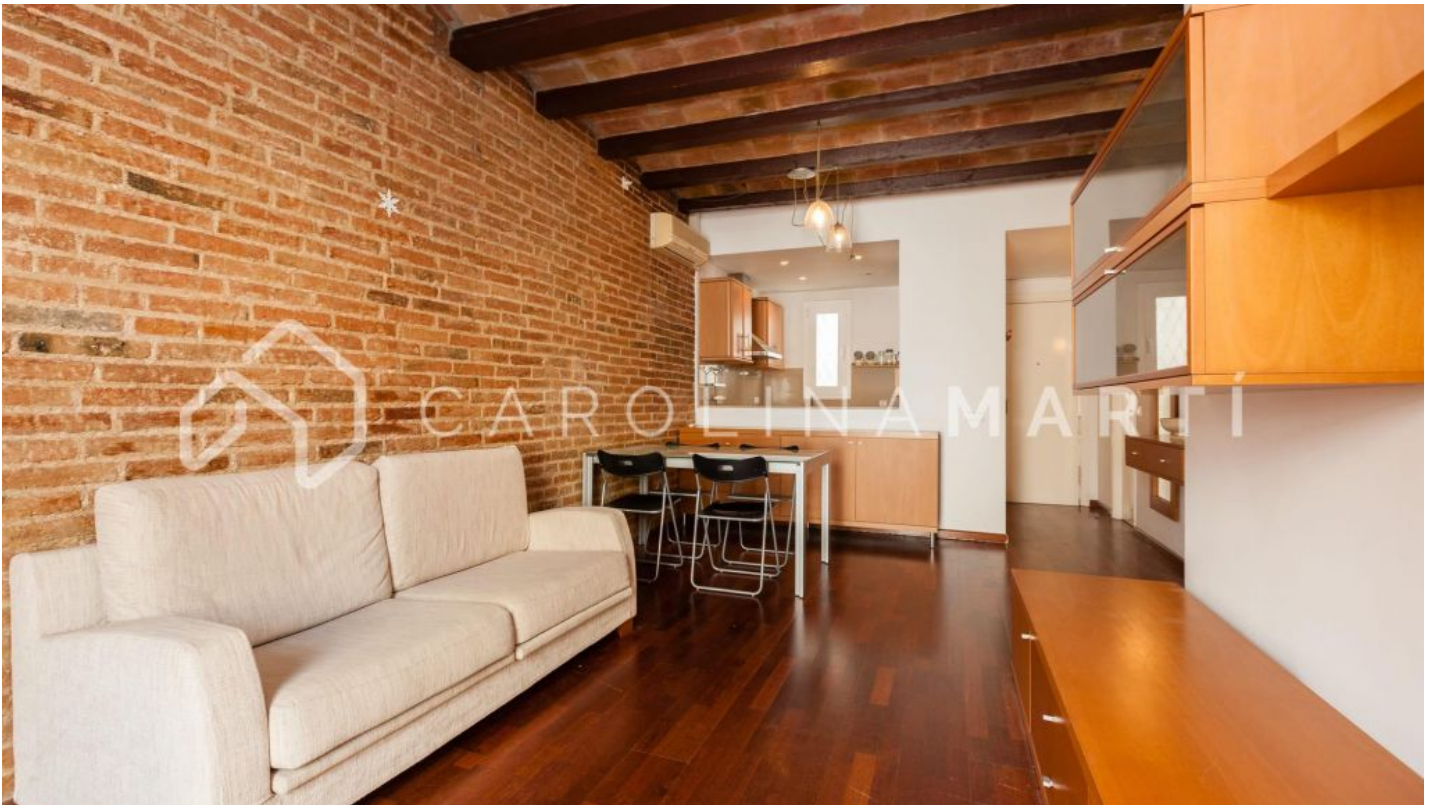

## Pis moblat amb balcó de lloguer a Vila de Gràcia, Barcelona

Ref: CM1092

### Vila de Gracia / Barcelona

Carolina Martí presenta aquest pis moblat amb balcó de lloguer, ubicat a Vila de Gràcia, Barcelona. Es troba a la Plaça Gal·la Plàcidia molt a prop dels Ferrocarrils Catalans. El pis compta amb una superfície total de 60 m<sup>2</sup> construïts aproximadament. Els metres es distribueixen entre dues habitacions, una amb armaris de paret i l'altra més petita que es podria utilitzar com a vestidor o despatx. A més hi ha un bany complet amb banyera. El pis està reformat i moblat, i la cuina està equipada amb els deguts electrodomèstics. La cuina és oberta al saló-menjador, ell és exterior al balcó amb vistes al pati d'illa. És una zona molt tranquil·la i sense sorolls. Molta llum natural. A una zona amb gran oferta comercial. La finca va ser construïda l'any 1936 i compta amb ascensor, però cal pujar un pis a peu. Truqui'ns per visitar el pis.