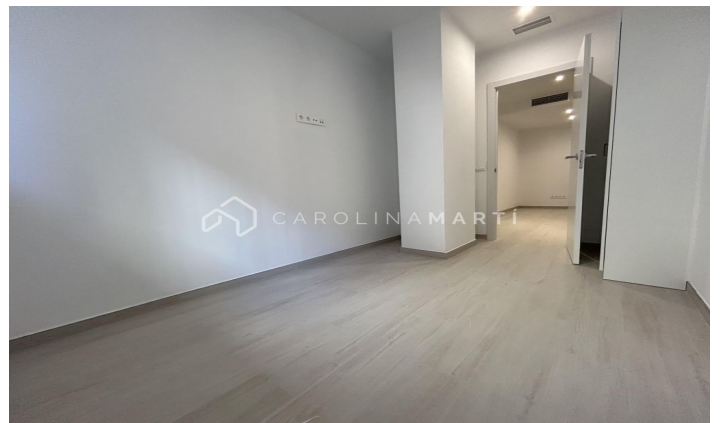

Piso a estrenar totalmente amueblado en Travesera de Gràcia

Ref: CM1484

Vila de Gracia / Barcelona

Carolina Martí presenta en exclusiva aquest apartament nou per estrenar. Exterior al carrer, amb grans finestrals. Distribuït en 2 habitacions dobles i un bany complet amb dutxa. Disposa de finestres d'alumini i terra de parquet i pertes lacada blanques. Es lliurarà completament moblat i llest per entrar a viure. L'habitatge està ubicat al cor de Gràcia, prop de tot tipus de serveis i transports No dubtis a contactar amb nosaltres.

1.550 €

70 m²
2 Dormitoris
1 Bany
A/C
Calefacció
Ascensor
Amoblat
Armaris encastats

Contacti'ns per més informació o per concertar una visita

Tel: +34 93 241 10 95

info@carolinamarti.com

www.carolinamarti.es