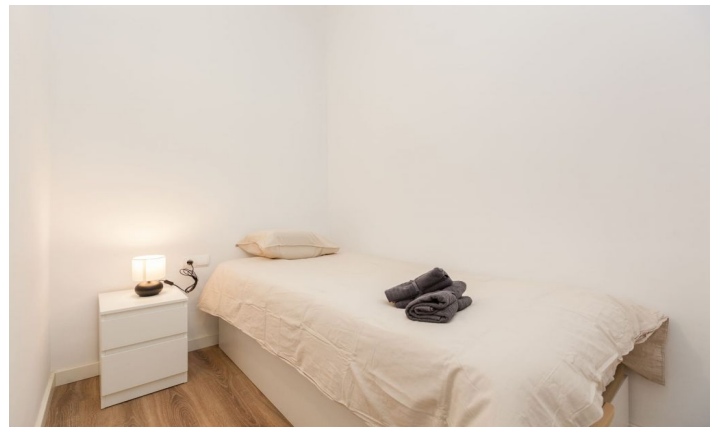

Piso con orientación sur en alquiler en Gràcia, Barcelona

Ref: CM1276

Camp d'en Grassot i Gràcia Nova / Barcelona

Carolina Martí presenta en exclusiva este piso con orientación sur en alquiler, ubicado en Gràcia, Barcelona. Se entrega amueblado. El piso cuenta con una superficie total de 100 m² construidos aproximadamente. El interior de la vivienda se distribuye en tres dormitorios (dos dobles y un despacho / vestidor) y dos cuartos de baño. Dispone de armarios empotrados y aire acondicionado por conductos frío / calor. Cocina integrada exterior al patio de manzana con orientación sur, equipada con electrodomésticos. Salón-comedor con techos altos en bovedilla catalana. El piso fue reformado recientemente, por lo que está en excelentes condiciones de uso. Suelos de parquet y ventanas de aluminio. Junto a Metro, Passeig de Sant Joan, comercios, centros escolares, deportivos, sanitarios y a dos pasos del Barri de Gràcia. Edificio clásico del año 1930 con ascensor. Trastero incluido en la misma finca. Llámenos para visitar el piso.

PRECIO A CONSULTAR

100 m²
3 Dormitorios
2 Baños
A/C
Calefacción
Trastero
Ascensor
Amueblado
Parque infantil

Contáctenos para más información o para concertar una visita

Tel: +34 93 241 10 95

info@carolinamarti.com