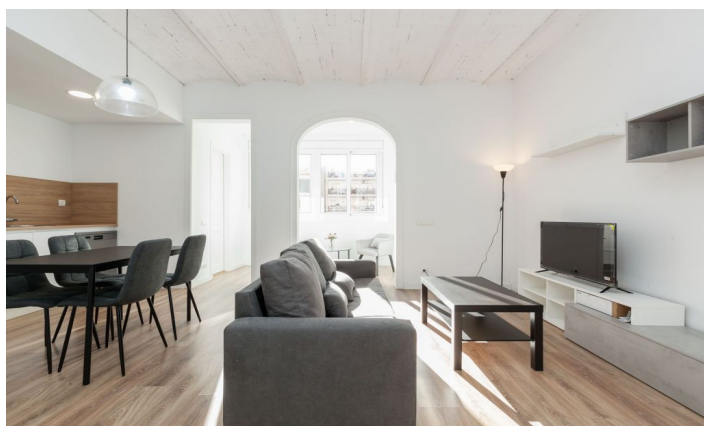

Contáctenos para más información o para concertar una visita

Tel: +34 93 241 10 95

info@carolinamarti.com

www.carolinamarti.es