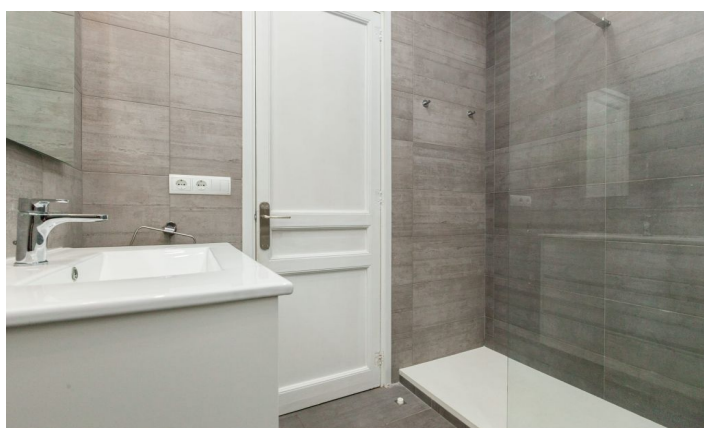

Contáctenos para más información o para concertar una visita

Tel: +34 93 241 10 95

info@carolinamarti.com

www.carolinamarti.es