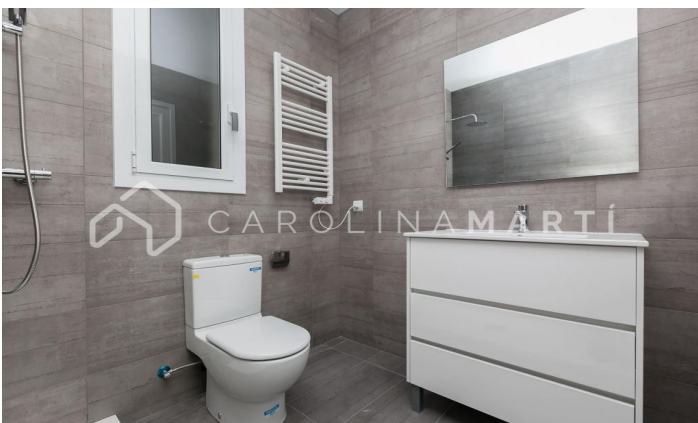

Contáctenos para más información o para concertar una visita

Tel: +34 93 241 10 95

info@carolinamarti.com

www.carolinamarti.es