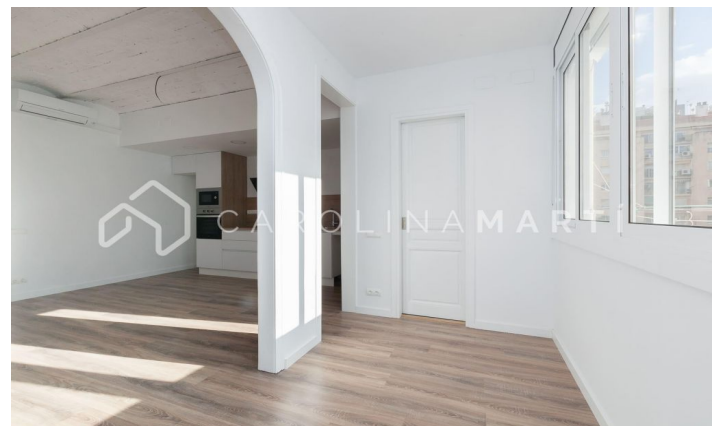

Contáctenos para más información o para concertar una visita

Tel: +34 93 241 10 95

info@carolinamarti.com

www.carolinamarti.es