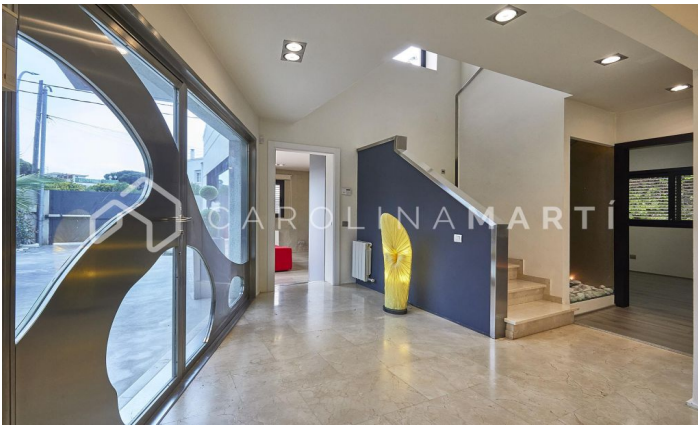

Casa independiente en alquiler en Castelldefells

Ref: CM1496

Castelldefells

Carolina Martí presenta esta propiedad con diseño vanguardista, ubicada en Castelldefells, ideal para una familia. Este luminoso hogar tiene un área construida de 224 metros cuadrados, asentada sobre una parcela de 467 metros cuadrados en perfectas condiciones y completamente amueblada, con armarios empotrados y una cocina equipada. La distribución de la casa cuenta con 5 amplias y luminosas habitaciones (una de ellas en planta baja), además de tener 3 baños. Los espacios exteriores cuenta con una hermosa piscina, junto a un jardín amplio y bien cuidado que brindan la oportunidad de disfrutar de momentos al aire libre. También, cuenta con un trastero, una terraza y un balcón que ofrecen múltiples opciones para el entretenimiento y la relajación. Los gastos asociados al garaje y al mantenimiento de la piscina y el jardín están incluidos en el precio, lo que proporciona una conveniencia adicional a los futuros propietarios. Este hogar es una opción ideal para familias en busca de espacio, comodidad y tranquilidad. SIN mantenimientos, y temporal de 11 meses Agenda visita.

6.000 €

224 m²
5 Dormitorios
3 Baños
467 m² parcela
Piscina
A/C
Vistas
Jardín
Trastero
Amueblado
Aparcamiento
Terraza
Balcón
Armarios empotrados
Exterior

Contáctenos para más información o para concertar una visita