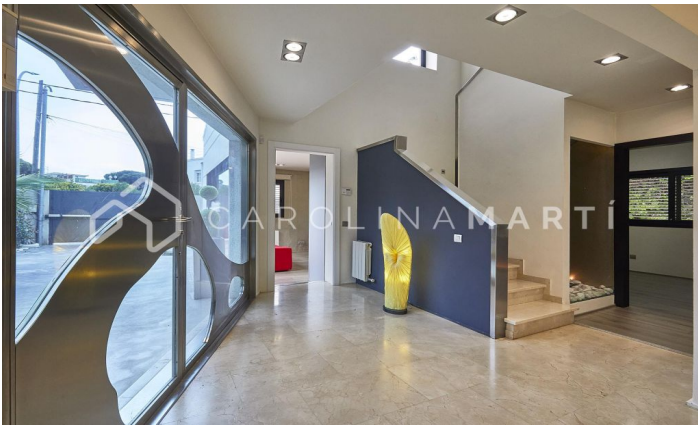

Casa independiente en alquiler en Castelldefells

Ref: CM1496

Castelldefells

Carolina Martí presenta esta propiedad con diseño vanguardista, ubicada en Castelldefells, ideal para una familia. Este luminoso hogar tiene un área construida de 224 metros cuadrados, asentada sobre una parcela de 467 metros cuadrados en perfectas condiciones y completamente amueblada, con armarios empotrados y una cocina equipada. La distribución de la casa cuenta con 5 amplias y luminosas habitaciones (una de ellas en planta baja), además de tener 3 baños. Los espacios exteriores cuenta con una hermosa piscina, junto a un jardín amplio y bien cuidado que brindan la oportunidad de disfrutar de momentos al aire libre. También, cuenta con un trastero, una terraza y un balcón que ofrecen múltiples opciones para el entretenimiento y la relajación. Los gastos asociados al garaje y al mantenimiento de la piscina y el jardín están incluidos en el precio, lo que proporciona una conveniencia adicional a los futuros propietarios. Este hogar es una opción ideal para familias en busca de espacio, comodidad y tranquilidad. SIN mantenimientos, y temporal de 11 meses Agenda visita.

6.000 €

224 m²
 5 Dormitorios
 3 Baños
 467 m² parcela
 Piscina
 A/C
 Vistas
 Jardín
 Trastero
 Amueblado
 Aparcamiento
 Terraza
 Balcón
 Armarios empotrados
 Exterior

Contáctenos para más información o para concertar una visita