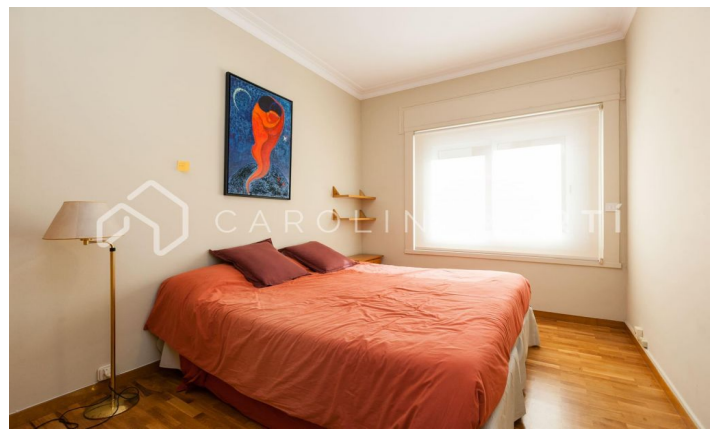

Contáctenos para más información o para concertar una visita

Tel: +34 93 241 10 95

info@carolinamarti.com

www.carolinamarti.es