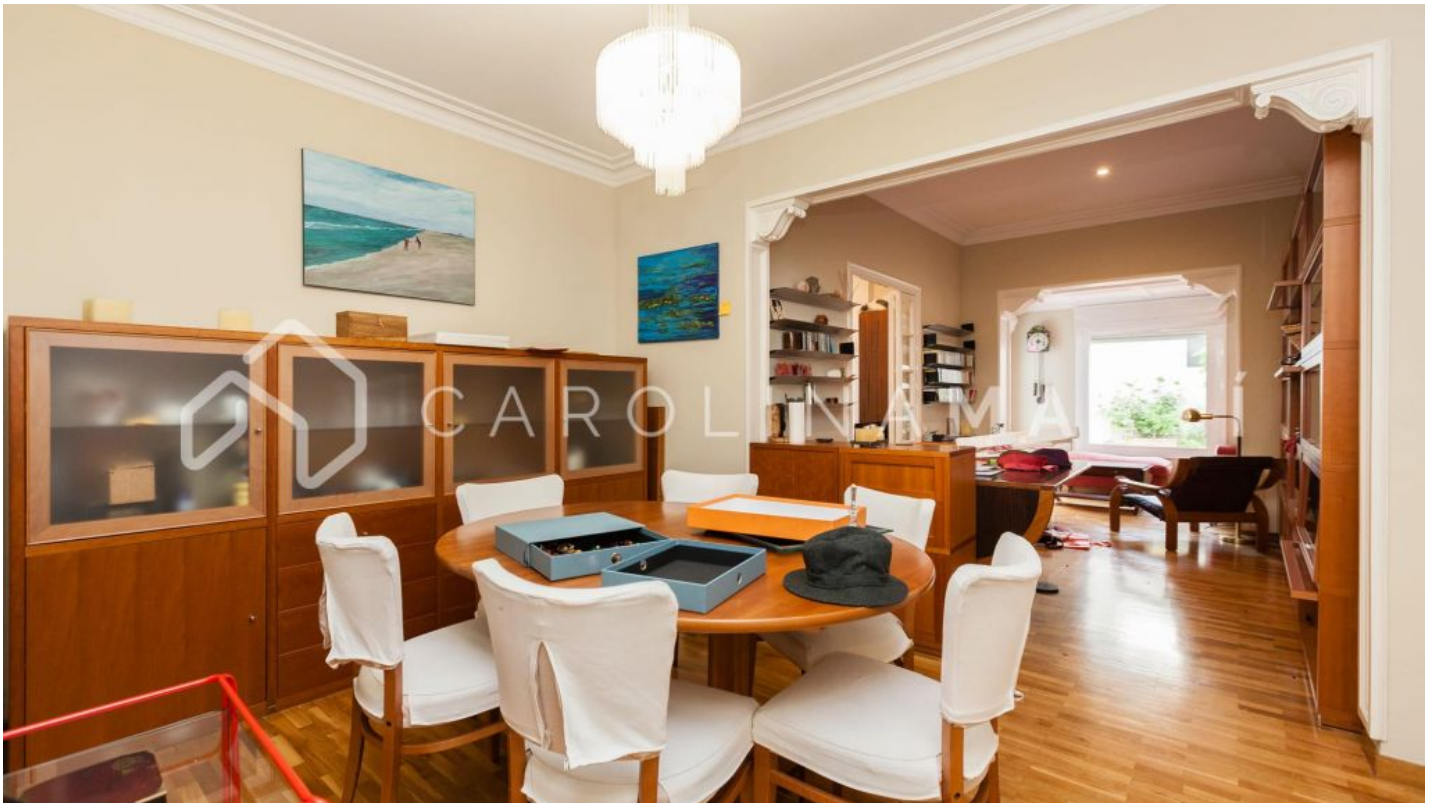

### Eixample Dret / Barcelona

Carolina Martí presenta este piso con chimenea en alquiler, ubicado en La Dreta de l'Eixample, Barcelona. El inmueble cuenta con una superficie total de 150 m<sup>2</sup>, los cuales son repartidos entre tres dormitorios (dos dobles y uno individual), y tres cuartos de baño completos (dos de ellos tienen bañera). Todas las habitaciones son exteriores con orientación al sur y al oeste. En el interior del inmueble encontramos una cocina tipo office, que conecta con el lavadero exterior del inmueble. En este lavadero hay espacio suficiente para instalar una lavadora, una secadora, tender la ropa, etc. La cocina en sí está completamente reformada y equipada con todos los electrodomésticos. El salón-comedor cuenta con salida a la terraza de 35 m<sup>2</sup>. La terraza es un lugar idóneo para tomar el sol, ya que se puede observar gran luz natural durante las horas del día. En este lugar hay unos metros dedicados a un pequeño lavadero, en el cual podemos almacenar objetos, o hacer una pequeña reforma para conseguir una habitación adicional. La vivienda tiene chimenea y biblioteca, dos piezas clásicas difíciles de encontrar en Barcelona. La finca fue construida en el año 1950, y ...