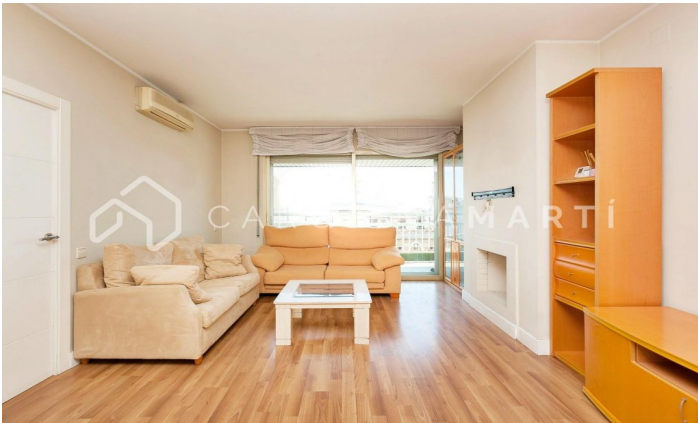

**Piso con terraza en alquiler en La Dreta de l'Eixample**

Ref: CM1273

**Eixample Dret / Barcelona**

Carolina Martí presenta este piso con terraza en alquiler, ubicado en La Dreta de l'Eixample, Barcelona. Se encuentra junto al Paseo de Gracia y la Plaça Catalunya, en el chaflán de la calle Balmes/Aragón. El piso cuenta con una superficie total de 140 m<sup>2</sup> construidos aproximadamente. El interior de la vivienda se distribuye en tres dormitorios dobles (uno de ellos 'suite' con vestidor y bañera con hidromasaje) y dos cuartos de baño completos. Dispone de aire acondicionado y armarios empotrados en todas sus estancias. Amplio salón exterior a gran balcón/terraza con vistas al chaflán y a la montaña de Collserola. Cocina con espacio office y galería/lavadero independiente. El piso se entrega amueblado y equipado con electrodomésticos, en muy buen estado general. Piso de séptima planta de altura real con mucha iluminación y suelos de parquet. La finca fue construida en el año 1994 y dispone de ascensor. Llámenos para visitar el piso.

**PRECIO A CONSULTAR**

140 m<sup>2</sup>  
 3 Dormitorios  
 2 Baños  
 A/C  
 Calefacción  
 Vistas  
 Vistas a la montaña  
 Ascensor  
 Amueblado  
 Chimenea  
 Terraza

Contáctenos para más información o para concertar una visita