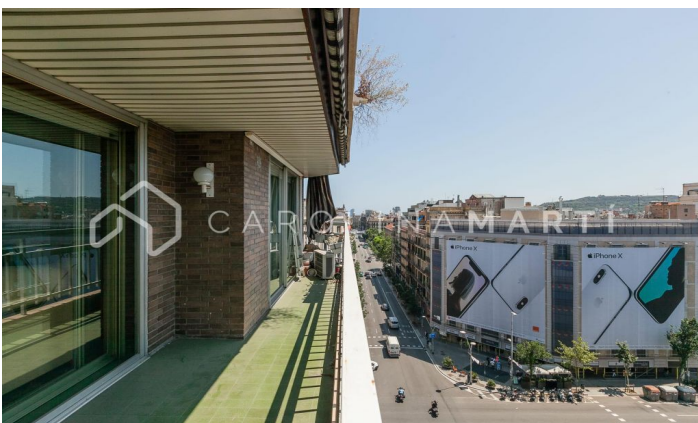

Contáctenos para más información o para concertar una visita

Tel: +34 93 241 10 95

info@carolinamarti.com

www.carolinamarti.es