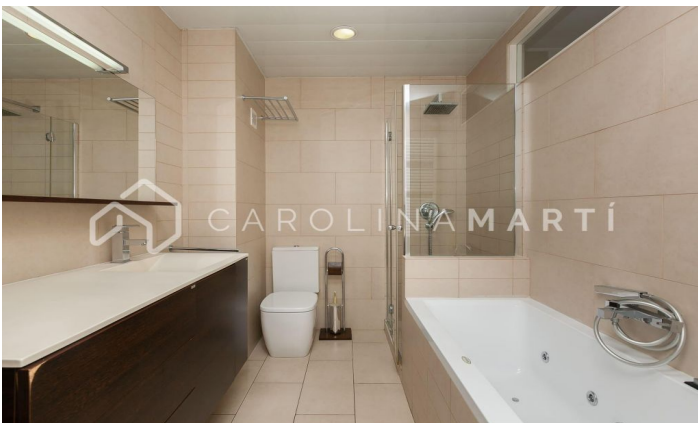

Contáctenos para más información o para concertar una visita

Tel: +34 93 241 10 95

info@carolinamarti.com

www.carolinamarti.es