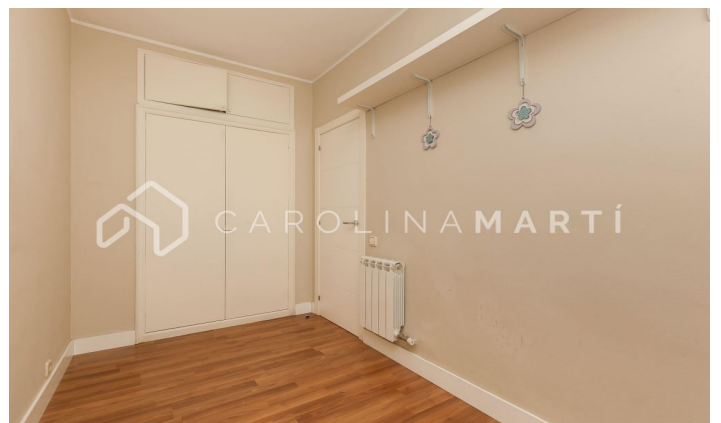

Contáctenos para más información o para concertar una visita

Tel: +34 93 241 10 95

info@carolinamarti.com

www.carolinamarti.es