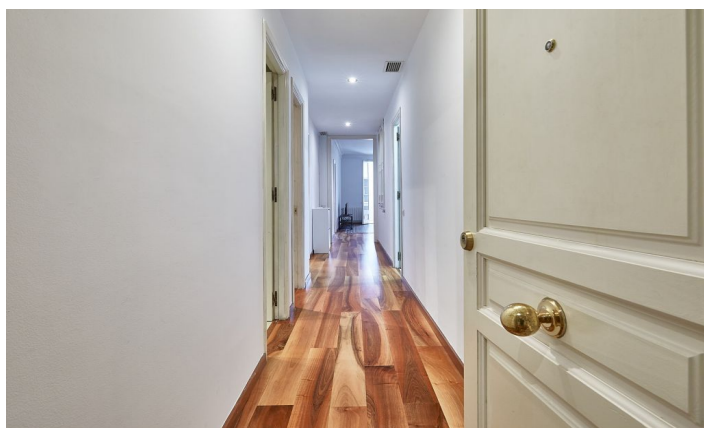

Contáctenos para más información o para concertar una visita

Tel: +34 93 241 10 95

info@carolinamarti.com

www.carolinamarti.es