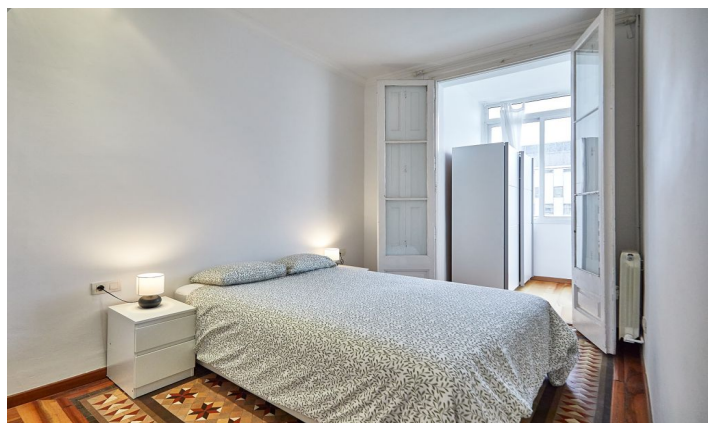

Piso de alquiler Junto La Pedrera y Paseo de Gracia

Ref: CM11855

Eixample Dret / Barcelona

ALQUILER DE TEMPORADA Junto La Pedrera y Paseo de Gracia, en calle Provenza Carolina Martí presenta esta vivienda de salón exterior a galería-terraza, 2 dormitorios, 2 baños, cocina, lavadero. Se entregará la vivienda AMUEBLADA Y EQUIPADA. Techos altos, ventanas y puertas de madera de melis, suelos de parquet combinados con mosaico de nolla, aire acondicionado por conducto en todo el piso, así como calefacción por radiadores. Uso de un trastero en la planta alta del edificio. Finca regia, servicio de ascensor Oportunidad maravillosa de habitar un gran apartamento en el centro de Barcelona, teniendo todas las grandes tiendas a dos pasos, locales de restauración, ocio, etc. ¡Vive en el Quadrat d'Or y rodéate del Modernismo más representativo! ¡Llámenos para establecer una visita!

2.000 €

105 m²
2 Dormitorios
2 Baños
A/C
Calefacción
Vistas
Ascensor
Amueblado
Balcón

Contáctenos para más información o para concertar una visita

Tel: +34 93 241 10 95

info@carolinamarti.com

www.carolinamarti.es