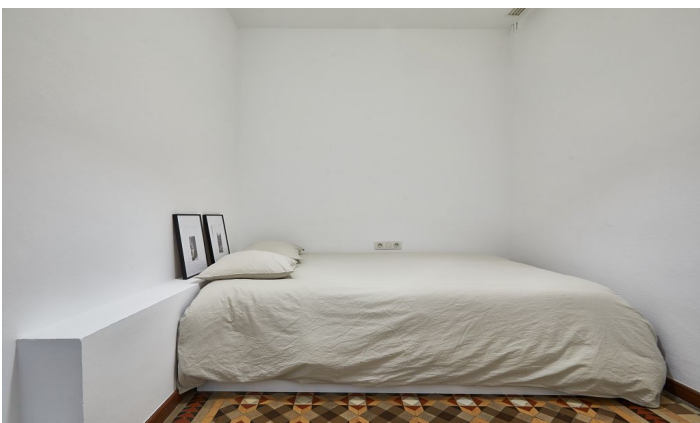

Piso de alquiler Junto La Pedrera y Paseo de Gracia

Ref: CM11855

Eixample Dret / Barcelona

ALQUILER DE TEMPORADA Junto La Pedrera y Paseo de Gracia, en calle Provenza Carolina Martí presenta esta vivienda de salón exterior a galería-terraza, 2 dormitorios, 2 baños, cocina, lavadero. Se entregará la vivienda AMUEBLADA Y EQUIPADA. Techos altos, ventanas y puertas de madera de melis, suelos de parquet combinados con mosaico de nolla, aire acondicionado por conducto en todo el piso, así como calefacción por radiadores. Uso de un trastero en la planta alta del edificio. Finca regia, servicio de ascensor Oportunidad maravillosa de habitar un gran apartamento en el centro de Barcelona, teniendo todas las grandes tiendas a dos pasos, locales de restauración, ocio, etc. ¡Vive en el Quadrat d'Or y rodéate del Modernismo más representativo! ¡Llámenos para establecer una visita!

2.000 €

105 m²
2 Dormitorios
2 Baños
A/C
Calefacción
Vistas
Ascensor
Amueblado
Balcón

Contáctenos para más información o para concertar una visita

Tel: +34 93 241 10 95

info@carolinamarti.com

www.carolinamarti.es