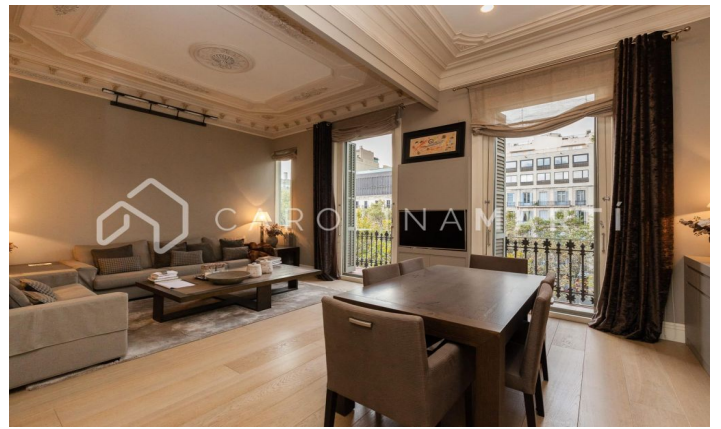

Contáctenos para más información o para concertar una visita

Tel: +34 93 241 10 95

info@carolinamarti.com

www.carolinamarti.es