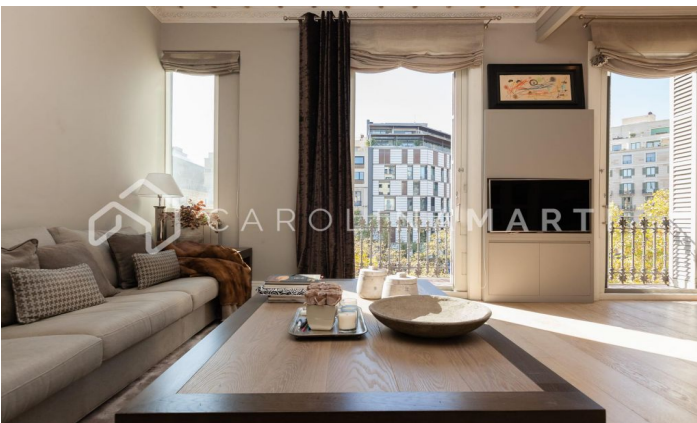

Contáctenos para más información o para concertar una visita

Tel: +34 93 241 10 95

info@carolinamarti.com

www.carolinamarti.es