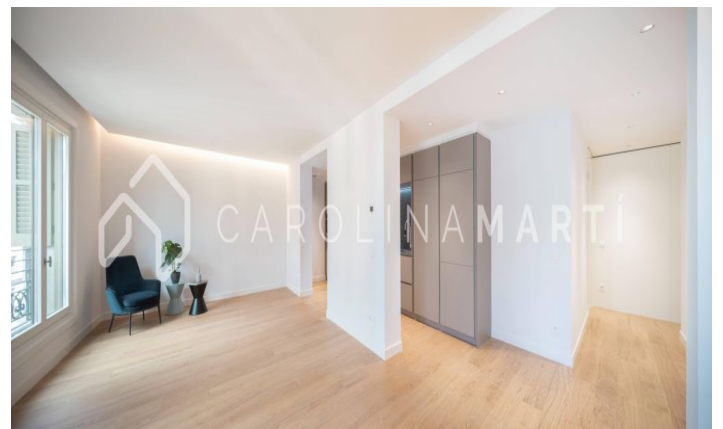

Contáctenos para más información o para concertar una visita

Tel: +34 93 241 10 95

info@carolinamarti.com

www.carolinamarti.es