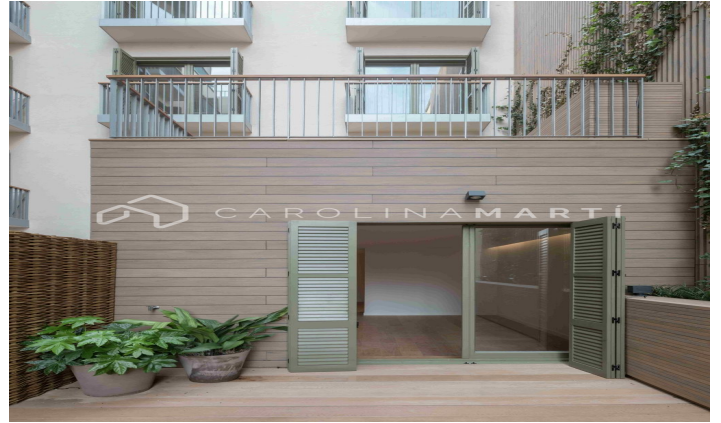

Piso lujoso a estrenar en paseo de Gràcia

Ref: CM1392

Eixample Dret / Barcelona

Nuevos apartamentos de lujo en Passeig de Gracia, listos para entrar a vivir con piscina y terraza en la azotea, y fantásticas vistas a toda la ciudad de Barcelona. Estos apartamentos cuentan con comodidades de primer nivel: seguridad 24 horas al día, 7 días a la semana, electrodomésticos de alta gama, cocinas totalmente equipadas, todos los dormitorios con acceso a su propio balcón, armarios empotrados, aire acondicionado y calefacción independientes, sistema domótico, calefacción por suelo radiante, suelos de roble, cerámica, mostradores y refrigeradores para vinos Liebherr. Este bonito edificio de Passeig de Gracia ha sido totalmente reformado, con ascensor clásico, zonas comunes, azotea exclusiva rodeada de vegetación y piscina. La ubicación del edificio es excepcional: en Paseo de Gracia, rodeado de las mejores boutiques de moda y restaurantes de la ciudad, hoteles y los edificios más emblemáticos del modernismo barcelonés (Casa Batlló, la Pedrera, Casa Amatller...) - 5º piso, el más alto, con 220m² + terraza - 3 dormitorios (2 master suites) - 3 baños + aseo de cortesía - AMUEBLADO No te lo pierdas ya que más de la...

3.000.000 €

220 m²
 3 Dormitorios
 4 Baños
 Piscina
 A/C
 Calefacción
 Vistas
 Vistas a la montaña
 Jardín
 Trastero
 Ascensor
 Amueblado
 Teléfono
 Chimenea
 Vigilancia
 Terraza
 Conserje
 Balcón
 Armarios empotrados
 Exterior