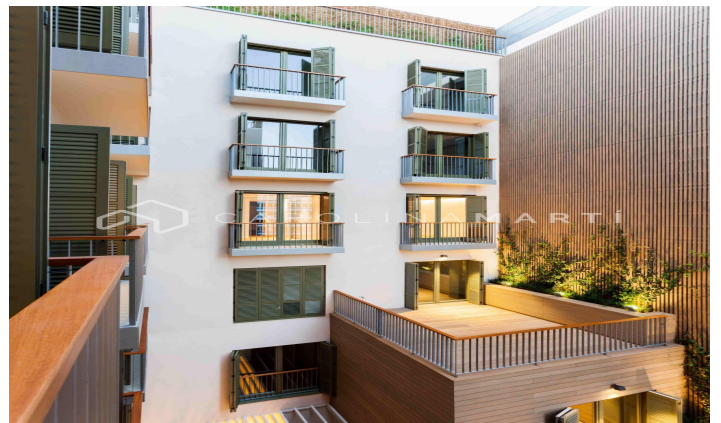

Piso lujoso a estrenar en paseo de Gràcia

Ref: CM1392

Eixample Dret / Barcelona

Nuevos apartamentos de lujo en Passeig de Gracia, listos para entrar a vivir con piscina y terraza en la azotea, y fantásticas vistas a toda la ciudad de Barcelona. Estos apartamentos cuentan con comodidades de primer nivel: seguridad 24 horas al día, 7 días a la semana, electrodomésticos de alta gama, cocinas totalmente equipadas, todos los dormitorios con acceso a su propio balcón, armarios empotrados, aire acondicionado y calefacción independientes, sistema domótico, calefacción por suelo radiante, suelos de roble, cerámica, mostradores y refrigeradores para vinos Liebherr. Este bonito edificio de Passeig de Gracia ha sido totalmente reformado, con ascensor clásico, zonas comunes, azotea exclusiva rodeada de vegetación y piscina. La ubicación del edificio es excepcional: en Paseo de Gracia, rodeado de las mejores boutiques de moda y restaurantes de la ciudad, hoteles y los edificios más emblemáticos del modernismo barcelonés (Casa Batlló, la Pedrera, Casa Amatller...) - 5º piso, el más alto, con 220m² + terraza - 3 dormitorios (2 master suites) - 3 baños + aseo de cortesía - AMUEBLADO No te lo pierdas ya que más de la...

3.000.000 €

220 m²
 3 Dormitorios
 4 Baños
 Piscina
 A/C
 Calefacción
 Vistas
 Vistas a la montaña
 Jardín
 Trastero
 Ascensor
 Amueblado
 Teléfono
 Chimenea
 Vigilancia
 Terraza
 Conserje
 Balcón
 Armarios empotrados
 Exterior