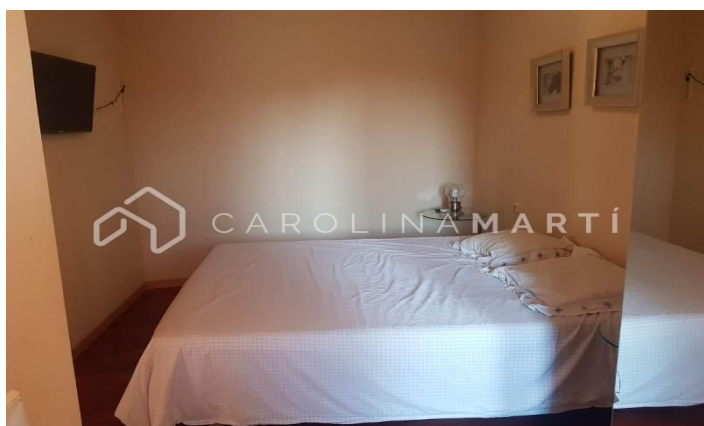

## PISO EN VENTA JUNTO A PLAZA CATALUNYA

Ref: CM1440

**El Raval / Barcelona**

Carolina Martí presenta este piso en venta junto a PLAÇA CATALUNYA- C/ Elisabets- Apartamento 65 m2 en planta ático con fantástica terraza 16 m2, totalmente reformado, en estilo moderno. Dispone de 1 dormitorio doble, salón con cocina integrada, baño completo. Totalmente exterior, tranquilo y muy soleado. Las características del ático son de suelo de parquet, aire acondicionado con bomba de calor, ventanas aluminio. El edificio ha sido rehabilitado hace pocos años, y es una finca con muy pocos vecinos. Al lado del Museo MACBA, calle Tallers, hotel Camper, transportes públicos, todo tipo de comercios cerca. Llame y agende una visita.

**395.000 €**

65 m<sup>2</sup>  
1 Dormitorio  
-2 Baño  
A/C  
Calefacción  
Vistas  
Ascensor  
Terraza  
Balcón  
Exterior

---

Contáctenos para más información o para concertar una visita

Tel: +34 93 241 10 95