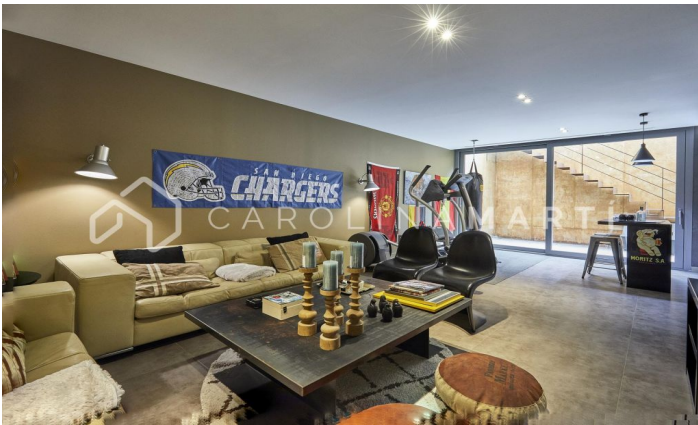

CASA DE LUJO EN ESPLUGES DE LLOBREGAT, BARCELONA

Ref: CM1461

Barcelona

Carolina Martí presenta esta exclusiva vivienda en Ciudad Diagonal-Esplugeues, destacada por su diseño contemporáneo y materiales de alta calidad. La casa cuenta con una fachada moderna y amplios ventanales que llenan el hogar de luz natural. En la planta baja, la cocina equipada y el salón de triple altura se abren al jardín con piscina de agua salada y un porche. La propiedad se extiende por tres plantas y un sótano, con ascensor. La primera planta incluye tres dormitorios de grandes dimensiones con baño en suite y una zona de lavandería. La planta superior alberga una master suite espectacular principal con baño, sauna y vestidor propio con vistas únicas del mar y Barcelona. El sótano ofrece un dormitorio adicional con terraza y una sala polivalente tipo gimnasio, junto a un garaje para cinco coches. Equipada con suelo radiante, persianas automáticas, sistema de osmosis y paneles solares. Rodeada por los mejores colegios internacionales de la ciudad, a 10 minutos de la ciudad y 15 del aeropuerto, además con la montaña de Collserola al lado; y la seguridad privada de 24/7 de la urbanización. Contáctanos para agendar una visita en esta casa.

€3,100,000

650 m²
 6 Bedrooms
 7 Bathrooms
 Pool
 A/C
 Heating
 Views
 Sea views
 Mountain views
 Backyard
 Storage
 Lift
 Security
 Gym
 Parking
 Terrace
 Balcony
 Built-in closets
 Outside

Contact us for more information or to arrange a viewing