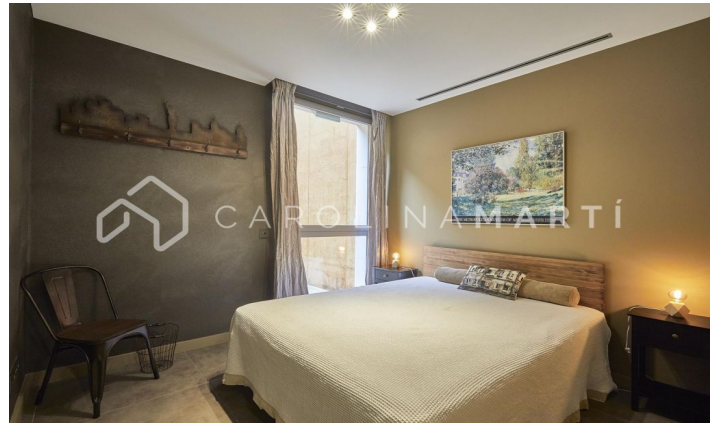

CASA DE LUJO EN ESPLUGES DE LLOBREGAT, BARCELONA

Ref: CM1461

Barcelona

Carolina Martí presenta esta exclusiva vivienda en Ciudad Diagonal-Esplugeues, destacada por su diseño contemporáneo y materiales de alta calidad. La casa cuenta con una fachada moderna y amplios ventanales que llenan el hogar de luz natural. En la planta baja, la cocina equipada y el salón de triple altura se abren al jardín con piscina de agua salada y un porche. La propiedad se extiende por tres plantas y un sótano, con ascensor. La primera planta incluye tres dormitorios de grandes dimensiones con baño en suite y una zona de lavandería. La planta superior alberga una master suite espectacular principal con baño, sauna y vestidor propio con vistas únicas del mar y Barcelona. El sótano ofrece un dormitorio adicional con terraza y una sala polivalente tipo gimnasio, junto a un garaje para cinco coches. Equipada con suelo radiante, persianas automáticas, sistema de osmosis y paneles solares. Rodeada por los mejores colegios internacionales de la ciudad, a 10 minutos de la ciudad y 15 del aeropuerto, además con la montaña de Collserola al lado; y la seguridad privada de 24/7 de la urbanización. Contáctanos para agendar una visita en esta casa.

€3,100,000

650 m²
 6 Bedrooms
 7 Bathrooms
 Pool
 A/C
 Heating
 Views
 Sea views
 Mountain views
 Backyard
 Storage
 Lift
 Security
 Gym
 Parking
 Terrace
 Balcony
 Built-in closets
 Outside

Contact us for more information or to arrange a viewing