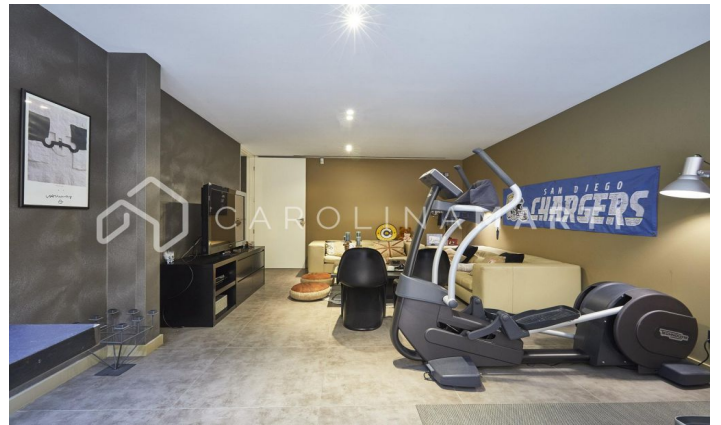

CASA DE LUJO EN ESPLUGES DE LLOBREGAT, BARCELONA

Ref: CM1461

Barcelona

Carolina Martí presenta esta exclusiva vivienda en Ciudad Diagonal-Esplugeues, destacada por su diseño contemporáneo y materiales de alta calidad. La casa cuenta con una fachada moderna y amplios ventanales que llenan el hogar de luz natural. En la planta baja, la cocina equipada y el salón de triple altura se abren al jardín con piscina de agua salada y un porche. La propiedad se extiende por tres plantas y un sótano, con ascensor. La primera planta incluye tres dormitorios de grandes dimensiones con baño en suite y una zona de lavandería. La planta superior alberga una master suite espectacular principal con baño, sauna y vestidor propio con vistas únicas del mar y Barcelona. El sótano ofrece un dormitorio adicional con terraza y una sala polivalente tipo gimnasio, junto a un garaje para cinco coches. Equipada con suelo radiante, persianas automáticas, sistema de osmosis y paneles solares. Rodeada por los mejores colegios internacionales de la ciudad, a 10 minutos de la ciudad y 15 del aeropuerto, además con la montaña de Collserola al lado; y la seguridad privada de 24/7 de la urbanización. Contáctanos para agendar una visita en esta casa.

€3,100,000

650 m²
 6 Bedrooms
 7 Bathrooms
 Pool
 A/C
 Heating
 Views
 Sea views
 Mountain views
 Backyard
 Storage
 Lift
 Security
 Gym
 Parking
 Terrace
 Balcony
 Built-in closets
 Outside

Contact us for more information or to arrange a viewing