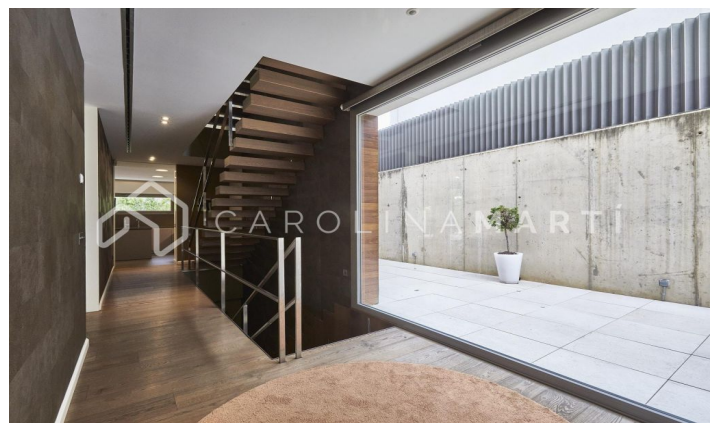

Contact us for more information or to arrange a viewing

Tel: +34 93 241 10 95

info@carolinamarti.com

www.carolinamarti.es