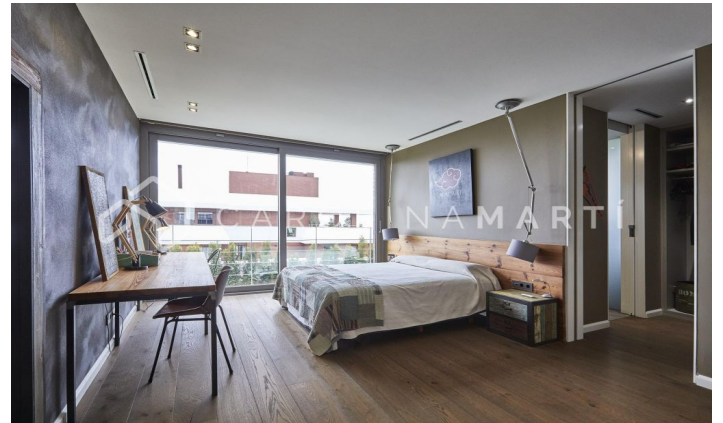

CASA DE LUJO EN ESPLUGES DE LLOBREGAT, BARCELONA

Ref: CM1461

Barcelona

Carolina Martí presenta esta exclusiva vivienda en Ciudad Diagonal-Esplugeues, destacada por su diseño contemporáneo y materiales de alta calidad. La casa cuenta con una fachada moderna y amplios ventanales que llenan el hogar de luz natural. En la planta baja, la cocina equipada y el salón de triple altura se abren al jardín con piscina de agua salada y un porche. La propiedad se extiende por tres plantas y un sótano, con ascensor. La primera planta incluye tres dormitorios de grandes dimensiones con baño en suite y una zona de lavandería. La planta superior alberga una master suite espectacular principal con baño, sauna y vestidor propio con vistas únicas del mar y Barcelona. El sótano ofrece un dormitorio adicional con terraza y una sala polivalente tipo gimnasio, junto a un garaje para cinco coches. Equipada con suelo radiante, persianas automáticas, sistema de osmosis y paneles solares. Rodeada por los mejores colegios internacionales de la ciudad, a 10 minutos de la ciudad y 15 del aeropuerto, además con la montaña de Collserola al lado; y la seguridad privada de 24/7 de la urbanización. Contáctanos para agendar una visita en esta casa.

€3,100,000

650 m²
 6 Bedrooms
 7 Bathrooms
 Pool
 A/C
 Heating
 Views
 Sea views
 Mountain views
 Backyard
 Storage
 Lift
 Security
 Gym
 Parking
 Terrace
 Balcony
 Built-in closets
 Outside

Contact us for more information or to arrange a viewing