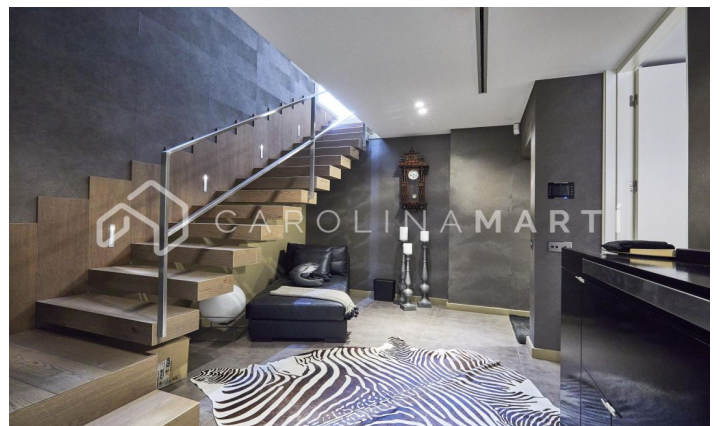

CASA DE LUJO EN ESPLUGES DE LLOBREGAT, BARCELONA

Ref: CM1461

Barcelona

Carolina Martí presenta esta exclusiva vivienda en Ciudad Diagonal-Esplugeues, destacada por su diseño contemporáneo y materiales de alta calidad. La casa cuenta con una fachada moderna y amplios ventanales que llenan el hogar de luz natural. En la planta baja, la cocina equipada y el salón de triple altura se abren al jardín con piscina de agua salada y un porche. La propiedad se extiende por tres plantas y un sótano, con ascensor. La primera planta incluye tres dormitorios de grandes dimensiones con baño en suite y una zona de lavandería. La planta superior alberga una master suite espectacular principal con baño, sauna y vestidor propio con vistas únicas del mar y Barcelona. El sótano ofrece un dormitorio adicional con terraza y una sala polivalente tipo gimnasio, junto a un garaje para cinco coches. Equipada con suelo radiante, persianas automáticas, sistema de osmosis y paneles solares. Rodeada por los mejores colegios internacionales de la ciudad, a 10 minutos de la ciudad y 15 del aeropuerto, además con la montaña de Collserola al lado; y la seguridad privada de 24/7 de la urbanización. Contáctanos para agendar una visita en esta casa.

€3,100,000

650 m²
 6 Bedrooms
 7 Bathrooms
 Pool
 A/C
 Heating
 Views
 Sea views
 Mountain views
 Backyard
 Storage
 Lift
 Security
 Gym
 Parking
 Terrace
 Balcony
 Built-in closets
 Outside

Contact us for more information or to arrange a viewing