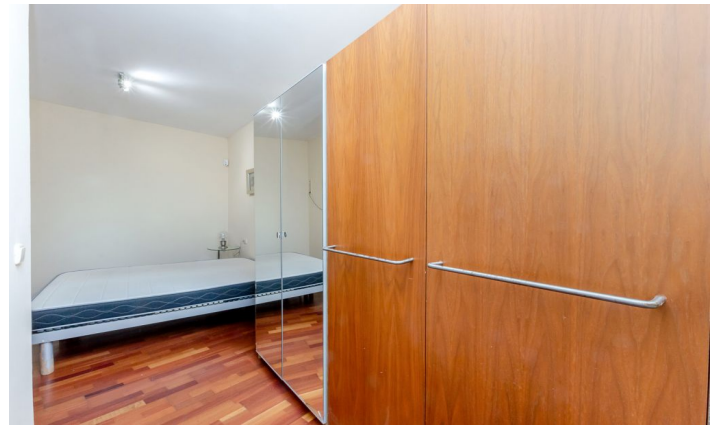

PISO RECIÉN REFORMADO EN VENTA JUNTO A PLAZA CATALUNYA

Ref: CM1442

El Raval / Barcelona

Carolina Martí presenta este piso en venta junto a PLAÇA CATALUNYA- C/ Elisabets- Apartamento 65 m2 en planta ático con fantástica terraza 16 m2, totalmente reformado, en estilo moderno. Dispone de 1 dormitorio doble con vestidor, salón con cocina integrada, baño completo. Totalmente exterior, tranquilo y muy soleado. Las características del ático son de suelo de parquet, aire acondicionado con bomba de calor, ventanas aluminio y techos altos. El edificio ha sido rehabilitado hace pocos años, y es una finca con muy pocos vecinos. Al lado del Museo MACBA, calle Tallers, hotel Camper, transportes públicos, todo tipo de comercios cerca. Llame y agende una visita.

€380,000

65 m²
1 Bedroom
1 Bathroom
A/C
Lift
Terrace
Built-in closets
Outside

Contact us for more information or to arrange a viewing

Tel: +34 93 241 10 95

info@carolinamarti.com

www.carolinamarti.es