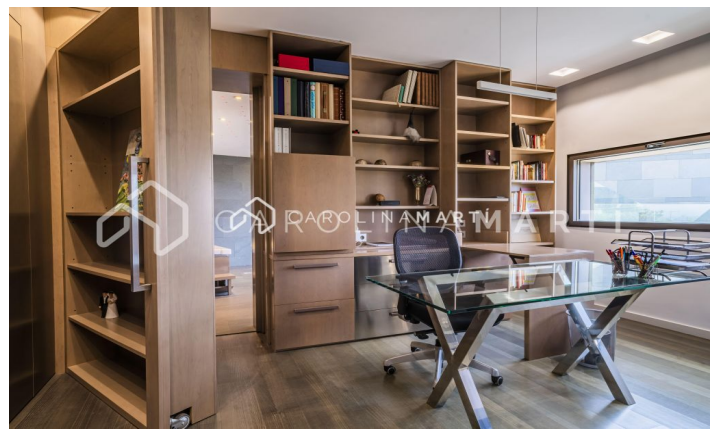

Contact us for more information or to arrange a viewing

Tel: +34 93 241 10 95

info@carolinamarti.com

www.carolinamarti.es