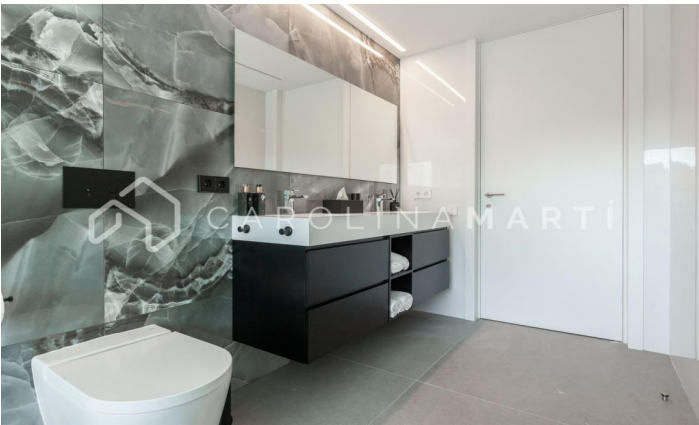

Casa a estrenar con impresionantes vistas al mar en ciudad diagonal

Ref: CM1375

Esplugues de Llobregat

Carolina Martí presenta este espectacular casa a estrenar de 486m² en amplia parcela de 600m². Ubicado en Ciudad Diagonal, con las mejores vistas al mar y a Barcelona, es perfecta para una familia internacional que se muda y quiere vivir en una zona residencial privada pero cerca de los colegios internacionales. La casa cuenta con materiales de última generación y calidades prime: sistema de domótica, encimeras de piedra natural, piscina de agua salada, ascensor, cocina abierta, muebles de las mejores marcas, parking interior, gimnasio. Los 6 dormitorios son exteriores, master suite con baño completo y terraza, despacho, amplio salón con cocina abierta, sala polivalente para gimnasio. 2 terrazas a ambos lados completan la casa con un avanzado sistema de seguridad. Póngase en contacto para concertar una visita.

18.000 €

600 m²
 5 Dormitorios
 5 Baños
 Piscina
 A/C
 Calefacción
 Vistas
 Vistas al mar
 Vistas a la montaña
 Jardín
 Balcón
 Armarios empotrados
 Exterior

Contáctenos para más información o para concertar una visita