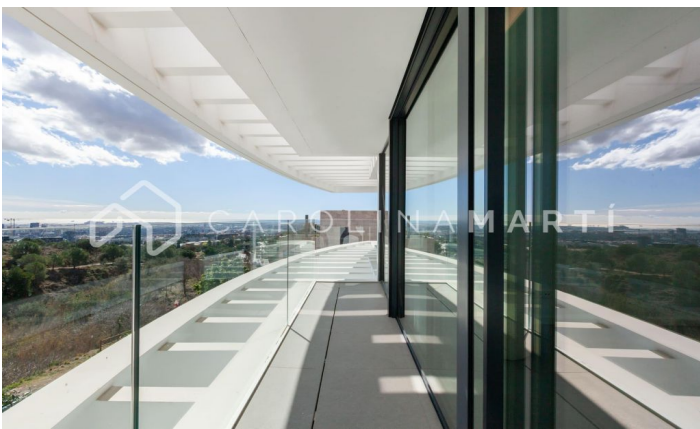

Casa a estrenar con impresionantes vistas al mar en ciudad diagonal

Ref: CM1375

Esplugues de Llobregat

Carolina Martí presenta este espectacular casa a estrenar de 486m² en amplia parcela de 600m². Ubicado en Ciudad Diagonal, con las mejores vistas al mar y a Barcelona, es perfecta para una familia internacional que se muda y quiere vivir en una zona residencial privada pero cerca de los colegios internacionales. La casa cuenta con materiales de última generación y calidades prime: sistema de domótica, encimeras de piedra natural, piscina de agua salada, ascensor, cocina abierta, muebles de las mejores marcas, parking interior, gimnasio. Los 6 dormitorios son exteriores, master suite con baño completo y terraza, despacho, amplio salón con cocina abierta, sala polivalente para gimnasio. 2 terrazas a ambos lados completan la casa con un avanzado sistema de seguridad. Póngase en contacto para concertar una visita.

PRECIO A CONSULTAR

600 m²
5 Dormitorios
5 Baños
Piscina
A/C
Calefacción
Vistas
Vistas al mar
Vistas a la montaña
Jardín
Balcón
Armarios empotrados
Exterior

Contáctenos para más información o para concertar una visita