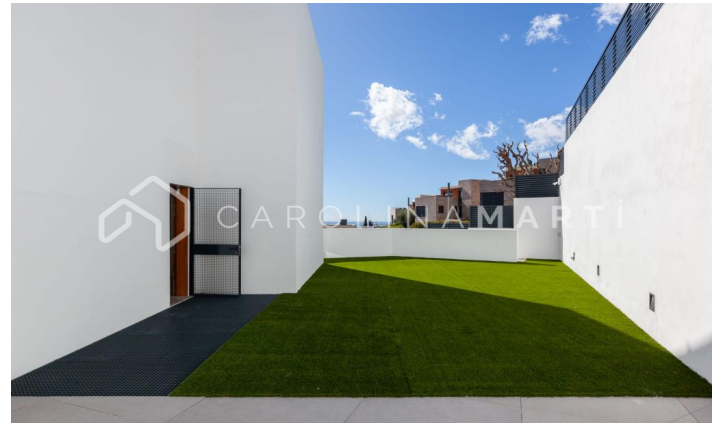

Casa a estrenar con impresionantes vistas al mar en ciudad diagonal

Ref: CM1375

Esplugues de Llobregat

Carolina Martí presenta este espectacular casa a estrenar de 486m² en amplia parcela de 600m². Ubicado en Ciudad Diagonal, con las mejores vistas al mar y a Barcelona, es perfecta para una familia internacional que se muda y quiere vivir en una zona residencial privada pero cerca de los colegios internacionales. La casa cuenta con materiales de última generación y calidades prime: sistema de domótica, encimeras de piedra natural, piscina de agua salada, ascensor, cocina abierta, muebles de las mejores marcas, parking interior, gimnasio. Los 6 dormitorios son exteriores, master suite con baño completo y terraza, despacho, amplio salón con cocina abierta, sala polivalente para gimnasio. 2 terrazas a ambos lados completan la casa con un avanzado sistema de seguridad. Póngase en contacto para concertar una visita.

18.000 €

600 m²
 5 Dormitorios
 5 Baños
 Piscina
 A/C
 Calefacción
 Vistas
 Vistas al mar
 Vistas a la montaña
 Jardín
 Balcón
 Armarios empotrados
 Exterior

Contáctenos para más información o para concertar una visita