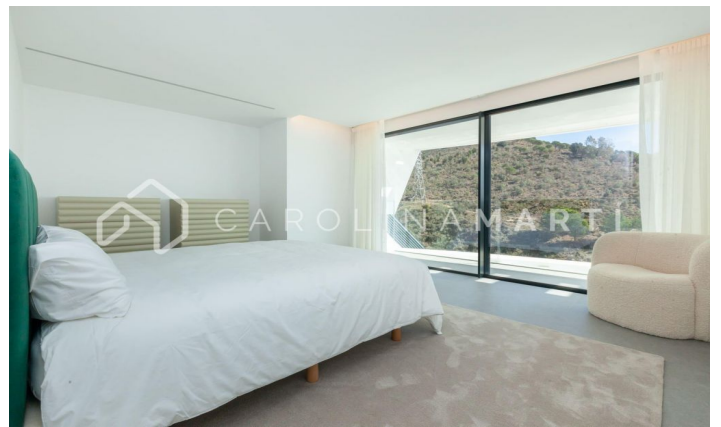

Casa a estrenar con impresionantes vistas al mar en ciudad diagonal

Ref: CM1375

Esplugues de Llobregat

Carolina Martí presenta este espectacular casa a estrenar de 486m² en amplia parcela de 600m². Ubicado en Ciudad Diagonal, con las mejores vistas al mar y a Barcelona, es perfecta para una familia internacional que se muda y quiere vivir en una zona residencial privada pero cerca de los colegios internacionales. La casa cuenta con materiales de última generación y calidades prime: sistema de domótica, encimeras de piedra natural, piscina de agua salada, ascensor, cocina abierta, muebles de las mejores marcas, parking interior, gimnasio. Los 6 dormitorios son exteriores, master suite con baño completo y terraza, despacho, amplio salón con cocina abierta, sala polivalente para gimnasio. 2 terrazas a ambos lados completan la casa con un avanzado sistema de seguridad. Póngase en contacto para concertar una visita.

PRECIO A CONSULTAR

600 m²
5 Dormitorios
5 Baños
Piscina
A/C
Calefacción
Vistas
Vistas al mar
Vistas a la montaña
Jardín
Balcón
Armarios empotrados
Exterior

Contáctenos para más información o para concertar una visita