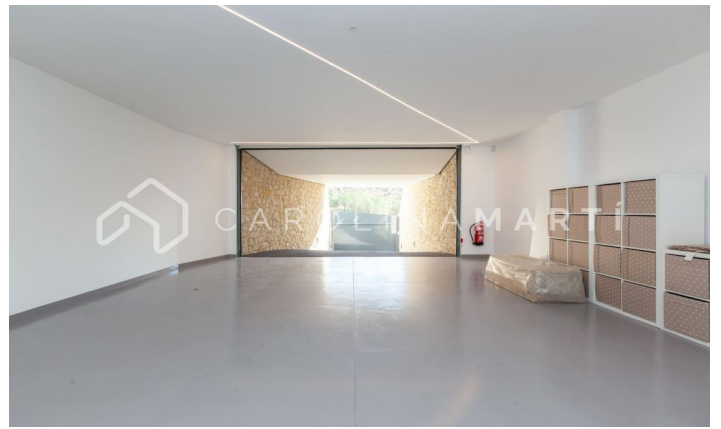

Casa a estrenar con impresionantes vistas al mar en ciudad diagonal

Ref: CM1375

Esplugues de Llobregat

Carolina Martí presenta este espectacular casa a estrenar de 486m² en amplia parcela de 600m². Ubicado en Ciudad Diagonal, con las mejores vistas al mar y a Barcelona, es perfecta para una familia internacional que se muda y quiere vivir en una zona residencial privada pero cerca de los colegios internacionales. La casa cuenta con materiales de última generación y calidades prime: sistema de domótica, encimeras de piedra natural, piscina de agua salada, ascensor, cocina abierta, muebles de las mejores marcas, parking interior, gimnasio. Los 6 dormitorios son exteriores, master suite con baño completo y terraza, despacho, amplio salón con cocina abierta, sala polivalente para gimnasio. 2 terrazas a ambos lados completan la casa con un avanzado sistema de seguridad. Póngase en contacto para concertar una visita.

PRECIO A CONSULTAR

600 m²
5 Dormitorios
5 Baños
Piscina
A/C
Calefacción
Vistas
Vistas al mar
Vistas a la montaña
Jardín
Balcón
Armarios empotrados
Exterior

Contáctenos para más información o para concertar una visita