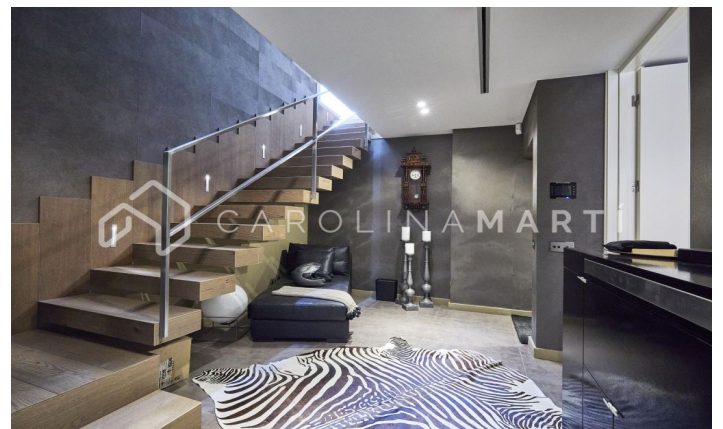

CASA DE LUJO EN ESPLUGES DE LLOBREGAT, BARCELONA

Ref: CM1461

Espluges de Llobregat

Carolina Martí presenta esta exclusiva vivienda en Ciudad Diagonal-Esplugeues, destacada por su diseño contemporáneo y materiales de alta calidad. La casa cuenta con una fachada moderna y amplios ventanales que llenan el hogar de luz natural. En la planta baja, la cocina equipada y el salón de triple altura se abren al jardín con piscina de agua salada y un porche. La propiedad se extiende por tres plantas y un sótano, con ascensor. La primera planta incluye tres dormitorios de grandes dimensiones con baño en suite y una zona de lavandería. La planta superior alberga una master suite espectacular principal con baño, sauna y vestidor propio con vistas únicas del mar y Barcelona. El sótano ofrece un dormitorio adicional con terraza y una sala polivalente tipo gimnasio, junto a un garaje para cinco coches. Equipada con suelo radiante, persianas automáticas, sistema de osmosis y paneles solares. Rodeada por los mejores colegios internacionales de la ciudad, a 10 minutos de la ciudad y 15 del aeropuerto, además con la montaña de Collserola al lado; y la seguridad privada de 24/7 de la urbanización. Contáctanos para agendar una visita en esta casa.

3.100.000 €

650 m²
6 Dormitorios
7 Baños
Piscina
A/C
Calefacción
Vistas
Vistas al mar
Vistas a la montaña
Jardín
Trastero
Ascensor
Vigilancia
Gimnasio
Aparcamiento
Terraza
Balcón
Armarios empotrados
Exterior