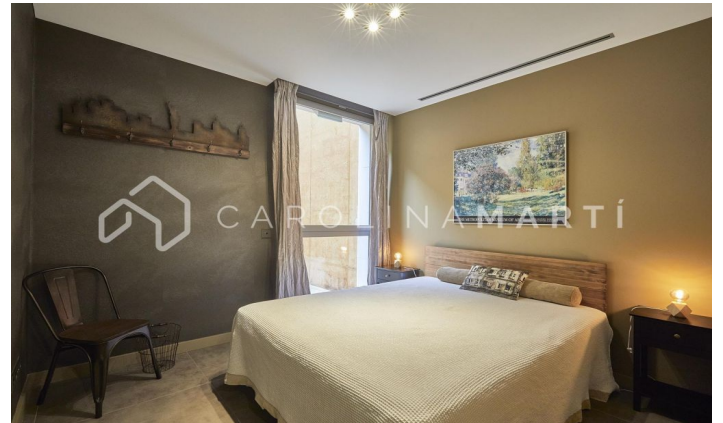

CASA DE LUJO EN ESPLUGES DE LLOBREGAT, BARCELONA

Ref: CM1461

Espluges de Llobregat

Carolina Martí presenta esta exclusiva vivienda en Ciudad Diagonal-Esplugeues, destacada por su diseño contemporáneo y materiales de alta calidad. La casa cuenta con una fachada moderna y amplios ventanales que llenan el hogar de luz natural. En la planta baja, la cocina equipada y el salón de triple altura se abren al jardín con piscina de agua salada y un porche. La propiedad se extiende por tres plantas y un sótano, con ascensor. La primera planta incluye tres dormitorios de grandes dimensiones con baño en suite y una zona de lavandería. La planta superior alberga una master suite espectacular principal con baño, sauna y vestidor propio con vistas únicas del mar y Barcelona. El sótano ofrece un dormitorio adicional con terraza y una sala polivalente tipo gimnasio, junto a un garaje para cinco coches. Equipada con suelo radiante, persianas automáticas, sistema de osmosis y paneles solares. Rodeada por los mejores colegios internacionales de la ciudad, a 10 minutos de la ciudad y 15 del aeropuerto, además con la montaña de Collserola al lado; y la seguridad privada de 24/7 de la urbanización. Contáctanos para agendar una visita en esta casa.

3.100.000 €

650 m²
6 Dormitorios
7 Baños
Piscina
A/C
Calefacción
Vistas
Vistas al mar
Vistas a la montaña
Jardín
Trastero
Ascensor
Vigilancia
Gimnasio
Aparcamiento
Terraza
Balcón
Armarios empotrados
Exterior