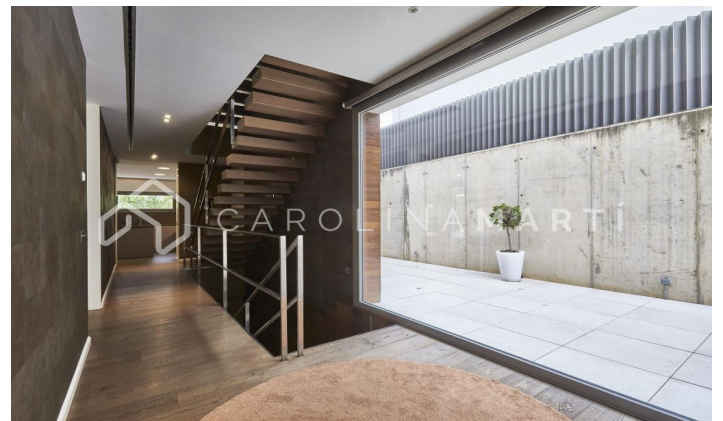

Contáctenos para más información o para concertar una visita

Tel: +34 93 241 10 95

info@carolinamarti.com

www.carolinamarti.es