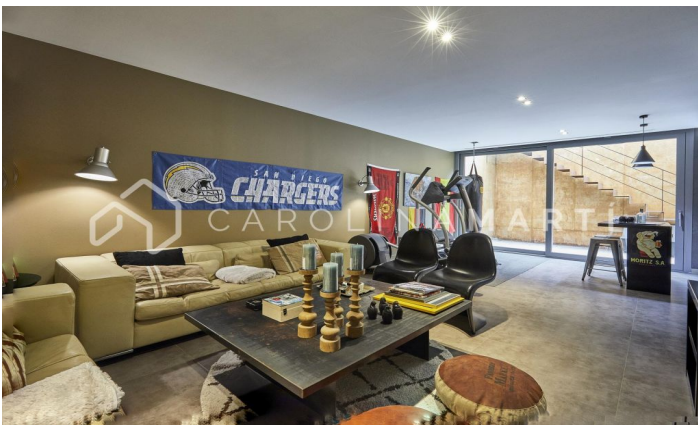

CASA DE LUJO EN ESPLUGES DE LLOBREGAT, BARCELONA

Ref: CM1461

Espluges de Llobregat

Carolina Martí presenta esta exclusiva vivienda en Ciudad Diagonal-Esplugeues, destacada por su diseño contemporáneo y materiales de alta calidad. La casa cuenta con una fachada moderna y amplios ventanales que llenan el hogar de luz natural. En la planta baja, la cocina equipada y el salón de triple altura se abren al jardín con piscina de agua salada y un porche. La propiedad se extiende por tres plantas y un sótano, con ascensor. La primera planta incluye tres dormitorios de grandes dimensiones con baño en suite y una zona de lavandería. La planta superior alberga una master suite espectacular principal con baño, sauna y vestidor propio con vistas únicas del mar y Barcelona. El sótano ofrece un dormitorio adicional con terraza y una sala polivalente tipo gimnasio, junto a un garaje para cinco coches. Equipada con suelo radiante, persianas automáticas, sistema de osmosis y paneles solares. Rodeada por los mejores colegios internacionales de la ciudad, a 10 minutos de la ciudad y 15 del aeropuerto, además con la montaña de Collserola al lado; y la seguridad privada de 24/7 de la urbanización. Contáctanos para agendar una visita en esta casa.

3.100.000 €

650 m²
6 Dormitorios
7 Baños
Piscina
A/C
Calefacción
Vistas
Vistas al mar
Vistas a la montaña
Jardín
Trastero
Ascensor
Vigilancia
Gimnasio
Aparcamiento
Terraza
Balcón
Armarios empotrados
Exterior