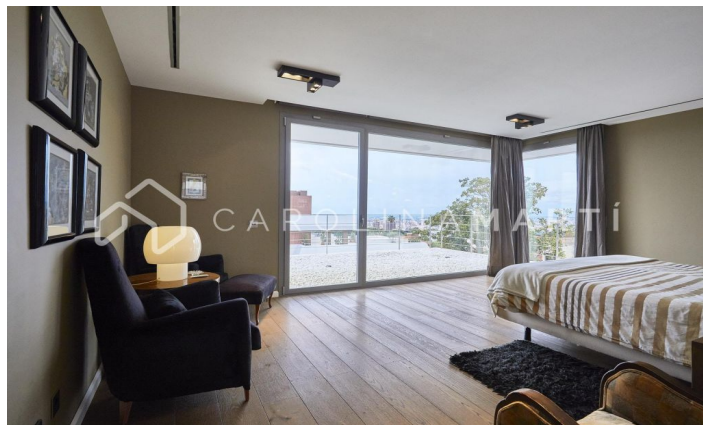

CASA DE LUJO EN ESPLUGES DE LLOBREGAT, BARCELONA

Ref: CM1461

Espluges de Llobregat

Carolina Martí presenta esta exclusiva vivienda en Ciudad Diagonal-Esplugeues, destacada por su diseño contemporáneo y materiales de alta calidad. La casa cuenta con una fachada moderna y amplios ventanales que llenan el hogar de luz natural. En la planta baja, la cocina equipada y el salón de triple altura se abren al jardín con piscina de agua salada y un porche. La propiedad se extiende por tres plantas y un sótano, con ascensor. La primera planta incluye tres dormitorios de grandes dimensiones con baño en suite y una zona de lavandería. La planta superior alberga una master suite espectacular principal con baño, sauna y vestidor propio con vistas únicas del mar y Barcelona. El sótano ofrece un dormitorio adicional con terraza y una sala polivalente tipo gimnasio, junto a un garaje para cinco coches. Equipada con suelo radiante, persianas automáticas, sistema de osmosis y paneles solares. Rodeada por los mejores colegios internacionales de la ciudad, a 10 minutos de la ciudad y 15 del aeropuerto, además con la montaña de Collserola al lado; y la seguridad privada de 24/7 de la urbanización. Contáctanos para agendar una visita en esta casa.

3.100.000 €

650 m²
 6 Dormitorios
 7 Baños
 Piscina
 A/C
 Calefacción
 Vistas
 Vistas al mar
 Vistas a la montaña
 Jardín
 Trastero
 Ascensor
 Vigilancia
 Gimnasio
 Aparcamiento
 Terraza
 Balcón
 Armarios empotrados
 Exterior