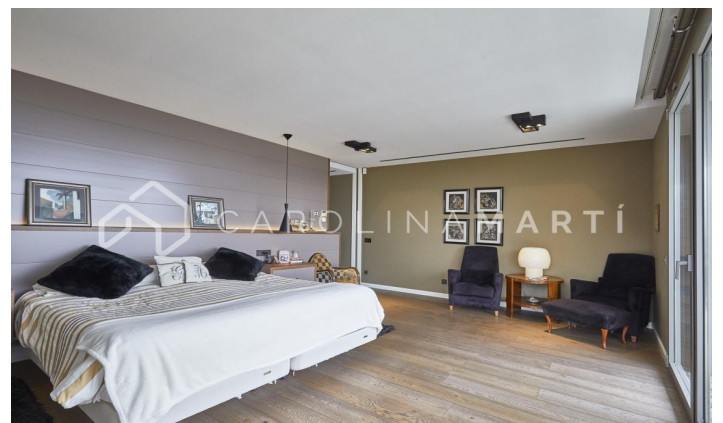

CASA DE LUJO EN ESPLUGES DE LLOBREGAT, BARCELONA

Ref: CM1461

Espluges de Llobregat

Carolina Martí presenta esta exclusiva vivienda en Ciudad Diagonal-Esplugeues, destacada por su diseño contemporáneo y materiales de alta calidad. La casa cuenta con una fachada moderna y amplios ventanales que llenan el hogar de luz natural. En la planta baja, la cocina equipada y el salón de triple altura se abren al jardín con piscina de agua salada y un porche. La propiedad se extiende por tres plantas y un sótano, con ascensor. La primera planta incluye tres dormitorios de grandes dimensiones con baño en suite y una zona de lavandería. La planta superior alberga una master suite espectacular principal con baño, sauna y vestidor propio con vistas únicas del mar y Barcelona. El sótano ofrece un dormitorio adicional con terraza y una sala polivalente tipo gimnasio, junto a un garaje para cinco coches. Equipada con suelo radiante, persianas automáticas, sistema de osmosis y paneles solares. Rodeada por los mejores colegios internacionales de la ciudad, a 10 minutos de la ciudad y 15 del aeropuerto, además con la montaña de Collserola al lado; y la seguridad privada de 24/7 de la urbanización. Contáctanos para agendar una visita en esta casa.

3.100.000 €

650 m²
 6 Dormitorios
 7 Baños
 Piscina
 A/C
 Calefacción
 Vistas
 Vistas al mar
 Vistas a la montaña
 Jardín
 Trastero
 Ascensor
 Vigilancia
 Gimnasio
 Aparcamiento
 Terraza
 Balcón
 Armarios empotrados
 Exterior