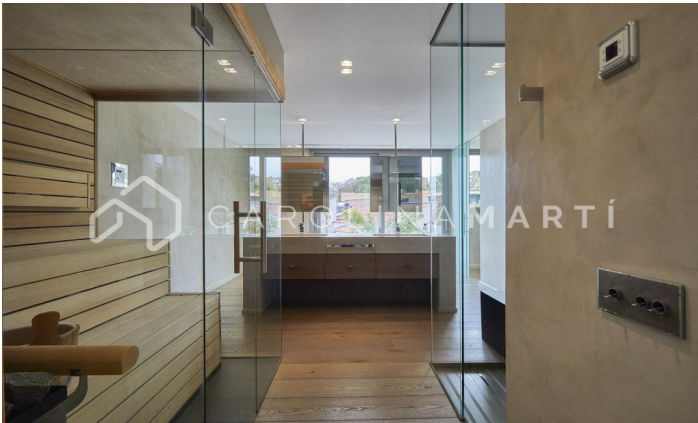

CASA DE LUJO EN ESPLUGES DE LLOBREGAT, BARCELONA

Ref: CM1461

Espluges de Llobregat

Carolina Martí presenta esta exclusiva vivienda en Ciudad Diagonal-Esplugeues, destacada por su diseño contemporáneo y materiales de alta calidad. La casa cuenta con una fachada moderna y amplios ventanales que llenan el hogar de luz natural. En la planta baja, la cocina equipada y el salón de triple altura se abren al jardín con piscina de agua salada y un porche. La propiedad se extiende por tres plantas y un sótano, con ascensor. La primera planta incluye tres dormitorios de grandes dimensiones con baño en suite y una zona de lavandería. La planta superior alberga una master suite espectacular principal con baño, sauna y vestidor propio con vistas únicas del mar y Barcelona. El sótano ofrece un dormitorio adicional con terraza y una sala polivalente tipo gimnasio, junto a un garaje para cinco coches. Equipada con suelo radiante, persianas automáticas, sistema de osmosis y paneles solares. Rodeada por los mejores colegios internacionales de la ciudad, a 10 minutos de la ciudad y 15 del aeropuerto, además con la montaña de Collserola al lado; y la seguridad privada de 24/7 de la urbanización. Contáctanos para agendar una visita en esta casa.

3.100.000 €

650 m²
6 Dormitorios
7 Baños
Piscina
A/C
Calefacción
Vistas
Vistas al mar
Vistas a la montaña
Jardín
Trastero
Ascensor
Vigilancia
Gimnasio
Aparcamiento
Terraza
Balcón
Armarios empotrados
Exterior