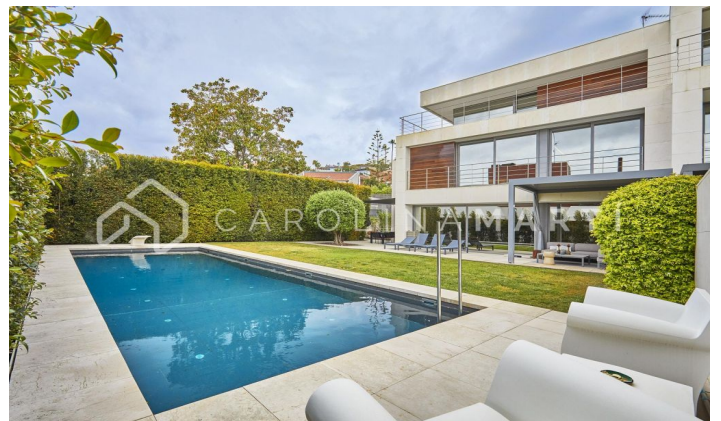

## CASA DE LUJO EN ESPLUGES DE LLOBREGAT, BARCELONA

Ref: CM1461

### Espluges de Llobregat

Carolina Martí presenta esta exclusiva vivienda en Ciudad Diagonal-Esplugeues, destacada por su diseño contemporáneo y materiales de alta calidad. La casa cuenta con una fachada moderna y amplios ventanales que llenan el hogar de luz natural. En la planta baja, la cocina equipada y el salón de triple altura se abren al jardín con piscina de agua salada y un porche. La propiedad se extiende por tres plantas y un sótano, con ascensor. La primera planta incluye tres dormitorios de grandes dimensiones con baño en suite y una zona de lavandería. La planta superior alberga una master suite espectacular principal con baño, sauna y vestidor propio con vistas únicas del mar y Barcelona. El sótano ofrece un dormitorio adicional con terraza y una sala polivalente tipo gimnasio, junto a un garaje para cinco coches. Equipada con suelo radiante, persianas automáticas, sistema de osmosis y paneles solares. Rodeada por los mejores colegios internacionales de la ciudad, a 10 minutos de la ciudad y 15 del aeropuerto, además con la montaña de Collserola al lado; y la seguridad privada de 24/7 de la urbanización. Contáctanos para agendar una visita en esta casa.

**3.100.000 €**

650 m<sup>2</sup>  
 6 Dormitorios  
 7 Baños  
 Piscina  
 A/C  
 Calefacción  
 Vistas  
 Vistas al mar  
 Vistas a la montaña  
 Jardín  
 Trastero  
 Ascensor  
 Vigilancia  
 Gimnasio  
 Aparcamiento  
 Terraza  
 Balcón  
 Armarios empotrados  
 Exterior