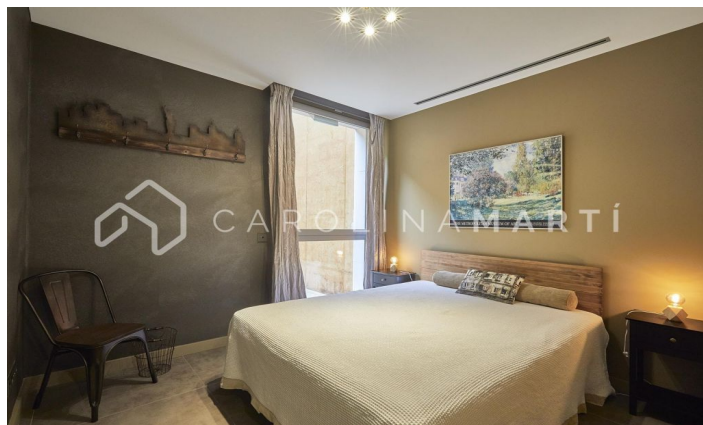

CASA DE LUJO EN ESPLUGES DE LLOBREGAT, BARCELONA

Ref: CM1461

Espluges de Llobregat

Carolina Martí presenta esta exclusiva vivienda en Ciudad Diagonal-Esplugeues, destacada por su diseño contemporáneo y materiales de alta calidad. La casa cuenta con una fachada moderna y amplios ventanales que llenan el hogar de luz natural. En la planta baja, la cocina equipada y el salón de triple altura se abren al jardín con piscina de agua salada y un porche. La propiedad se extiende por tres plantas y un sótano, con ascensor. La primera planta incluye tres dormitorios de grandes dimensiones con baño en suite y una zona de lavandería. La planta superior alberga una master suite espectacular principal con baño, sauna y vestidor propio con vistas únicas del mar y Barcelona. El sótano ofrece un dormitorio adicional con terraza y una sala polivalente tipo gimnasio, junto a un garaje para cinco coches. Equipada con suelo radiante, persianas automáticas, sistema de osmosis y paneles solares. Rodeada por los mejores colegios internacionales de la ciudad, a 10 minutos de la ciudad y 15 del aeropuerto, además con la montaña de Collserola al lado; y la seguridad privada de 24/7 de la urbanización. Contáctanos para agendar una visita en esta casa.

3.100.000 €

650 m²
 6 Dormitorios
 7 Baños
 Piscina
 A/C
 Calefacción
 Vistas
 Vistas al mar
 Vistas a la montaña
 Jardín
 Trastero
 Ascensor
 Vigilancia
 Gimnasio
 Aparcamiento
 Terraza
 Balcón
 Armarios empotrados
 Exterior