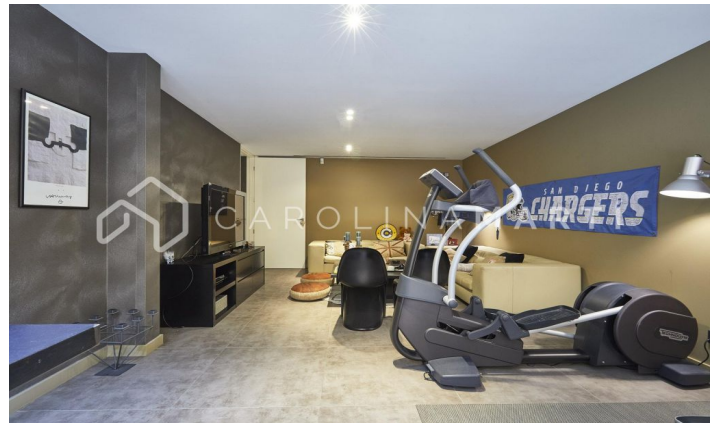

CASA DE LUJO EN ESPLUGES DE LLOBREGAT, BARCELONA

Ref: CM1461

Espluges de Llobregat

Carolina Martí presenta esta exclusiva vivienda en Ciudad Diagonal-Esplugeues, destacada por su diseño contemporáneo y materiales de alta calidad. La casa cuenta con una fachada moderna y amplios ventanales que llenan el hogar de luz natural. En la planta baja, la cocina equipada y el salón de triple altura se abren al jardín con piscina de agua salada y un porche. La propiedad se extiende por tres plantas y un sótano, con ascensor. La primera planta incluye tres dormitorios de grandes dimensiones con baño en suite y una zona de lavandería. La planta superior alberga una master suite espectacular principal con baño, sauna y vestidor propio con vistas únicas del mar y Barcelona. El sótano ofrece un dormitorio adicional con terraza y una sala polivalente tipo gimnasio, junto a un garaje para cinco coches. Equipada con suelo radiante, persianas automáticas, sistema de osmosis y paneles solares. Rodeada por los mejores colegios internacionales de la ciudad, a 10 minutos de la ciudad y 15 del aeropuerto, además con la montaña de Collserola al lado; y la seguridad privada de 24/7 de la urbanización. Contáctanos para agendar una visita en esta casa.

3.100.000 €

650 m²
 6 Dormitorios
 7 Baños
 Piscina
 A/C
 Calefacción
 Vistas
 Vistas al mar
 Vistas a la montaña
 Jardín
 Trastero
 Ascensor
 Vigilancia
 Gimnasio
 Aparcamiento
 Terraza
 Balcón
 Armarios empotrados
 Exterior