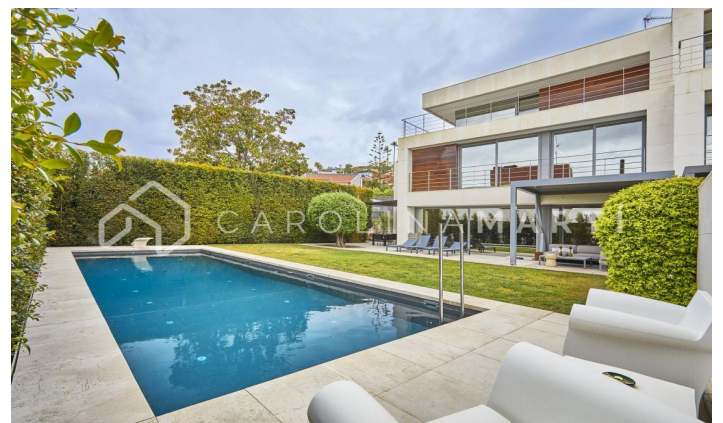

CASA DE LUJO EN ESPLUGES DE LLOBREGAT, BARCELONA

Ref: CM1461

Espluges de Llobregat

Carolina Martí presenta esta exclusiva vivienda en Ciudad Diagonal-Esplugeues, destacada por su diseño contemporáneo y materiales de alta calidad. La casa cuenta con una fachada moderna y amplios ventanales que llenan el hogar de luz natural. En la planta baja, la cocina equipada y el salón de triple altura se abren al jardín con piscina de agua salada y un porche. La propiedad se extiende por tres plantas y un sótano, con ascensor. La primera planta incluye tres dormitorios de grandes dimensiones con baño en suite y una zona de lavandería. La planta superior alberga una master suite espectacular principal con baño, sauna y vestidor propio con vistas únicas del mar y Barcelona. El sótano ofrece un dormitorio adicional con terraza y una sala polivalente tipo gimnasio, junto a un garaje para cinco coches. Equipada con suelo radiante, persianas automáticas, sistema de osmosis y paneles solares. Rodeada por los mejores colegios internacionales de la ciudad, a 10 minutos de la ciudad y 15 del aeropuerto, además con la montaña de Collserola al lado; y la seguridad privada de 24/7 de la urbanización. Contáctanos para agendar una visita en esta casa.

3.100.000 €

650 m²
6 Dormitorios
7 Baños
Piscina
A/C
Calefacción
Vistas
Vistas al mar
Vistas a la montaña
Jardín
Trastero
Ascensor
Vigilancia
Gimnasio
Aparcamiento
Terraza
Balcón
Armarios empotrados
Exterior