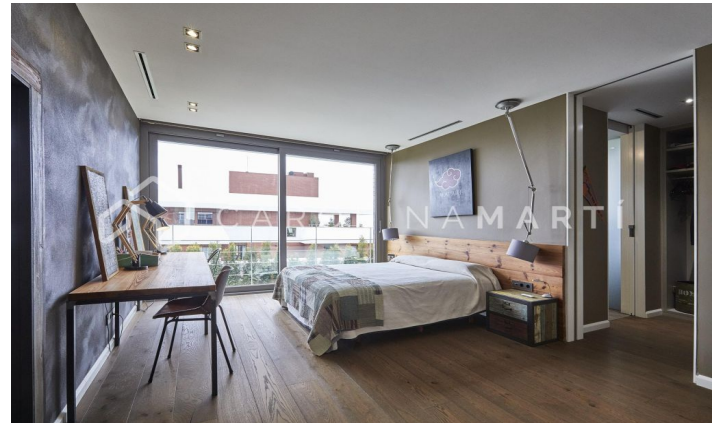

CASA DE LUJO EN ESPLUGES DE LLOBREGAT, BARCELONA

Ref: CM1461

Espluges de Llobregat

Carolina Martí presenta esta exclusiva vivienda en Ciudad Diagonal-Esplugeues, destacada por su diseño contemporáneo y materiales de alta calidad. La casa cuenta con una fachada moderna y amplios ventanales que llenan el hogar de luz natural. En la planta baja, la cocina equipada y el salón de triple altura se abren al jardín con piscina de agua salada y un porche. La propiedad se extiende por tres plantas y un sótano, con ascensor. La primera planta incluye tres dormitorios de grandes dimensiones con baño en suite y una zona de lavandería. La planta superior alberga una master suite espectacular principal con baño, sauna y vestidor propio con vistas únicas del mar y Barcelona. El sótano ofrece un dormitorio adicional con terraza y una sala polivalente tipo gimnasio, junto a un garaje para cinco coches. Equipada con suelo radiante, persianas automáticas, sistema de osmosis y paneles solares. Rodeada por los mejores colegios internacionales de la ciudad, a 10 minutos de la ciudad y 15 del aeropuerto, además con la montaña de Collserola al lado; y la seguridad privada de 24/7 de la urbanización. Contáctanos para agendar una visita en esta casa.

3.100.000 €

650 m²
6 Dormitorios
7 Baños
Piscina
A/C
Calefacción
Vistas
Vistas al mar
Vistas a la montaña
Jardín
Trastero
Ascensor
Vigilancia
Gimnasio
Aparcamiento
Terraza
Balcón
Armarios empotrados
Exterior