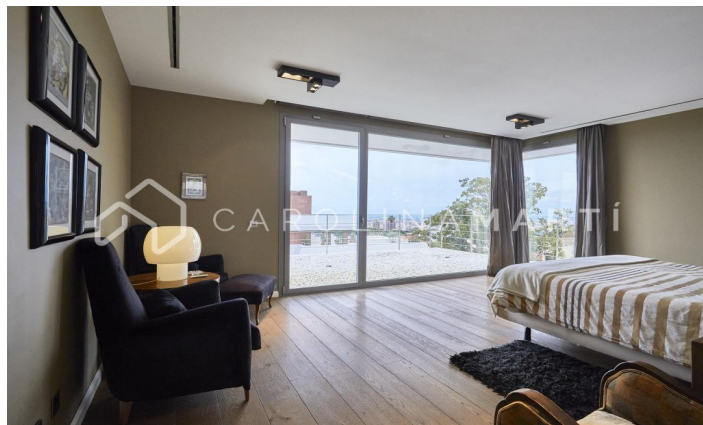

### Espluges de Llobregat

Carolina Martí presenta esta exclusiva vivienda en Ciudad Diagonal-Esplugeues, destacada por su diseño contemporáneo y materiales de alta calidad. La casa cuenta con una fachada moderna y amplios ventanales que llenan el hogar de luz natural. En la planta baja, la cocina equipada y el salón de triple altura se abren al jardín con piscina de agua salada y un porche. La propiedad se extiende por tres plantas y un sótano, con ascensor. La primera planta incluye tres dormitorios de grandes dimensiones con baño en suite y una zona de lavandería. La planta superior alberga una master suite espectacular principal con baño, sauna y vestidor propio con vistas únicas del mar y Barcelona. El sótano ofrece un dormitorio adicional con terraza y una sala polivalente tipo gimnasio, junto a un garaje para cinco coches. Equipada con suelo radiante, persianas automáticas, sistema de osmosis y paneles solares. Rodeada por los mejores colegios internacionales de la ciudad, a 10 minutos de la ciudad y 15 del aeropuerto, además con la montaña de Collserola al lado; y la seguridad privada de 24/7 de la urbanización. Contáctanos para agendar una visita en esta casa.

**3.100.000 €**

650 m<sup>2</sup>  
 6 Dormitorios  
 7 Baños  
 Piscina  
 A/C  
 Calefacción  
 Vistas  
 Vistas al mar  
 Vistas a la montaña  
 Jardín  
 Trastero  
 Ascensor  
 Vigilancia  
 Gimnasio  
 Aparcamiento  
 Terraza  
 Balcón  
 Armarios empotrados  
 Exterior