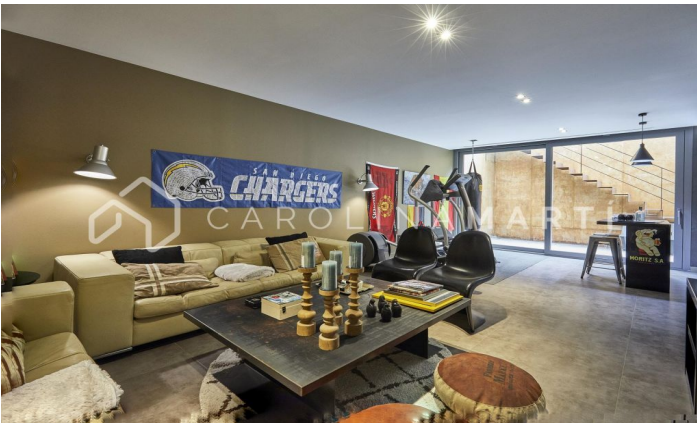

CASA DE LUJO EN ESPLUGES DE LLOBREGAT, BARCELONA

Ref: CM1461

Espluges de Llobregat

Carolina Martí presenta esta exclusiva vivienda en Ciudad Diagonal-Esplugeues, destacada por su diseño contemporáneo y materiales de alta calidad. La casa cuenta con una fachada moderna y amplios ventanales que llenan el hogar de luz natural. En la planta baja, la cocina equipada y el salón de triple altura se abren al jardín con piscina de agua salada y un porche. La propiedad se extiende por tres plantas y un sótano, con ascensor. La primera planta incluye tres dormitorios de grandes dimensiones con baño en suite y una zona de lavandería. La planta superior alberga una master suite espectacular principal con baño, sauna y vestidor propio con vistas únicas del mar y Barcelona. El sótano ofrece un dormitorio adicional con terraza y una sala polivalente tipo gimnasio, junto a un garaje para cinco coches. Equipada con suelo radiante, persianas automáticas, sistema de osmosis y paneles solares. Rodeada por los mejores colegios internacionales de la ciudad, a 10 minutos de la ciudad y 15 del aeropuerto, además con la montaña de Collserola al lado; y la seguridad privada de 24/7 de la urbanización. Contáctanos para agendar una visita en esta casa.

3.100.000 €

650 m²
 6 Dormitorios
 7 Baños
 Piscina
 A/C
 Calefacción
 Vistas
 Vistas al mar
 Vistas a la montaña
 Jardín
 Trastero
 Ascensor
 Vigilancia
 Gimnasio
 Aparcamiento
 Terraza
 Balcón
 Armarios empotrados
 Exterior