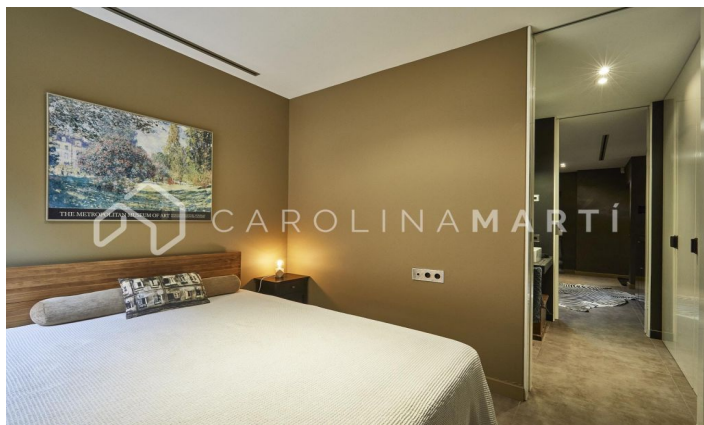

Contáctenos para más información o para concertar una visita

Tel: +34 93 241 10 95

info@carolinamarti.com

www.carolinamarti.es