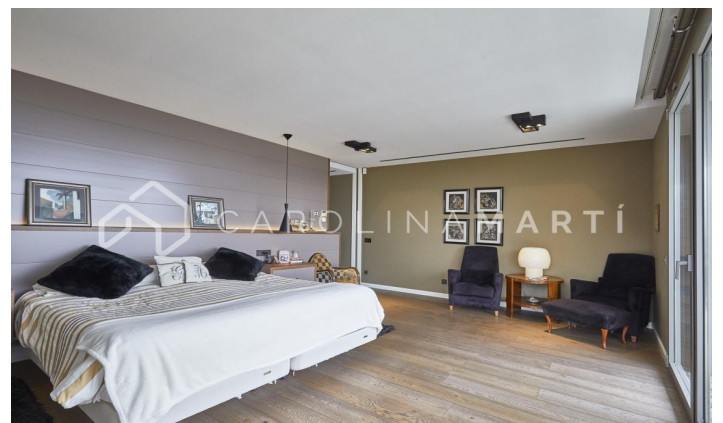

CASA DE LUJO EN ESPLUGES DE LLOBREGAT, BARCELONA

Ref: CM1461

Espluges de Llobregat

Carolina Martí presenta esta exclusiva vivienda en Ciudad Diagonal-Esplugeues, destacada por su diseño contemporáneo y materiales de alta calidad. La casa cuenta con una fachada moderna y amplios ventanales que llenan el hogar de luz natural. En la planta baja, la cocina equipada y el salón de triple altura se abren al jardín con piscina de agua salada y un porche. La propiedad se extiende por tres plantas y un sótano, con ascensor. La primera planta incluye tres dormitorios de grandes dimensiones con baño en suite y una zona de lavandería. La planta superior alberga una master suite espectacular principal con baño, sauna y vestidor propio con vistas únicas del mar y Barcelona. El sótano ofrece un dormitorio adicional con terraza y una sala polivalente tipo gimnasio, junto a un garaje para cinco coches. Equipada con suelo radiante, persianas automáticas, sistema de osmosis y paneles solares. Rodeada por los mejores colegios internacionales de la ciudad, a 10 minutos de la ciudad y 15 del aeropuerto, además con la montaña de Collserola al lado; y la seguridad privada de 24/7 de la urbanización. Contáctanos para agendar una visita en esta casa.

3.100.000 €

650 m²
6 Dormitorios
7 Baños
Piscina
A/C
Calefacción
Vistas
Vistas al mar
Vistas a la montaña
Jardín
Trastero
Ascensor
Vigilancia
Gimnasio
Aparcamiento
Terraza
Balcón
Armarios empotrados
Exterior