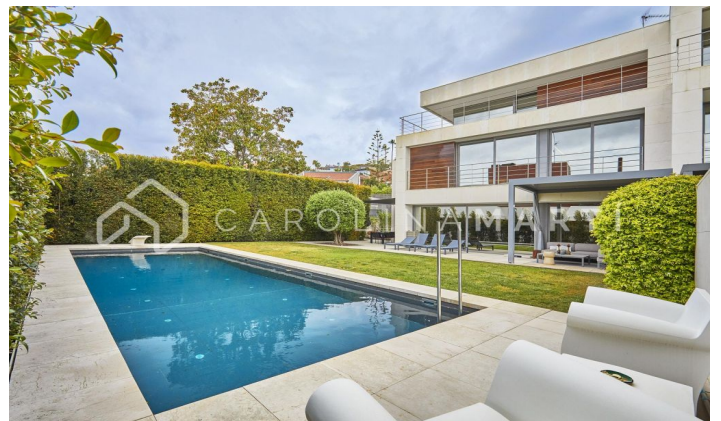

CASA DE LUJO EN ESPLUGES DE LLOBREGAT, BARCELONA

Ref: CM1461

Espluges de Llobregat

Carolina Martí presenta esta exclusiva vivienda en Ciudad Diagonal-Esplugeues, destacada por su diseño contemporáneo y materiales de alta calidad. La casa cuenta con una fachada moderna y amplios ventanales que llenan el hogar de luz natural. En la planta baja, la cocina equipada y el salón de triple altura se abren al jardín con piscina de agua salada y un porche. La propiedad se extiende por tres plantas y un sótano, con ascensor. La primera planta incluye tres dormitorios de grandes dimensiones con baño en suite y una zona de lavandería. La planta superior alberga una master suite espectacular principal con baño, sauna y vestidor propio con vistas únicas del mar y Barcelona. El sótano ofrece un dormitorio adicional con terraza y una sala polivalente tipo gimnasio, junto a un garaje para cinco coches. Equipada con suelo radiante, persianas automáticas, sistema de osmosis y paneles solares. Rodeada por los mejores colegios internacionales de la ciudad, a 10 minutos de la ciudad y 15 del aeropuerto, además con la montaña de Collserola al lado; y la seguridad privada de 24/7 de la urbanización. Contáctanos para agendar una visita en esta casa.

3.100.000 €

650 m²
 6 Dormitorios
 7 Baños
 Piscina
 A/C
 Calefacción
 Vistas
 Vistas al mar
 Vistas a la montaña
 Jardín
 Trastero
 Ascensor
 Vigilancia
 Gimnasio
 Aparcamiento
 Terraza
 Balcón
 Armarios empotrados
 Exterior