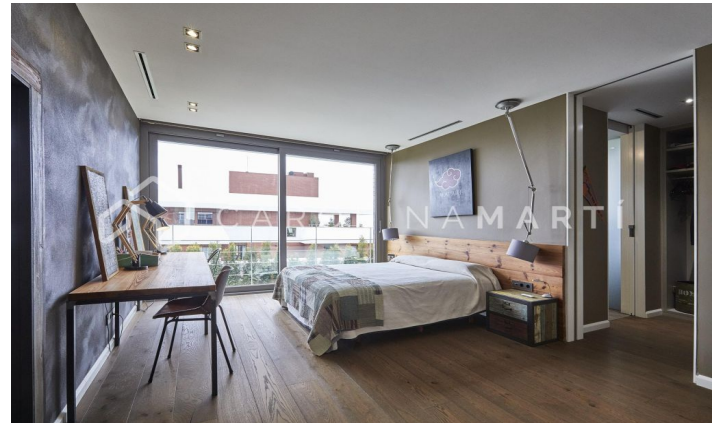

CASA DE LUJO EN ESPLUGES DE LLOBREGAT, BARCELONA

Ref: CM1461

Espluges de Llobregat

Carolina Martí presenta esta exclusiva vivienda en Ciudad Diagonal-Esplugeues, destacada por su diseño contemporáneo y materiales de alta calidad. La casa cuenta con una fachada moderna y amplios ventanales que llenan el hogar de luz natural. En la planta baja, la cocina equipada y el salón de triple altura se abren al jardín con piscina de agua salada y un porche. La propiedad se extiende por tres plantas y un sótano, con ascensor. La primera planta incluye tres dormitorios de grandes dimensiones con baño en suite y una zona de lavandería. La planta superior alberga una master suite espectacular principal con baño, sauna y vestidor propio con vistas únicas del mar y Barcelona. El sótano ofrece un dormitorio adicional con terraza y una sala polivalente tipo gimnasio, junto a un garaje para cinco coches. Equipada con suelo radiante, persianas automáticas, sistema de osmosis y paneles solares. Rodeada por los mejores colegios internacionales de la ciudad, a 10 minutos de la ciudad y 15 del aeropuerto, además con la montaña de Collserola al lado; y la seguridad privada de 24/7 de la urbanización. Contáctanos para agendar una visita en esta casa.

3.100.000 €

650 m²
 6 Dormitorios
 7 Baños
 Piscina
 A/C
 Calefacción
 Vistas
 Vistas al mar
 Vistas a la montaña
 Jardín
 Trastero
 Ascensor
 Vigilancia
 Gimnasio
 Aparcamiento
 Terraza
 Balcón
 Armarios empotrados
 Exterior