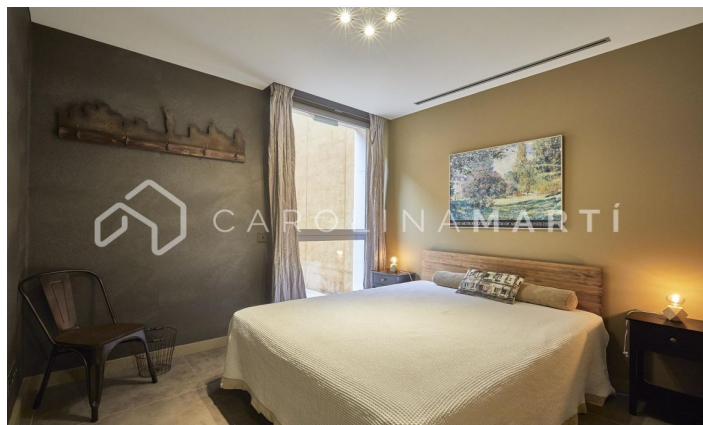

Contáctenos para más información o para concertar una visita

Tel: +34 93 241 10 95

info@carolinamarti.com

www.carolinamarti.es