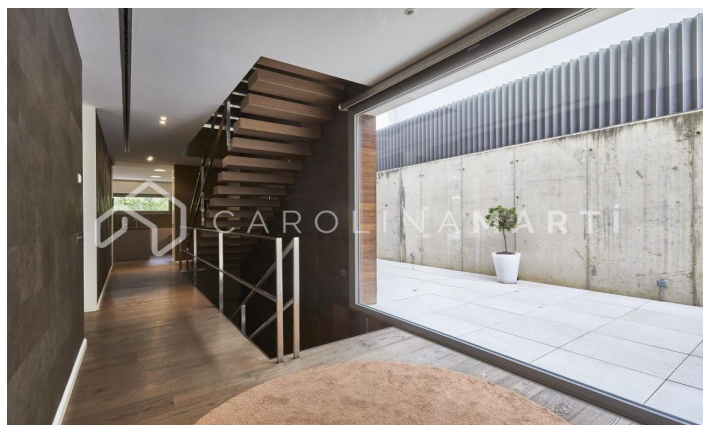

Contáctenos para más información o para concertar una visita

Tel: +34 93 241 10 95

info@carolinamarti.com

www.carolinamarti.es