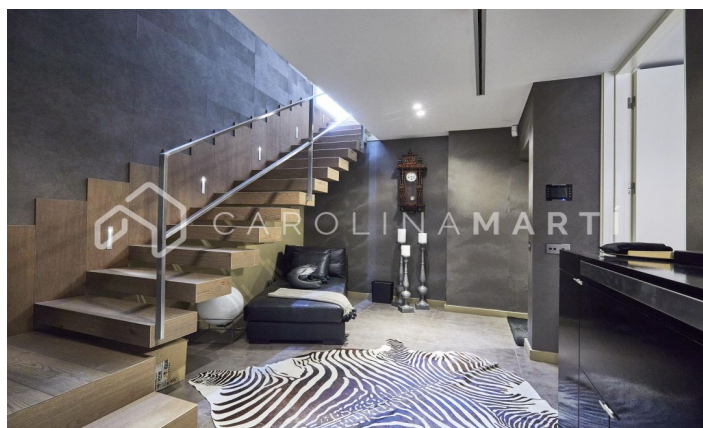

CASA DE LUJO EN ESPLUGES DE LLOBREGAT, BARCELONA

Ref: CM1461

Espluges de Llobregat

Carolina Martí presenta esta exclusiva vivienda en Ciudad Diagonal-Esplugeues, destacada por su diseño contemporáneo y materiales de alta calidad. La casa cuenta con una fachada moderna y amplios ventanales que llenan el hogar de luz natural. En la planta baja, la cocina equipada y el salón de triple altura se abren al jardín con piscina de agua salada y un porche. La propiedad se extiende por tres plantas y un sótano, con ascensor. La primera planta incluye tres dormitorios de grandes dimensiones con baño en suite y una zona de lavandería. La planta superior alberga una master suite espectacular principal con baño, sauna y vestidor propio con vistas únicas del mar y Barcelona. El sótano ofrece un dormitorio adicional con terraza y una sala polivalente tipo gimnasio, junto a un garaje para cinco coches. Equipada con suelo radiante, persianas automáticas, sistema de osmosis y paneles solares. Rodeada por los mejores colegios internacionales de la ciudad, a 10 minutos de la ciudad y 15 del aeropuerto, además con la montaña de Collserola al lado; y la seguridad privada de 24/7 de la urbanización. Contáctanos para agendar una visita en esta casa.

3.100.000 €

650 m²
 6 Dormitorios
 7 Baños
 Piscina
 A/C
 Calefacción
 Vistas
 Vistas al mar
 Vistas a la montaña
 Jardín
 Trastero
 Ascensor
 Vigilancia
 Gimnasio
 Aparcamiento
 Terraza
 Balcón
 Armarios empotrados
 Exterior