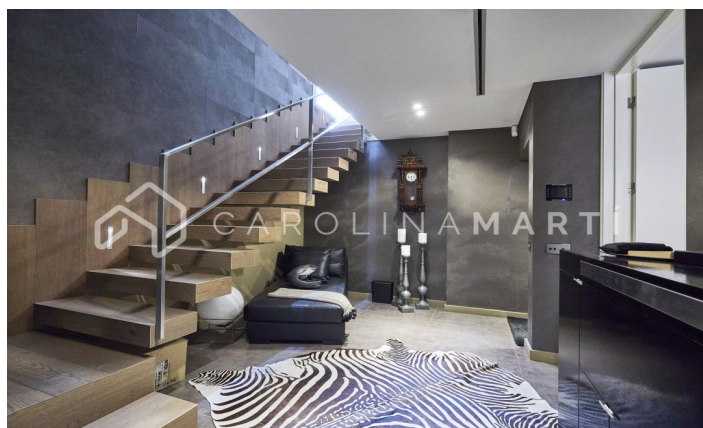

Contáctenos para más información o para concertar una visita

Tel: +34 93 241 10 95

info@carolinamarti.com

www.carolinamarti.es