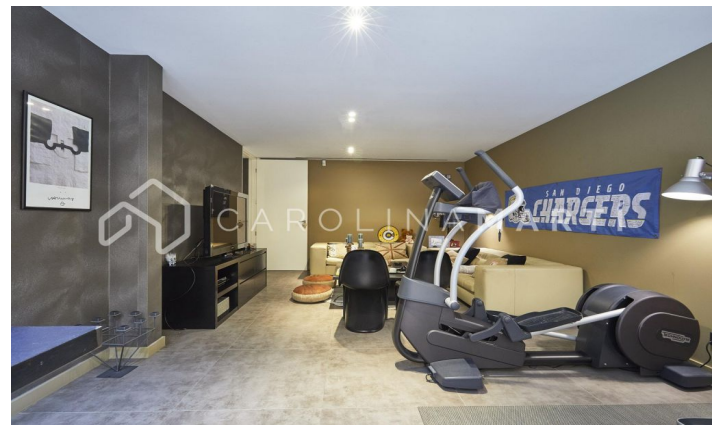

CASA DE LUJO EN ESPLUGES DE LLOBREGAT, BARCELONA

Ref: CM1461

Espluges de Llobregat

Carolina Martí presenta esta exclusiva vivienda en Ciudad Diagonal-Esplugeues, destacada por su diseño contemporáneo y materiales de alta calidad. La casa cuenta con una fachada moderna y amplios ventanales que llenan el hogar de luz natural. En la planta baja, la cocina equipada y el salón de triple altura se abren al jardín con piscina de agua salada y un porche. La propiedad se extiende por tres plantas y un sótano, con ascensor. La primera planta incluye tres dormitorios de grandes dimensiones con baño en suite y una zona de lavandería. La planta superior alberga una master suite espectacular principal con baño, sauna y vestidor propio con vistas únicas del mar y Barcelona. El sótano ofrece un dormitorio adicional con terraza y una sala polivalente tipo gimnasio, junto a un garaje para cinco coches. Equipada con suelo radiante, persianas automáticas, sistema de osmosis y paneles solares. Rodeada por los mejores colegios internacionales de la ciudad, a 10 minutos de la ciudad y 15 del aeropuerto, además con la montaña de Collserola al lado; y la seguridad privada de 24/7 de la urbanización. Contáctanos para agendar una visita en esta casa.

3.100.000 €

650 m²
6 Dormitorios
7 Baños
Piscina
A/C
Calefacción
Vistas
Vistas al mar
Vistas a la montaña
Jardín
Trastero
Ascensor
Vigilancia
Gimnasio
Aparcamiento
Terraza
Balcón
Armarios empotrados
Exterior