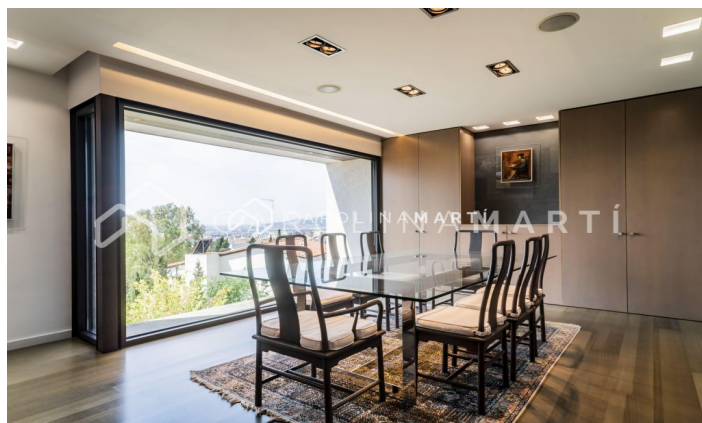

CASA DE LUJO EN CALLE DOCTOR GIMENO

Ref: CM1432

Ciutat Diagonal / Esplugues de Llobregat

Singular casa de diseño ubicada en Ciudad Diagonal, en Esplugues de Llobregat, cuenta con excelentes comunicaciones a diez minutos de Barcelona y del aeropuerto por la autopista B 23. Rodeada de varios colegios internacionales (ASB American School, Deutsche Schule, Highlands School, La Miranda). Diseñada por el arquitecto José M^a Cartañá, diseño minimalista racional construida con materiales nobles, madera, acero y cristal. Destaca su comodidad y su fácil y económico mantenimiento externo. Por su arquitectura y situación ofrece la posibilidad de ser un lugar excepcional como vivienda unifamiliar y despacho corporativo. Posibilidad de transformarse en un espacio idóneo para una empresa, sede corporativa, fundación etc, así como sede de profesiones liberales, como abogados, arquitectos, dentistas, médicos etc. En la planta baja, a nivel de la calle, encontramos garaje para 5 coches donde también se encuentra una bodega/despensa y un baño completo. En esta misma planta, existen dos salas de máquinas, zona de aguas y una habitación de servicio, con baño completo. Desde el garaje podemos acceder al jardín a través de una...

PRECIO A CONSULTAR

750 m²
 6 Dormitorios
 6 Baños
 830 m² parcela
 Piscina
 A/C
 Calefacción
 Vistas
 Vistas al mar
 Vistas a la montaña
 Jardín
 Trastero
 Amueblado
 Aparcamiento
 Terraza
 Conserje
 Balcón
 Armarios empotrados
 Exterior