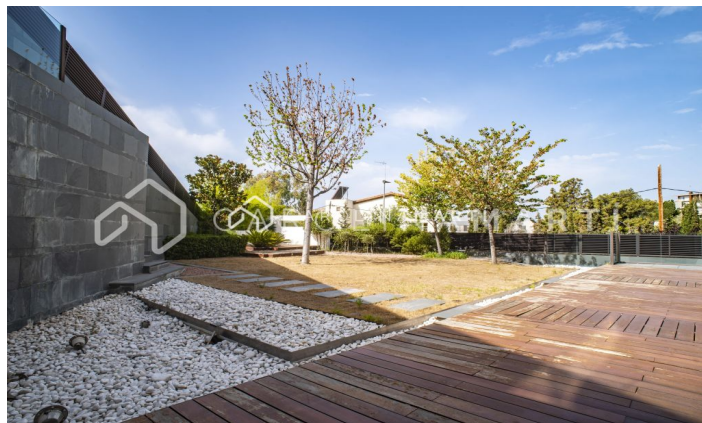

CASA DE LUJO EN CALLE DOCTOR GIMENO

Ref: CM1432

Ciutat Diagonal / Esplugues de Llobregat

Singular casa de diseño ubicada en Ciudad Diagonal, en Esplugues de Llobregat, cuenta con excelentes comunicaciones a diez minutos de Barcelona y del aeropuerto por la autopista B 23. Rodeada de varios colegios internacionales (ASB American School, Deutsche Schule, Highlands School, La Miranda). Diseñada por el arquitecto José M^a Cartañá, diseño minimalista racional construida con materiales nobles, madera, acero y cristal. Destaca su comodidad y su fácil y económico mantenimiento externo. Por su arquitectura y situación ofrece la posibilidad de ser un lugar excepcional como vivienda unifamiliar y despacho corporativo. Posibilidad de transformarse en un espacio idóneo para una empresa, sede corporativa, fundación etc, así como sede de profesiones liberales, como abogados, arquitectos, dentistas, médicos etc. En la planta baja, a nivel de la calle, encontramos garaje para 5 coches donde también se encuentra una bodega/despensa y un baño completo. En esta misma planta, existen dos salas de máquinas, zona de aguas y una habitación de servicio, con baño completo. Desde el garaje podemos acceder al jardín a través de una...

PRECIO A CONSULTAR

750 m²
 6 Dormitorios
 6 Baños
 830 m² parcela
 Piscina
 A/C
 Calefacción
 Vistas
 Vistas al mar
 Vistas a la montaña
 Jardín
 Trastero
 Amueblado
 Aparcamiento
 Terraza
 Conserje
 Balcón
 Armarios empotrados
 Exterior