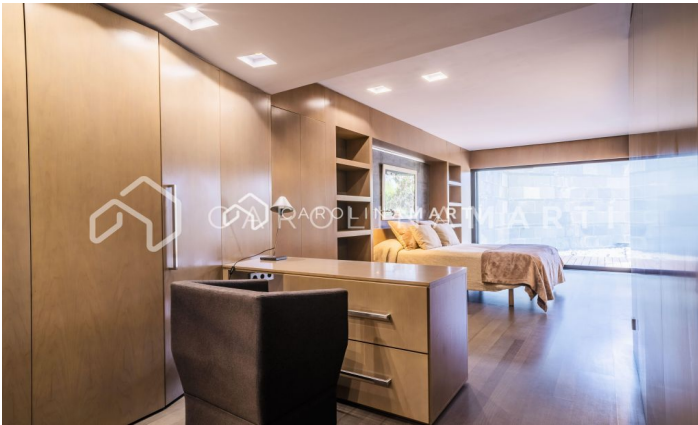

**CASA DE LUJO EN CALLE DOCTOR GIMENO**

Ref: CM1432

**Ciutat Diagonal / Esplugues de Llobregat**

Singular casa de diseño ubicada en Ciudad Diagonal, en Esplugues de Llobregat, cuenta con excelentes comunicaciones a diez minutos de Barcelona y del aeropuerto por la autopista B 23. Rodeada de varios colegios internacionales (ASB American School, Deutsche Schule, Highlands School, La Miranda). Diseñada por el arquitecto José M<sup>a</sup> Cartañá, diseño minimalista racional construida con materiales nobles, madera, acero y cristal. Destaca su comodidad y su fácil y económico mantenimiento externo. Por su arquitectura y situación ofrece la posibilidad de ser un lugar excepcional como vivienda unifamiliar y despacho corporativo. Posibilidad de transformarse en un espacio idóneo para una empresa, sede corporativa, fundación etc, así como sede de profesiones liberales, como abogados, arquitectos, dentistas, médicos etc. En la planta baja, a nivel de la calle, encontramos garaje para 5 coches donde también se encuentra una bodega/despensa y un baño completo. En esta misma planta, existen dos salas de máquinas, zona de aguas y una habitación de servicio, con baño completo. Desde el garaje podemos acceder al jardín a través de una...

**3.500.000 €**

750 m<sup>2</sup>  
 6 Dormitorios  
 6 Baños  
 830 m<sup>2</sup> parcela  
 Piscina  
 A/C  
 Calefacción  
 Vistas  
 Vistas al mar  
 Vistas a la montaña  
 Jardín  
 Trastero  
 Amueblado  
 Aparcamiento  
 Terraza  
 Conserje  
 Balcón  
 Armarios empotrados  
 Exterior