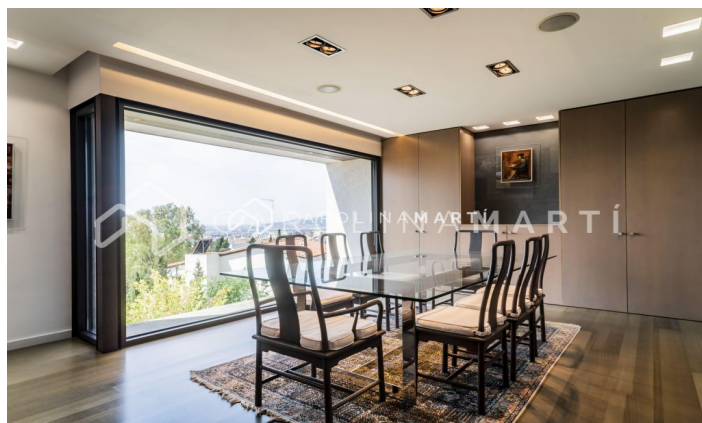

**CASA DE LUJO EN CALLE DOCTOR GIMENO**

Ref: CM1432

**Ciutat Diagonal / Esplugues de Llobregat**

Singular casa de diseño ubicada en Ciudad Diagonal, en Esplugues de Llobregat, cuenta con excelentes comunicaciones a diez minutos de Barcelona y del aeropuerto por la autopista B 23. Rodeada de varios colegios internacionales (ASB American School, Deutsche Schule, Highlands School, La Miranda). Diseñada por el arquitecto José M<sup>a</sup> Cartañá, diseño minimalista racional construida con materiales nobles, madera, acero y cristal. Destaca su comodidad y su fácil y económico mantenimiento externo. Por su arquitectura y situación ofrece la posibilidad de ser un lugar excepcional como vivienda unifamiliar y despacho corporativo. Posibilidad de transformarse en un espacio idóneo para una empresa, sede corporativa, fundación etc, así como sede de profesiones liberales, como abogados, arquitectos, dentistas, médicos etc. En la planta baja, a nivel de la calle, encontramos garaje para 5 coches donde también se encuentra una bodega/despensa y un baño completo. En esta misma planta, existen dos salas de máquinas, zona de aguas y una habitación de servicio, con baño completo. Desde el garaje podemos acceder al jardín a través de una...

**3.500.000 €**

750 m<sup>2</sup>  
 6 Dormitorios  
 6 Baños  
 830 m<sup>2</sup> parcela  
 Piscina  
 A/C  
 Calefacción  
 Vistas  
 Vistas al mar  
 Vistas a la montaña  
 Jardín  
 Trastero  
 Amueblado  
 Aparcamiento  
 Terraza  
 Conserje  
 Balcón  
 Armarios empotrados  
 Exterior