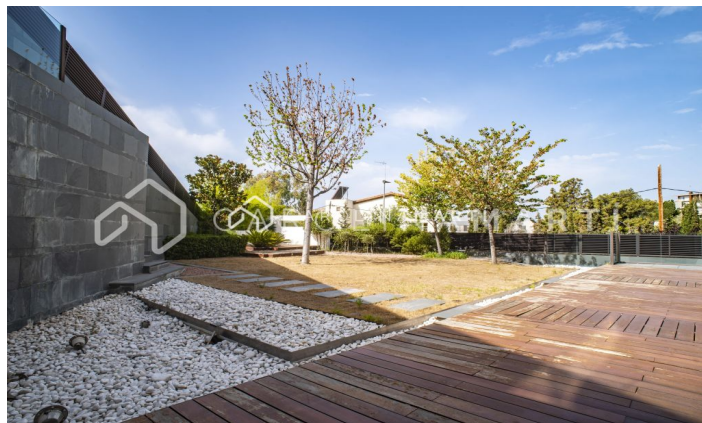

**CASA DE LUJO EN CALLE DOCTOR GIMENO**

Ref: CM1432

**Ciutat Diagonal / Esplugues de Llobregat**

Singular casa de diseño ubicada en Ciudad Diagonal, en Esplugues de Llobregat, cuenta con excelentes comunicaciones a diez minutos de Barcelona y del aeropuerto por la autopista B 23. Rodeada de varios colegios internacionales (ASB American School, Deutsche Schule, Highlands School, La Miranda). Diseñada por el arquitecto José M<sup>a</sup> Cartañá, diseño minimalista racional construida con materiales nobles, madera, acero y cristal. Destaca su comodidad y su fácil y económico mantenimiento externo. Por su arquitectura y situación ofrece la posibilidad de ser un lugar excepcional como vivienda unifamiliar y despacho corporativo. Posibilidad de transformarse en un espacio idóneo para una empresa, sede corporativa, fundación etc, así como sede de profesiones liberales, como abogados, arquitectos, dentistas, médicos etc. En la planta baja, a nivel de la calle, encontramos garaje para 5 coches donde también se encuentra una bodega/despensa y un baño completo. En esta misma planta, existen dos salas de máquinas, zona de aguas y una habitación de servicio, con baño completo. Desde el garaje podemos acceder al jardín a través de una...

**3.500.000 €**

750 m<sup>2</sup>  
 6 Dormitorios  
 6 Baños  
 830 m<sup>2</sup> parcela  
 Piscina  
 A/C  
 Calefacción  
 Vistas  
 Vistas al mar  
 Vistas a la montaña  
 Jardín  
 Trastero  
 Amueblado  
 Aparcamiento  
 Terraza  
 Conserje  
 Balcón  
 Armarios empotrados  
 Exterior