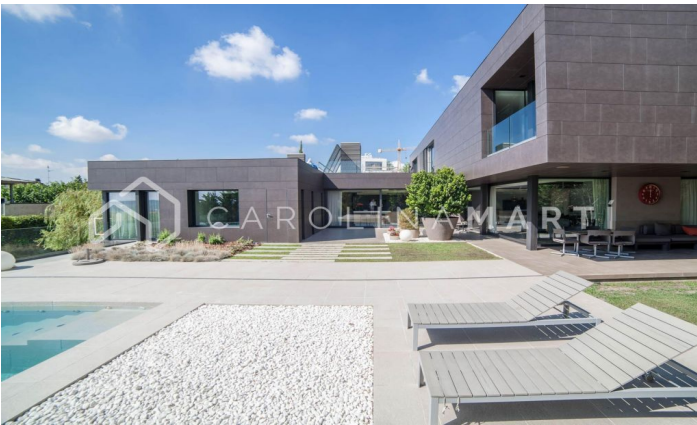

Casa de lujo en venta en Esplugues de Llobregat

Ref: CM1460

Ciutat Diagonal / Esplugues de Llobregat

Carolina Martí se complace en presentar esta excepcional propiedad de 1700 m², con materiales y comodidades de primer nivel, posicionándola como la residencia más grande y contemporánea de Ciudad Diagonal-Esplugues. Situada en el prestigioso enclave residencial de Ciudad Diagonal, entre reconocidos colegios internacionales como American School y Highlands School, esta residencia cuenta con una ubicación privilegiada a sólo 10 minutos del centro de la ciudad de Barcelona y a 15 minutos del aeropuerto. Esta residencia de diseño horizontal, equipada con paneles solares, está organizada inteligentemente en tres plantas, garantizando el máximo confort para una familia numerosa. La propiedad consta de 8 habitaciones y está gestionada por un sistema domótico de última generación. La planta baja, que cuenta con una cocina Bulthaup totalmente equipada de Gaggenau, se conecta a la perfección con una amplia sala de estar y un amplio espacio al aire libre que muestra una piscina infinita climatizada y múltiples zonas chill-out. Además, incluye una suite principal con walk-in closet y jacuzzi, junto con tres suites adicionales, cada una con baño y closets privad...

PRECIO A CONSULTAR

1,700 m²
 8 Dormitorios
 9 Baños
 Piscina
 A/C
 Calefacción
 Vistas
 Vistas a la montaña
 Jardín
 Trastero
 Amueblado
 Chimenea
 Vigilancia
 Aparcamiento
 Conserje
 Balcón
 Armarios empotrados
 Exterior