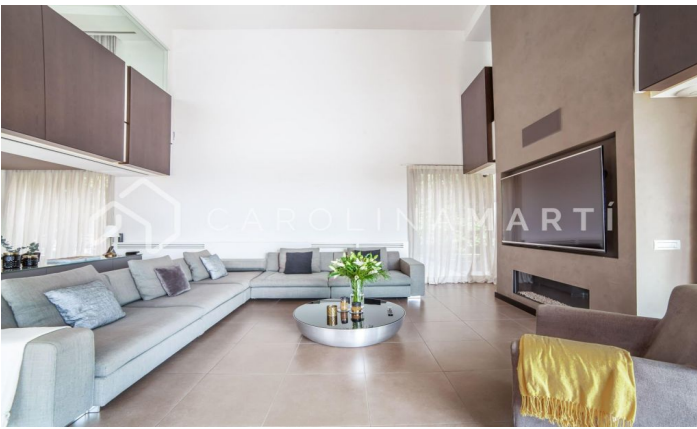

Casa de lujo en venta en Esplugues de Llobregat

Ref: CM1460

Ciutat Diagonal / Esplugues de Llobregat

Carolina Martí se complace en presentar esta excepcional propiedad de 1700 m², con materiales y comodidades de primer nivel, posicionándola como la residencia más grande y contemporánea de Ciudad Diagonal-Esplugues. Situada en el prestigioso enclave residencial de Ciudad Diagonal, entre reconocidos colegios internacionales como American School y Highlands School, esta residencia cuenta con una ubicación privilegiada a sólo 10 minutos del centro de la ciudad de Barcelona y a 15 minutos del aeropuerto. Esta residencia de diseño horizontal, equipada con paneles solares, está organizada inteligentemente en tres plantas, garantizando el máximo confort para una familia numerosa. La propiedad consta de 8 habitaciones y está gestionada por un sistema domótico de última generación. La planta baja, que cuenta con una cocina Bulthaup totalmente equipada de Gaggenau, se conecta a la perfección con una amplia sala de estar y un amplio espacio al aire libre que muestra una piscina infinita climatizada y múltiples zonas chill-out. Además, incluye una suite principal con walk-in closet y jacuzzi, junto con tres suites adicionales, cada una con baño y closets privad...

PRECIO A CONSULTAR

1,700 m²
 8 Dormitorios
 9 Baños
 Piscina
 A/C
 Calefacción
 Vistas
 Vistas a la montaña
 Jardín
 Trastero
 Amueblado
 Chimenea
 Vigilancia
 Aparcamiento
 Conserje
 Balcón
 Armarios empotrados
 Exterior