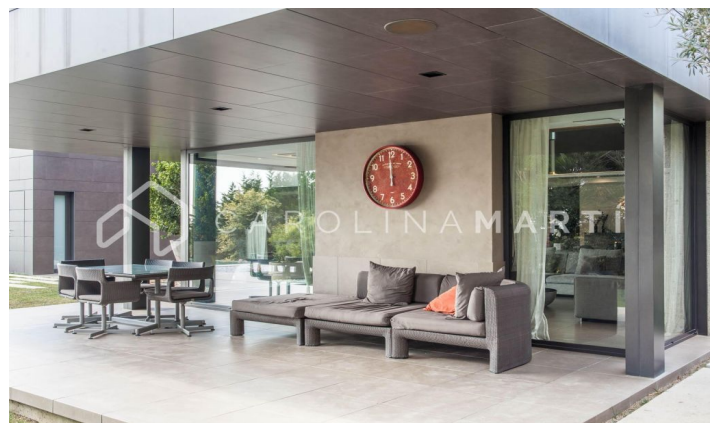

Casa de lujo en venta en Esplugues de Llobregat

Ref: CM1460

Ciutat Diagonal / Esplugues de Llobregat

Carolina Martí se complace en presentar esta excepcional propiedad de 1700 m², con materiales y comodidades de primer nivel, posicionándola como la residencia más grande y contemporánea de Ciudad Diagonal-Esplugues. Situada en el prestigioso enclave residencial de Ciudad Diagonal, entre reconocidos colegios internacionales como American School y Highlands School, esta residencia cuenta con una ubicación privilegiada a sólo 10 minutos del centro de la ciudad de Barcelona y a 15 minutos del aeropuerto. Esta residencia de diseño horizontal, equipada con paneles solares, está organizada inteligentemente en tres plantas, garantizando el máximo confort para una familia numerosa. La propiedad consta de 8 habitaciones y está gestionada por un sistema domótico de última generación. La planta baja, que cuenta con una cocina Bulthaup totalmente equipada de Gaggenau, se conecta a la perfección con una amplia sala de estar y un amplio espacio al aire libre que muestra una piscina infinita climatizada y múltiples zonas chill-out. Además, incluye una suite principal con walk-in closet y jacuzzi, junto con tres suites adicionales, cada una con baño y closets privad...

PRECIO A CONSULTAR

1,700 m²
 8 Dormitorios
 9 Baños
 Piscina
 A/C
 Calefacción
 Vistas
 Vistas a la montaña
 Jardín
 Trastero
 Amueblado
 Chimenea
 Vigilancia
 Aparcamiento
 Conserje
 Balcón
 Armarios empotrados
 Exterior