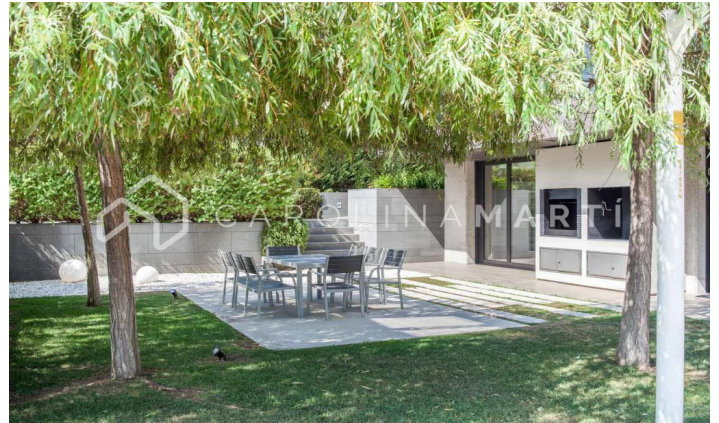

Casa de lujo en venta en Esplugues de Llobregat

Ref: CM1460

Ciutat Diagonal / Esplugues de Llobregat

Carolina Martí se complace en presentar esta excepcional propiedad de 1700 m², con materiales y comodidades de primer nivel, posicionándola como la residencia más grande y contemporánea de Ciudad Diagonal-Esplugues. Situada en el prestigioso enclave residencial de Ciudad Diagonal, entre reconocidos colegios internacionales como American School y Highlands School, esta residencia cuenta con una ubicación privilegiada a sólo 10 minutos del centro de la ciudad de Barcelona y a 15 minutos del aeropuerto. Esta residencia de diseño horizontal, equipada con paneles solares, está organizada inteligentemente en tres plantas, garantizando el máximo confort para una familia numerosa. La propiedad consta de 8 habitaciones y está gestionada por un sistema domótico de última generación. La planta baja, que cuenta con una cocina Bulthaup totalmente equipada de Gaggenau, se conecta a la perfección con una amplia sala de estar y un amplio espacio al aire libre que muestra una piscina infinita climatizada y múltiples zonas chill-out. Además, incluye una suite principal con walk-in closet y jacuzzi, junto con tres suites adicionales, cada una con baño y closets privad...

PRECIO A CONSULTAR

1,700 m²
 8 Dormitorios
 9 Baños
 Piscina
 A/C
 Calefacción
 Vistas
 Vistas a la montaña
 Jardín
 Trastero
 Amueblado
 Chimenea
 Vigilancia
 Aparcamiento
 Conserje
 Balcón
 Armarios empotrados
 Exterior