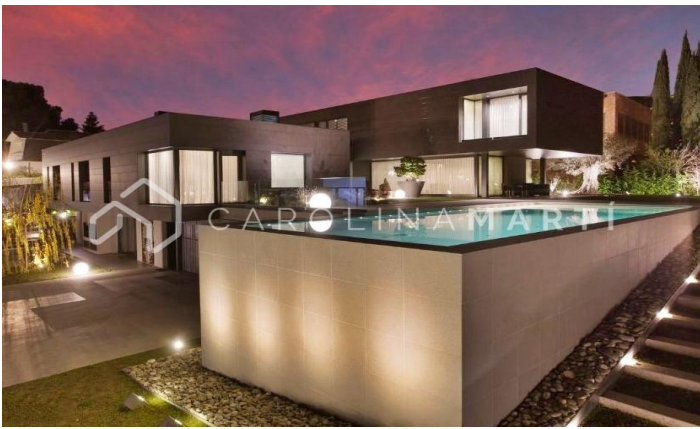

Casa de lujo en venta en Esplugues de Llobregat

Ref: CM1460

Ciutat Diagonal / Esplugues de Llobregat

Carolina Martí se complace en presentar esta excepcional propiedad de 1700 m², con materiales y comodidades de primer nivel, posicionándola como la residencia más grande y contemporánea de Ciudad Diagonal-Esplugues. Situada en el prestigioso enclave residencial de Ciudad Diagonal, entre reconocidos colegios internacionales como American School y Highlands School, esta residencia cuenta con una ubicación privilegiada a sólo 10 minutos del centro de la ciudad de Barcelona y a 15 minutos del aeropuerto. Esta residencia de diseño horizontal, equipada con paneles solares, está organizada inteligentemente en tres plantas, garantizando el máximo confort para una familia numerosa. La propiedad consta de 8 habitaciones y está gestionada por un sistema domótico de última generación. La planta baja, que cuenta con una cocina Bulthaup totalmente equipada de Gaggenau, se conecta a la perfección con una amplia sala de estar y un amplio espacio al aire libre que muestra una piscina infinita climatizada y múltiples zonas chill-out. Además, incluye una suite principal con walk-in closet y jacuzzi, junto con tres suites adicionales, cada una con baño y closets privad...

PRECIO A CONSULTAR

1,700 m²
 8 Dormitorios
 9 Baños
 Piscina
 A/C
 Calefacción
 Vistas
 Vistas a la montaña
 Jardín
 Trastero
 Amueblado
 Chimenea
 Vigilancia
 Aparcamiento
 Conserje
 Balcón
 Armarios empotrados
 Exterior