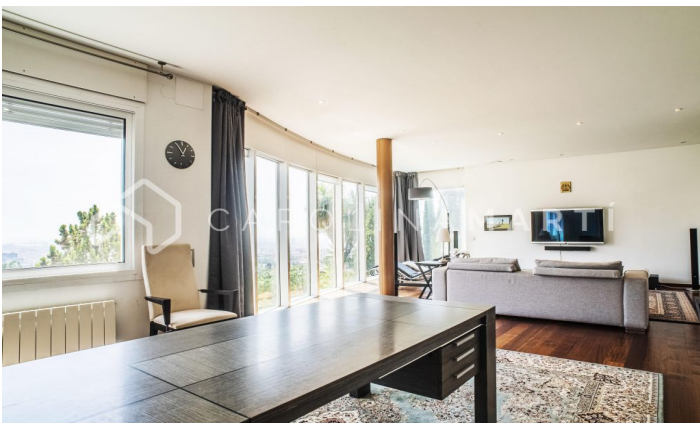

Casa en venta en Ciudad Diagonal, Esplugues de Llobregat

Ref: CM1261

Ciutat Diagonal / Esplugues de Llobregat

Fabulosa casa de 670 m² en la lujosa urbanización de Ciudad Diagonal, con vigilancia privada 24h, rodeada de los mejores colegios internacionales de Barcelona. Esta suntuosa casa independiente de 4 plantas es ideal para una familia con hijos que aprecia la tranquilidad, la comodidad que ofrece una casa grande con distribución familiar y acabados de lujo, y por último la cercanía a los colegios y Barcelona. Destaca por sus espectaculares vistas despejadas al mar, orientación sur, con todos los dormitorios exteriores. Dispone de un gran jardín con piscina propia y varias zonas exteriores. Planta sótano: garaje para 4 coches, dormitorio doble completo para invitados, trastero, zona de aguas, ascensor. Planta cero: gran salón-comedor, cocina con isla central y marcas de renombre, ambos con salida al exterior, gimnasio, dormitorio de servicio con baño propio, aseo de cortesía. Planta uno: salón panorámico enorme con vistas a Barcelona, y la gran master suite con vestidor y baño completo propio con bañera hidromasaje. Planta dos: tres dormitorios dobles, de los cuales 1 suite con baño propio, y otro baño completo. Última planta: buhardilla para cua...

PRECIO A CONSULTAR

670 m²
6 Dormitorios
6 Baños
Piscina
A/C
Calefacción
Vistas
Vistas al mar
Vistas a la montaña
Jardín
Trastero
Ascensor
Amueblado
Vigilancia
Aparcamiento
Terraza

Contáctenos para más información o para concertar una visita