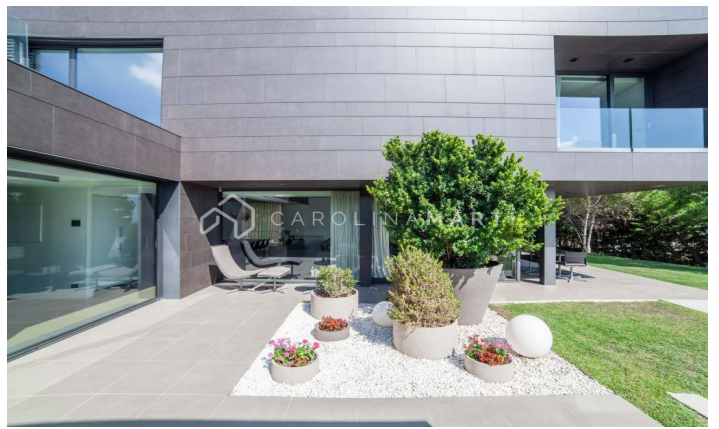

Casa independiente en alquiler en ciudad Diagonal Barcelona

Ref: CM13677

Ciutat Diagonal / Esplugues de Llobregat

Carolina Martí se complace en presentar esta excepcional propiedad de 1700 m², con materiales y comodidades de primer nivel, posicionándola como la residencia más grande y contemporánea de Ciudad Diagonal-Esplugues. Situada en el prestigioso enclave residencial de Ciudad Diagonal, entre reconocidos colegios internacionales como American School y Highlands School, esta residencia cuenta con una ubicación privilegiada, a solo 10 minutos del centro de la ciudad de Barcelona y a 15 minutos del aeropuerto. Esta residencia de diseño horizontal, equipada con paneles solares, está organizada inteligentemente en tres plantas, garantizando el máximo confort para una familia numerosa. La propiedad consta de 8 habitaciones y está gestionada por un sistema domótico de última generación. La planta baja, que cuenta con una cocina Bulthaup totalmente equipada de Gaggenau, se conecta a la perfección con una amplia sala de estar y un amplio espacio al aire libre que muestra una piscina infinita climatizada y múltiples zonas chill-out. Además, incluye una suite principal con walk-in closet y jacuzzi, junto con tres suites adicionales, cada una con baño y closets privados. ...

38.000 €

1,700 m²
 8 Dormitorios
 9 Baños
 A/C
 Calefacción
 Vistas
 Vistas al mar
 Vistas a la montaña
 Jardín
 Trastero
 Amueblado
 Chimenea
 Vigilancia
 Aparcamiento
 Conserje
 Balcón
 Armarios empotrados
 Exterior