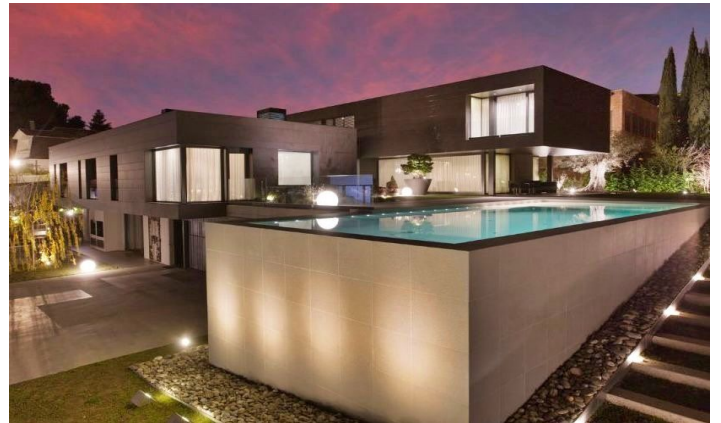

Casa independiente en alquiler en ciudad Diagonal Barcelona

Ref: CM13677

Ciutat Diagonal / Esplugues de Llobregat

Carolina Martí se complace en presentar esta excepcional propiedad de 1700 m², con materiales y comodidades de primer nivel, posicionándola como la residencia más grande y contemporánea de Ciudad Diagonal-Esplugues. Situada en el prestigioso enclave residencial de Ciudad Diagonal, entre reconocidos colegios internacionales como American School y Highlands School, esta residencia cuenta con una ubicación privilegiada, a solo 10 minutos del centro de la ciudad de Barcelona y a 15 minutos del aeropuerto. Esta residencia de diseño horizontal, equipada con paneles solares, está organizada inteligentemente en tres plantas, garantizando el máximo confort para una familia numerosa. La propiedad consta de 8 habitaciones y está gestionada por un sistema domótico de última generación. La planta baja, que cuenta con una cocina Bulthaup totalmente equipada de Gaggenau, se conecta a la perfección con una amplia sala de estar y un amplio espacio al aire libre que muestra una piscina infinita climatizada y múltiples zonas chill-out. Además, incluye una suite principal con walk-in closet y jacuzzi, junto con tres suites adicionales, cada una con baño y closets privados. ...

38.000 €

1,700 m²
 8 Dormitorios
 9 Baños
 A/C
 Calefacción
 Vistas
 Vistas al mar
 Vistas a la montaña
 Jardín
 Trastero
 Amueblado
 Chimenea
 Vigilancia
 Aparcamiento
 Conserje
 Balcón
 Armarios empotrados
 Exterior