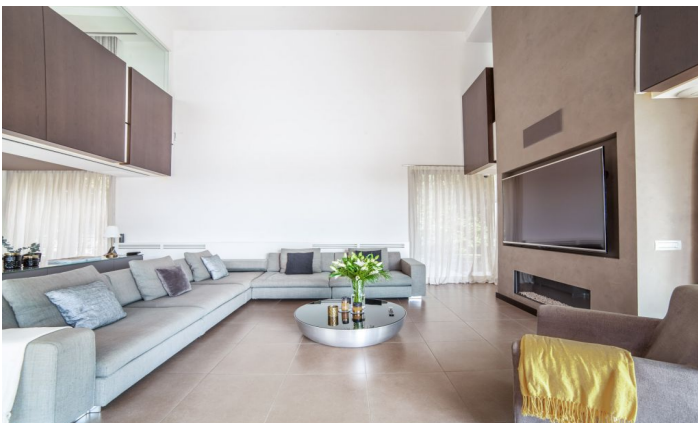

Casa independiente en alquiler en ciudad Diagonal Barcelona

Ref: CM13677

Ciutat Diagonal / Esplugues de Llobregat

Carolina Martí se complace en presentar esta excepcional propiedad de 1700 m², con materiales y comodidades de primer nivel, posicionándola como la residencia más grande y contemporánea de Ciudad Diagonal-Esplugues. Situada en el prestigioso enclave residencial de Ciudad Diagonal, entre reconocidos colegios internacionales como American School y Highlands School, esta residencia cuenta con una ubicación privilegiada, a solo 10 minutos del centro de la ciudad de Barcelona y a 15 minutos del aeropuerto. Esta residencia de diseño horizontal, equipada con paneles solares, está organizada inteligentemente en tres plantas, garantizando el máximo confort para una familia numerosa. La propiedad consta de 8 habitaciones y está gestionada por un sistema domótico de última generación. La planta baja, que cuenta con una cocina Bulthaup totalmente equipada de Gaggenau, se conecta a la perfección con una amplia sala de estar y un amplio espacio al aire libre que muestra una piscina infinita climatizada y múltiples zonas chill-out. Además, incluye una suite principal con walk-in closet y jacuzzi, junto con tres suites adicionales, cada una con baño y closets privados. ...

38.000 €

1,700 m²
 8 Dormitorios
 9 Baños
 A/C
 Calefacción
 Vistas
 Vistas al mar
 Vistas a la montaña
 Jardín
 Trastero
 Amueblado
 Chimenea
 Vigilancia
 Aparcamiento
 Conserje
 Balcón
 Armarios empotrados
 Exterior