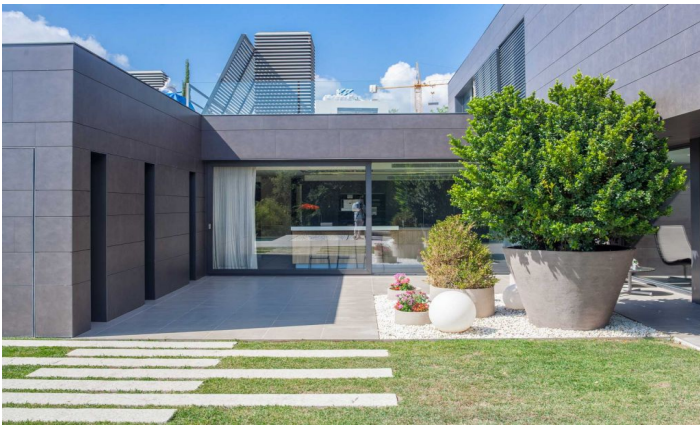

Casa independiente en alquiler en ciudad Diagonal Barcelona

Ref: CM13677

Ciutat Diagonal / Esplugues de Llobregat

Carolina Martí se complace en presentar esta excepcional propiedad de 1700 m², con materiales y comodidades de primer nivel, posicionándola como la residencia más grande y contemporánea de Ciudad Diagonal-Esplugues. Situada en el prestigioso enclave residencial de Ciudad Diagonal, entre reconocidos colegios internacionales como American School y Highlands School, esta residencia cuenta con una ubicación privilegiada, a solo 10 minutos del centro de la ciudad de Barcelona y a 15 minutos del aeropuerto. Esta residencia de diseño horizontal, equipada con paneles solares, está organizada inteligentemente en tres plantas, garantizando el máximo confort para una familia numerosa. La propiedad consta de 8 habitaciones y está gestionada por un sistema domótico de última generación. La planta baja, que cuenta con una cocina Bulthaup totalmente equipada de Gaggenau, se conecta a la perfección con una amplia sala de estar y un amplio espacio al aire libre que muestra una piscina infinita climatizada y múltiples zonas chill-out. Además, incluye una suite principal con walk-in closet y jacuzzi, junto con tres suites adicionales, cada una con baño y closets privados. ...

38.000 €

1,700 m²
 8 Dormitorios
 9 Baños
 A/C
 Calefacción
 Vistas
 Vistas al mar
 Vistas a la montaña
 Jardín
 Trastero
 Amueblado
 Chimenea
 Vigilancia
 Aparcamiento
 Conserje
 Balcón
 Armarios empotrados
 Exterior