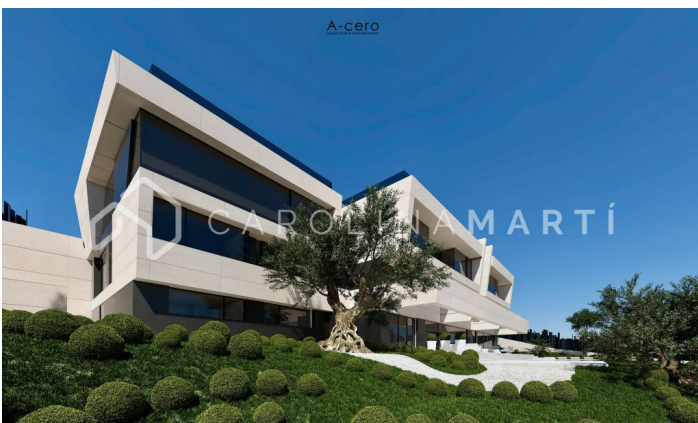

Exquisite Luxury Villa: The Ultimate in Opulence and Grandeur

Ref: CM1439

Ciutat Diagonal / Espluges de Llobregat

Carolina Martí presenta en exclusiva: "Villa Bellevue" - La Cumbre de la Elegancia y el Lujo en Barcelona. Nos complace introducir "Villa Bellevue", una joya arquitectónica sin precedentes en Ciudad Diagonal-Espluges, diseñada por el prestigioso estudio de arquitectura madrileño A-CERO. Este proyecto de obra nueva redefine el concepto de lujo en Barcelona, con vistas panorámicas de 360º que capturan la majestuosidad del entorno, desde la ciudad de Barcelona hasta el mar Mediterráneo. Los 1.715 m² de superficie construida hacen de esta maravilla una de las 3 casas más grandes de toda Barcelona, erigida sobre una parcela de 1.830 m². Un verdadero emblema de exclusividad, Villa Bellevue combina una ubicación inmejorable con acabados de la más alta calidad y un diseño que fusiona modernidad, naturaleza y comodidad en cada rincón. Al cruzar la impresionante puerta de entrada de 5 metros de altura, te sumerges en un mundo de elegancia y sofisticación. El majestuoso salón de triple altura, bañado en luz natural gracias a sus ventanales de suelo a techo ofrecen vistas incomparables del horizonte barcelonés y el mar. Cada detalle de esta ...

11.500.000 €

1,715 m²
 9 Dormitorios
 10 Baños
 Piscina
 A/C
 Calefacción
 Vistas
 Vistas al mar
 Vistas a la montaña
 Jardín
 Trastero
 Ascensor
 Teléfono
 Chimenea
 Gimnasio
 Parque infantil
 Aparcamiento
 Conserje
 Balcón
 Armarios empotrados
 Exterior