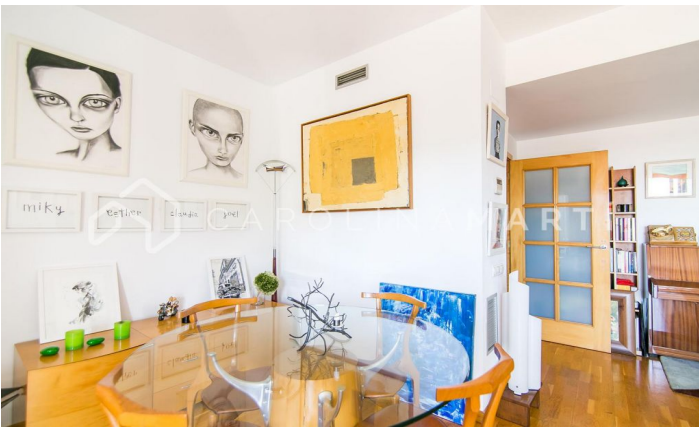

Contáctenos para más información o para concertar una visita

Tel: +34 93 241 10 95

info@carolinamarti.com

www.carolinamarti.es