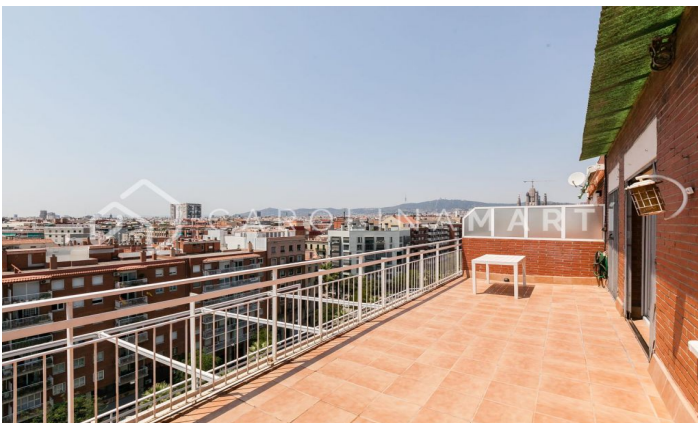

Contáctenos para más información o para concertar una visita

Tel: +34 93 241 10 95

info@carolinamarti.com

www.carolinamarti.es