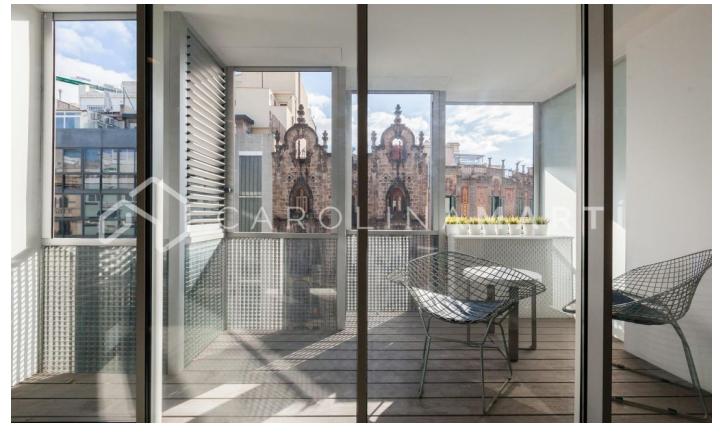

Contactez-nous pour plus d'informations ou pour organiser une visite

Tel: +34 93 241 10 95

info@carolinamarti.com

www.carolinamarti.es