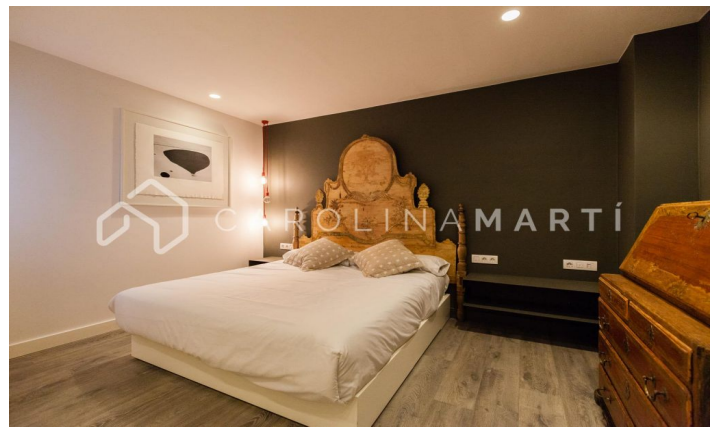

Appartement avec terrasse à louer à l'Esquerra de l'Eixample, Barcelone

Ref: CM1808

L'antiga Esquerra de l'Eixample / Barcelona

Carolina Martí commercialise cet appartement avec terrasse à louer, situé à L'Antiga Esquerra de l'Eixample, Barcelone. La distribution de la propriété est donnée en trois chambres et deux salles de bain complètes. À côté du salon spacieux, nous trouvons une cuisine moderne entièrement équipée. La propriété dispose de la climatisation, du chauffage et du parquet comme neuf. Tout cela s'ajoute à la quantité de 120 m². Il est prêt à entrer à partir du premier jour d'août. L'appartement est situé à côté de l'Avenida Diagonal et de la Calle Aribau. La maison est entièrement rénovée, c'est-à-dire en parfait état, et nous soulignons sa jolie terrasse qui englobe une agréable intimité, tout en offrant une belle vue où l'architecture moderniste de Barcelone est contemplée. La terrasse illumine tout le salon-salle à manger de lumière naturelle, grâce aux quatre fenêtres menant à la terrasse. La terrasse elle-même offre un grand espace dans lequel plusieurs tables ou chaises peuvent être installées...

2.450 €

120 m²
3 Chambres
2 Salles de bain
A/C
Chauffage
Vues
Ascenseur
Furnished
Terrasse

Contactez-nous pour plus d'informations ou pour organiser une visite

Tel: +34 93 241 10 95

info@carolinamarti.com