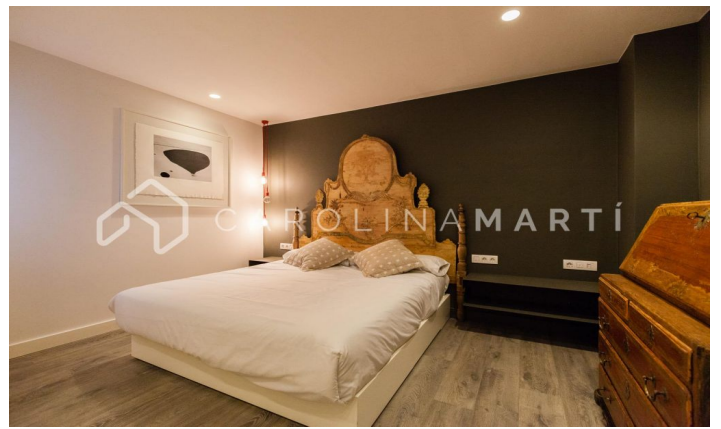

Appartement avec terrasse à louer à l'Esquerra de l'Eixample, Barcelone

Ref: CM1808

L'antiga Esquerra de l'Eixample / Barcelona

Carolina Martí commercialise cet appartement avec terrasse à louer, situé à L'Antiga Esquerra de l'Eixample, Barcelone. La distribution de la propriété est donnée en trois chambres et deux salles de bain complètes. À côté du salon spacieux, nous trouvons une cuisine moderne entièrement équipée. La propriété dispose de la climatisation, du chauffage et du parquet comme neuf. Tout cela s'ajoute à la quantité de 120 m². Il est prêt à entrer à partir du premier jour d'août. L'appartement est situé à côté de l'Avenida Diagonal et de la Calle Aribau. La maison est entièrement rénovée, c'est-à-dire en parfait état, et nous soulignons sa jolie terrasse qui englobe une agréable intimité, tout en offrant une belle vue où l'architecture moderniste de Barcelone est contemplée. La terrasse illumine tout le salon-salle à manger de lumière naturelle, grâce aux quatre fenêtres menant à la terrasse. La terrasse elle-même offre un grand espace dans lequel plusieurs tables ou chaises peuvent être installées...

2.450 €

120 m²
3 Chambres
2 Salles de bain
A/C
Chauffage
Vues
Ascenseur
Meublé
Terrasse

Contactez-nous pour plus d'informations ou pour organiser une visite

Tel: +34 93 241 10 95

info@carolinamarti.com

www.carolinamarti.es