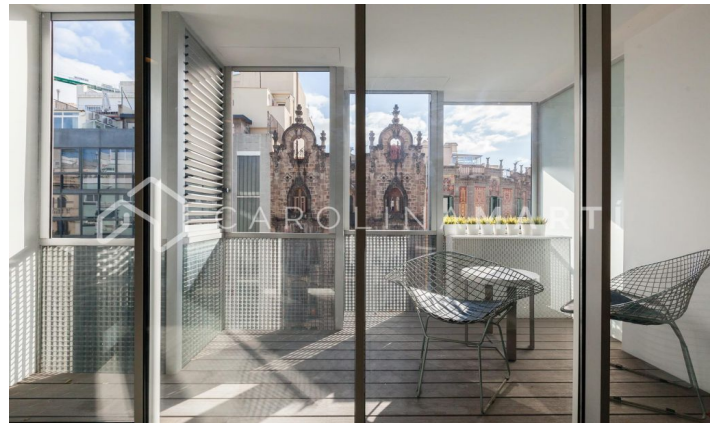

Contactez-nous pour plus d'informations ou pour organiser une visite

Tel: +34 93 241 10 95

info@carolinamarti.com

www.carolinamarti.es