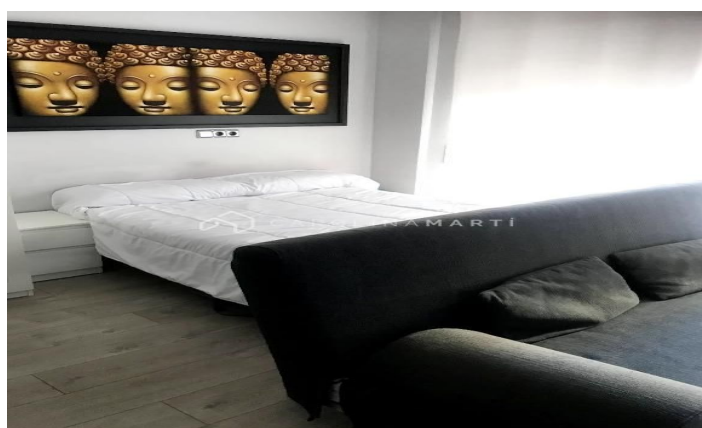

Contactez-nous pour plus d'informations ou pour organiser une visite

Tel: +34 93 241 10 95

info@carolinamarti.com

www.carolinamarti.es