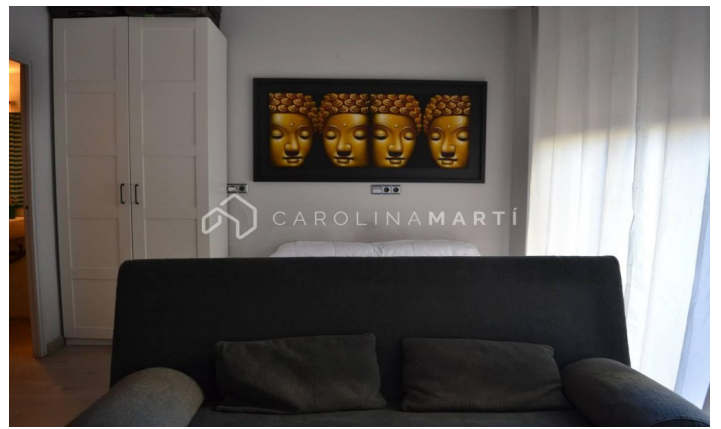

### L'antiga Esquerra de l'Eixample / Barcelona

C/ VALENCE- C/ URGELL- Carolina Martí présente cet appartement extérieur lumineux, entièrement meublé et équipé, avec un grand balcon et une vue dégagée. L'espace est distribué dans un salon-salle à manger intégré, une cuisine entièrement équipée avec tous les appareils (lave-linge, réfrigérateur, four, micro-ondes, etc.) et un espace chambre double avec une salle de bain complète. La propriété, construite dans les années 80, dispose d'un ascenseur et est parfaitement desservie par les transports en commun, en plus d'être proche du Mercat del Ninot, de l'Hospital Clínic et de la station de métro. Appelez-nous et planifiez votre visite!