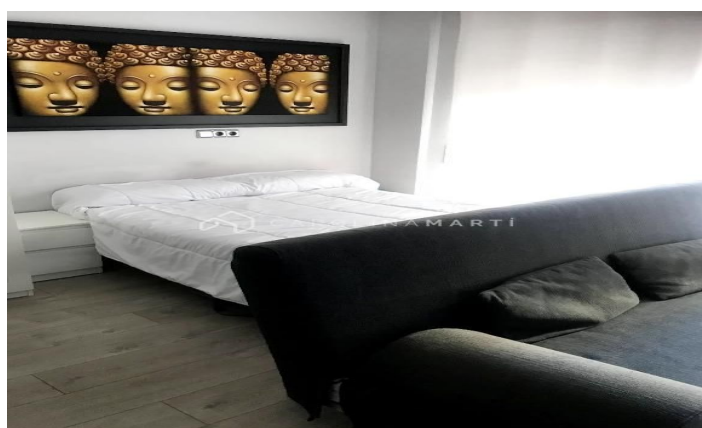

### L'antiga Esquerra de l'Eixample / Barcelona

C/ VALENCE- C/ URGELL- Carolina Martí présente cet appartement extérieur lumineux, entièrement meublé et équipé, avec un grand balcon et une vue dégagée. L'espace est distribué dans un salon-salle à manger intégré, une cuisine entièrement équipée avec tous les appareils (lave-linge, réfrigérateur, four, micro-ondes, etc.) et un espace chambre double avec une salle de bain complète. La propriété, construite dans les années 80, dispose d'un ascenseur et est parfaitement desservie par les transports en commun, en plus d'être proche du Mercat del Ninot, de l'Hospital Clínic et de la station de métro. Appelez-nous et planifiez votre visite!